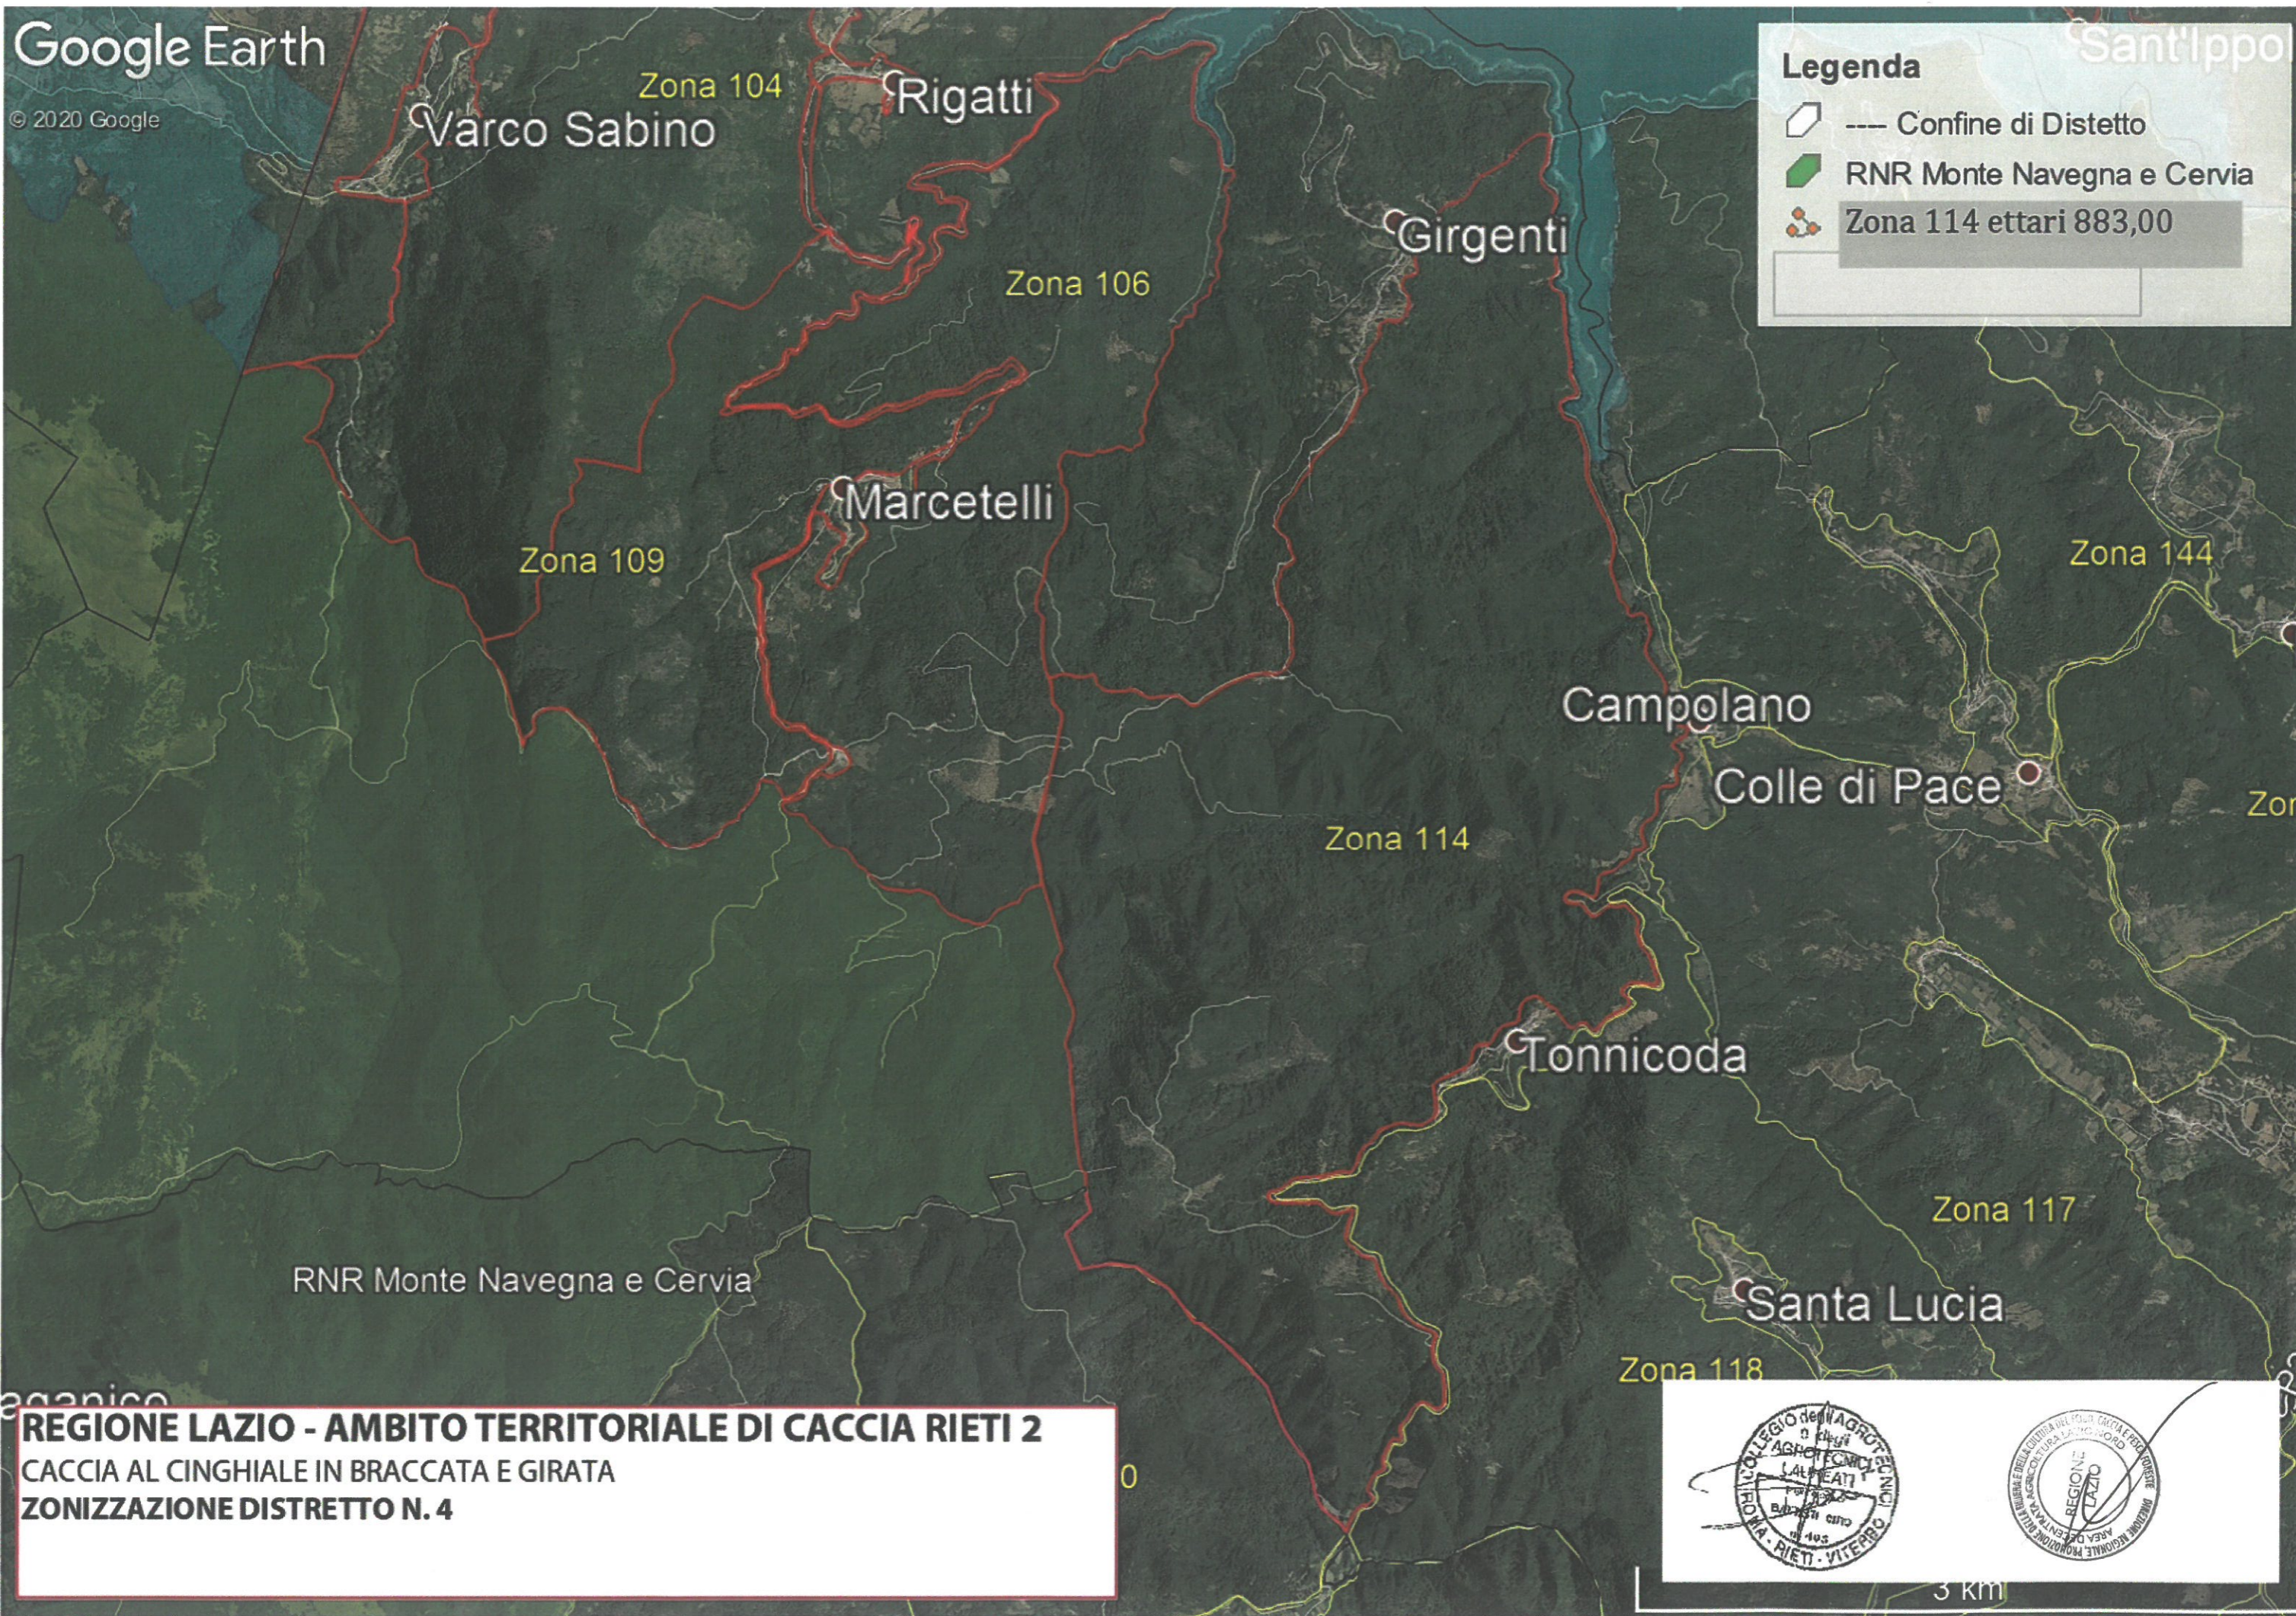

Legenda

-  --- Confine di Distretto
-  RNR Monte Navegna e Cervia
-  Zona 114 ettari 883,00

RNR Monte Navegna e Cervia

REGIONE LAZIO - AMBITO TERRITORIALE DI CACCIA RIETI 2
CACCIA AL CINGHIALE IN BRACCATA E GIRATA
ZONIZZAZIONE DISTRETTO N. 4

3 km