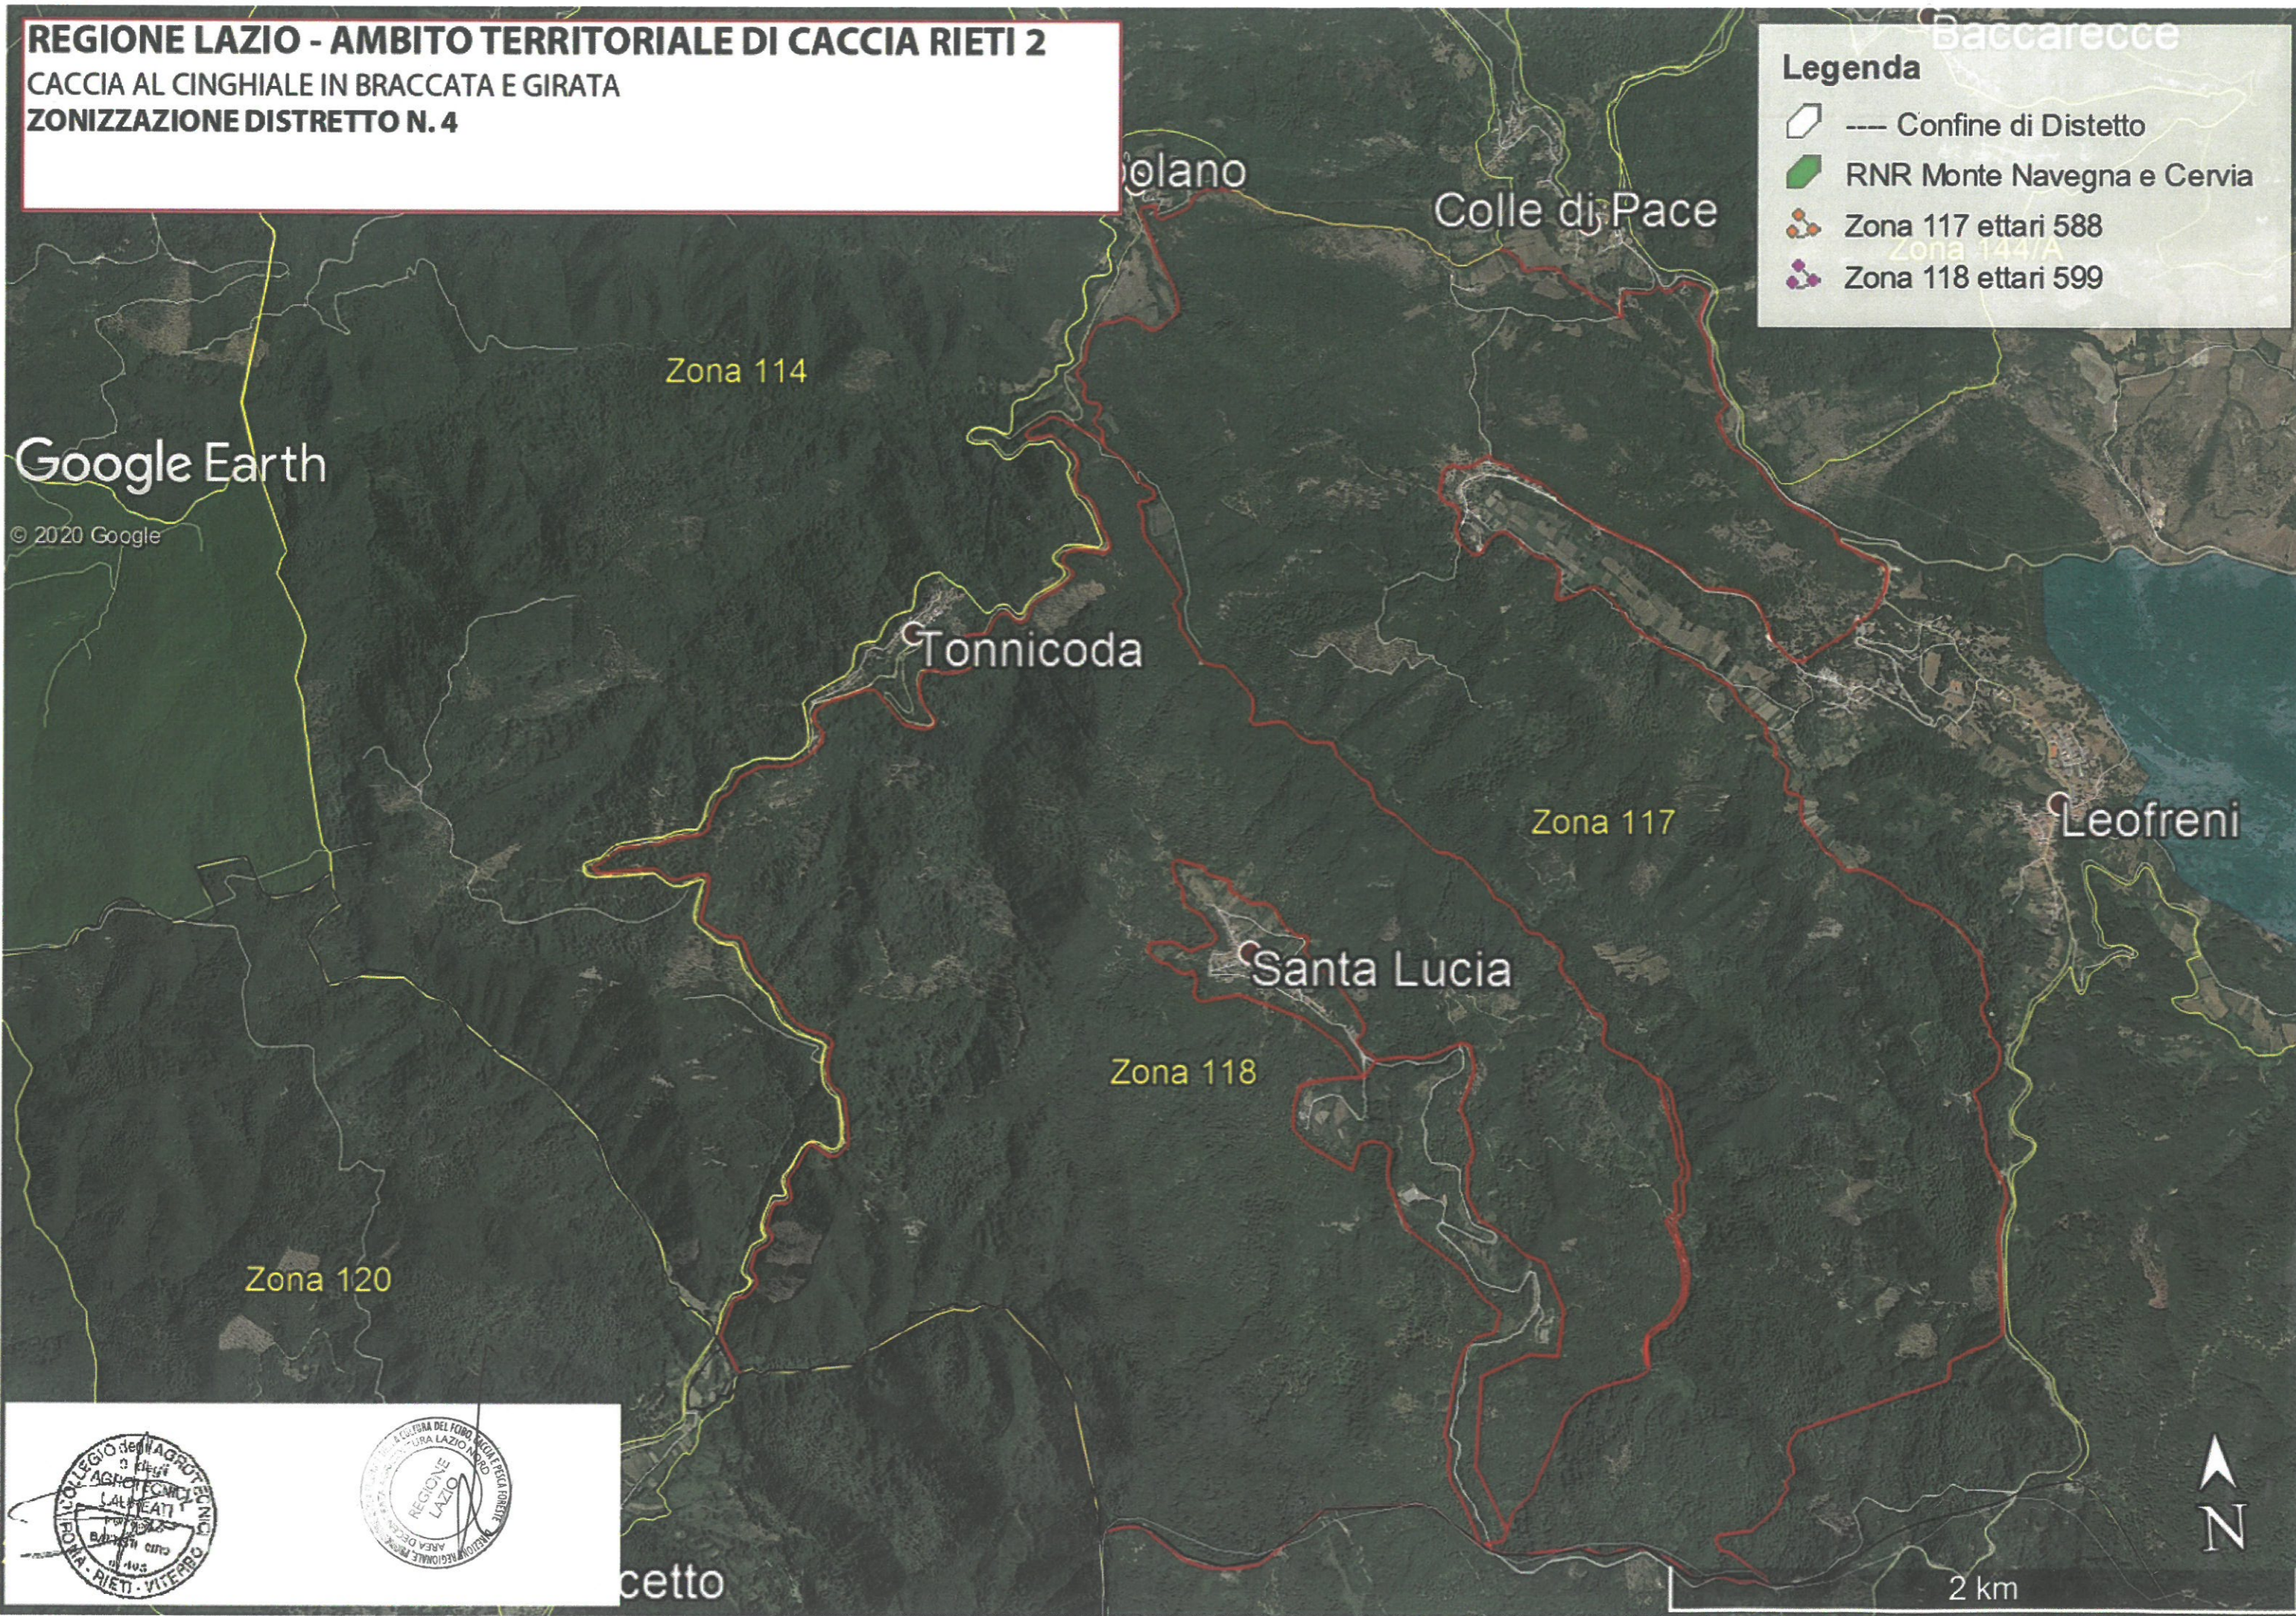

# REGIONE LAZIO - AMBITO TERRITORIALE DI CACCIA RIETI 2

CACCIA AL CINGHIALE IN BRACCATA E GIRATA

ZONIZZAZIONE DISTRETTO N. 4

## Legenda

-  --- Confine di Distretto
-  RNR Monte Navegna e Cervia
-  Zona 117 ettari 588
-  Zona 118 ettari 599

Google Earth

© 2020 Google

cetto

2 km