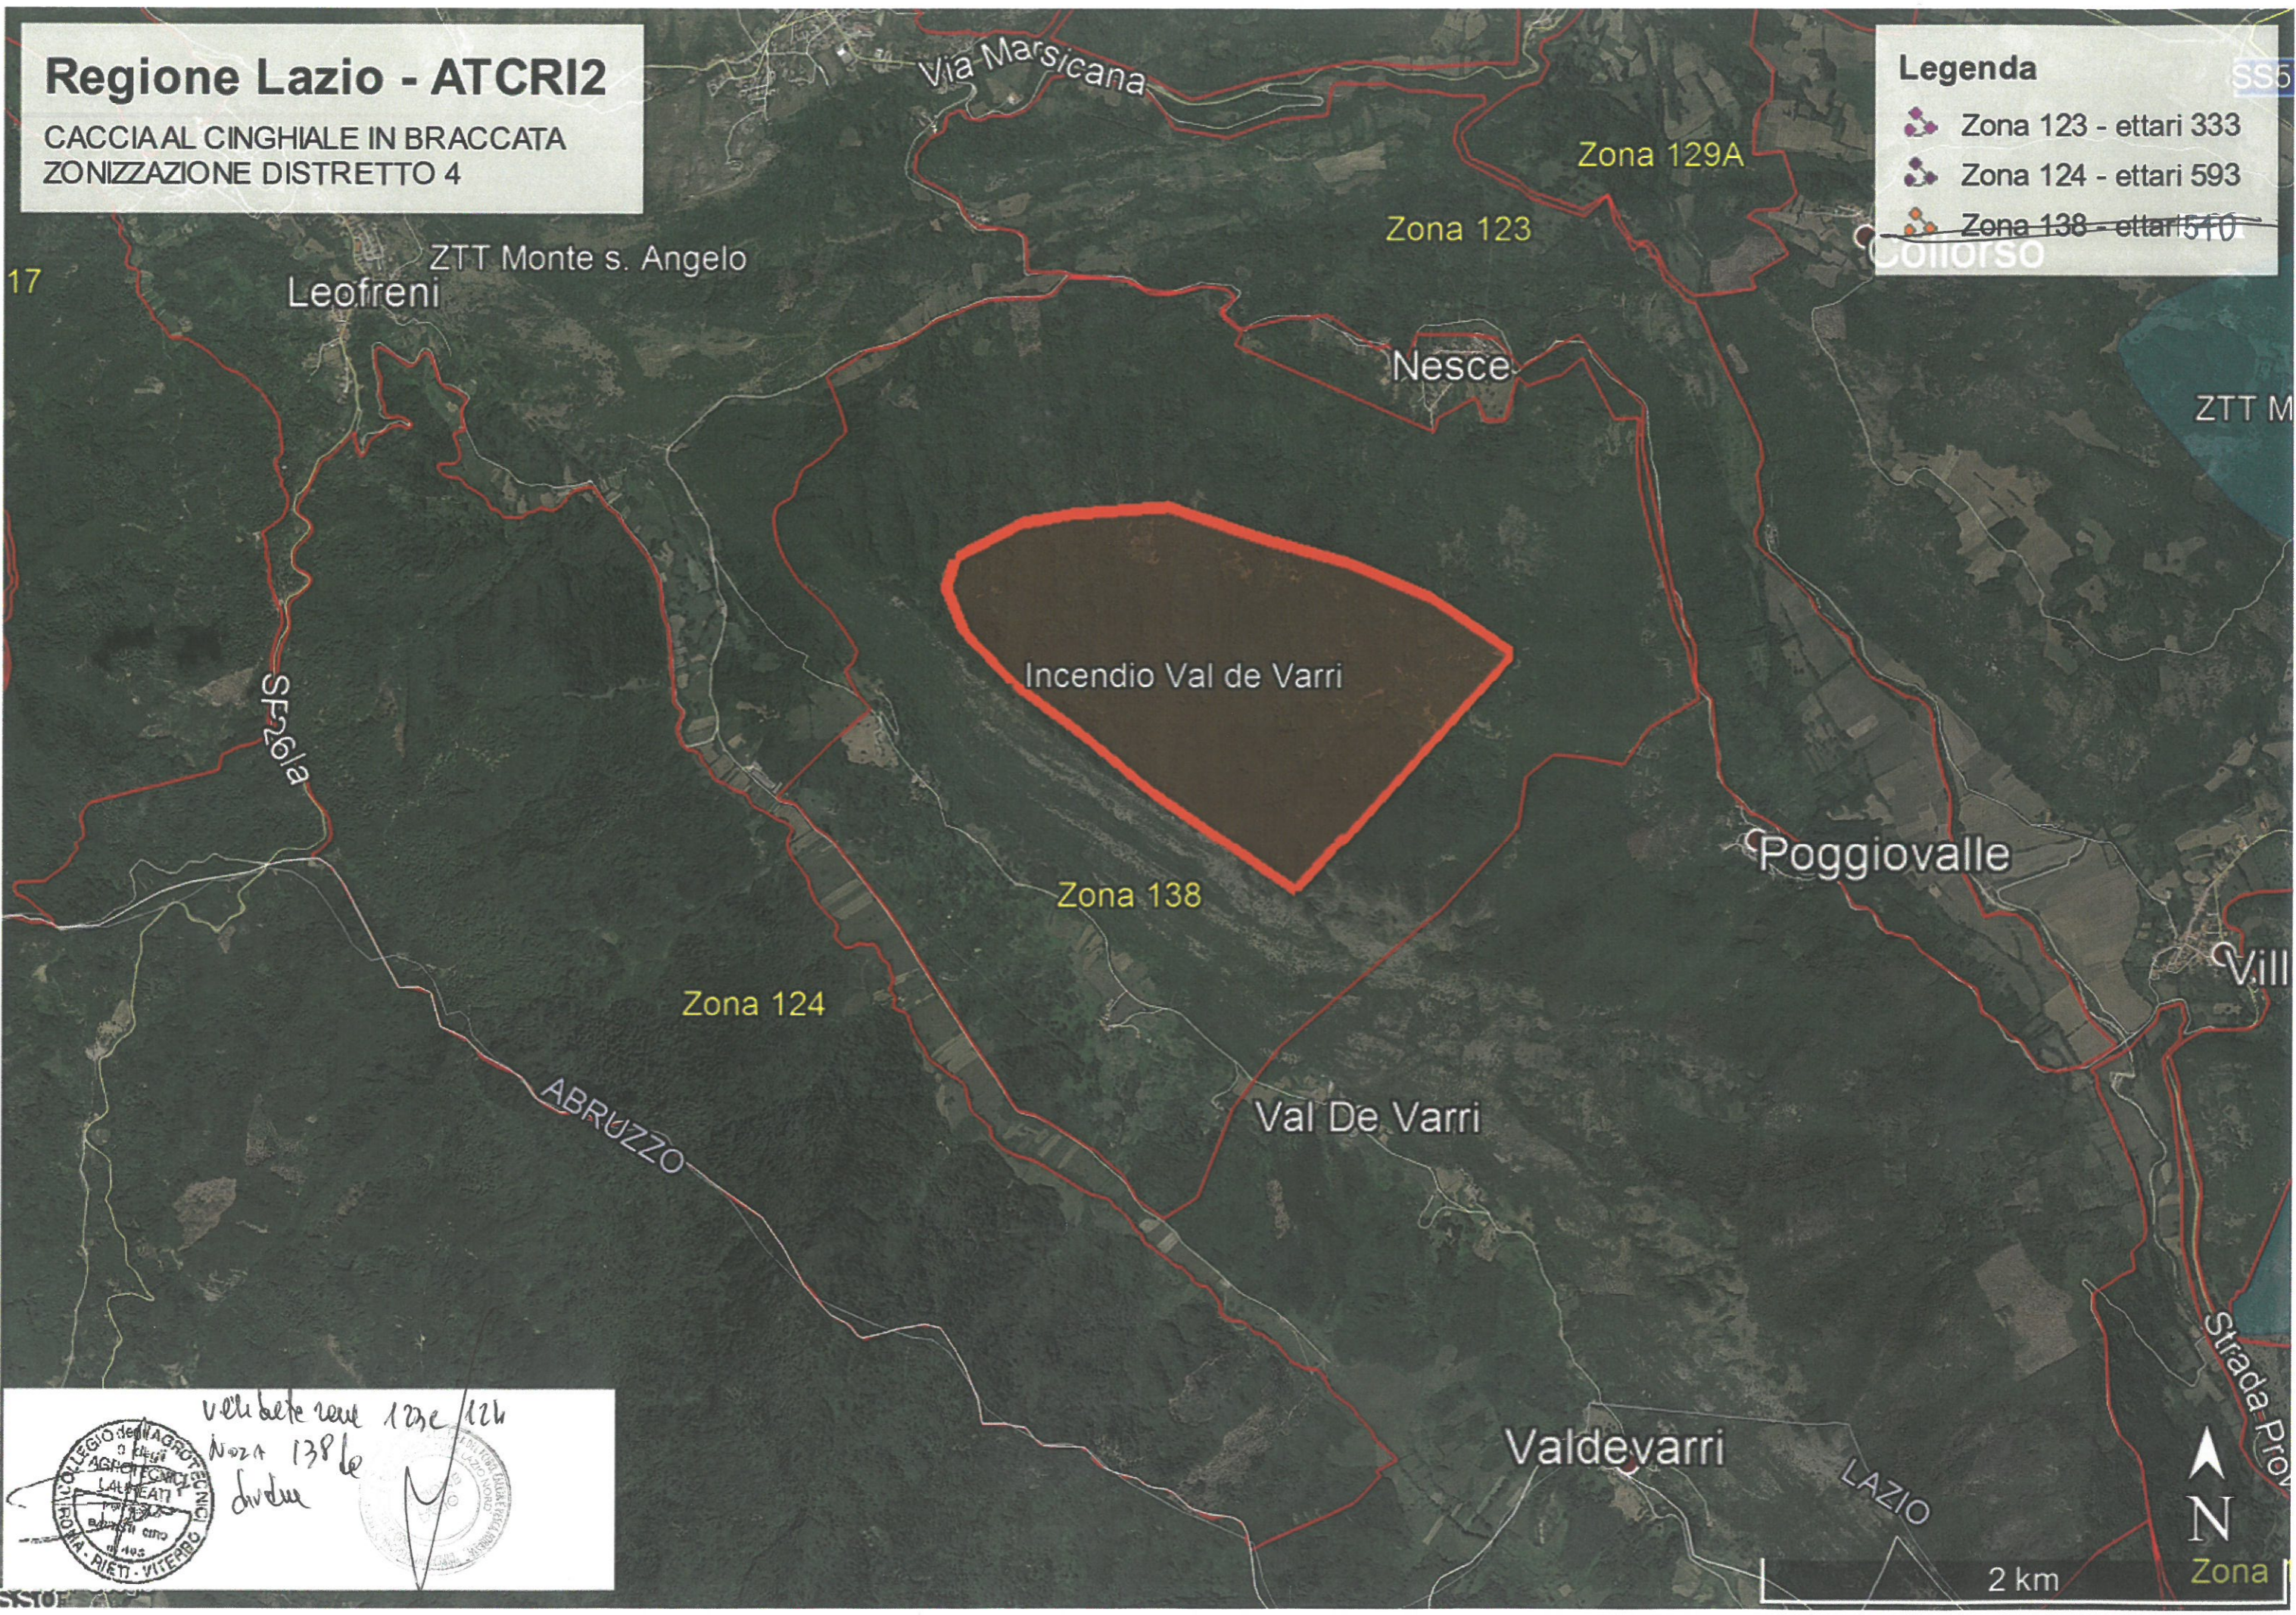

Regione Lazio - ATCRI2

CACCIA AL CINGHIALE IN BRACCATA
ZONIZZAZIONE DISTRETTO 4

Legenda

- Zona 123 - ettari 333
- Zona 124 - ettari 593
- ~~Zona 138 - ettari 510~~

verba bene 123e 124
Zona 138 le
divisa