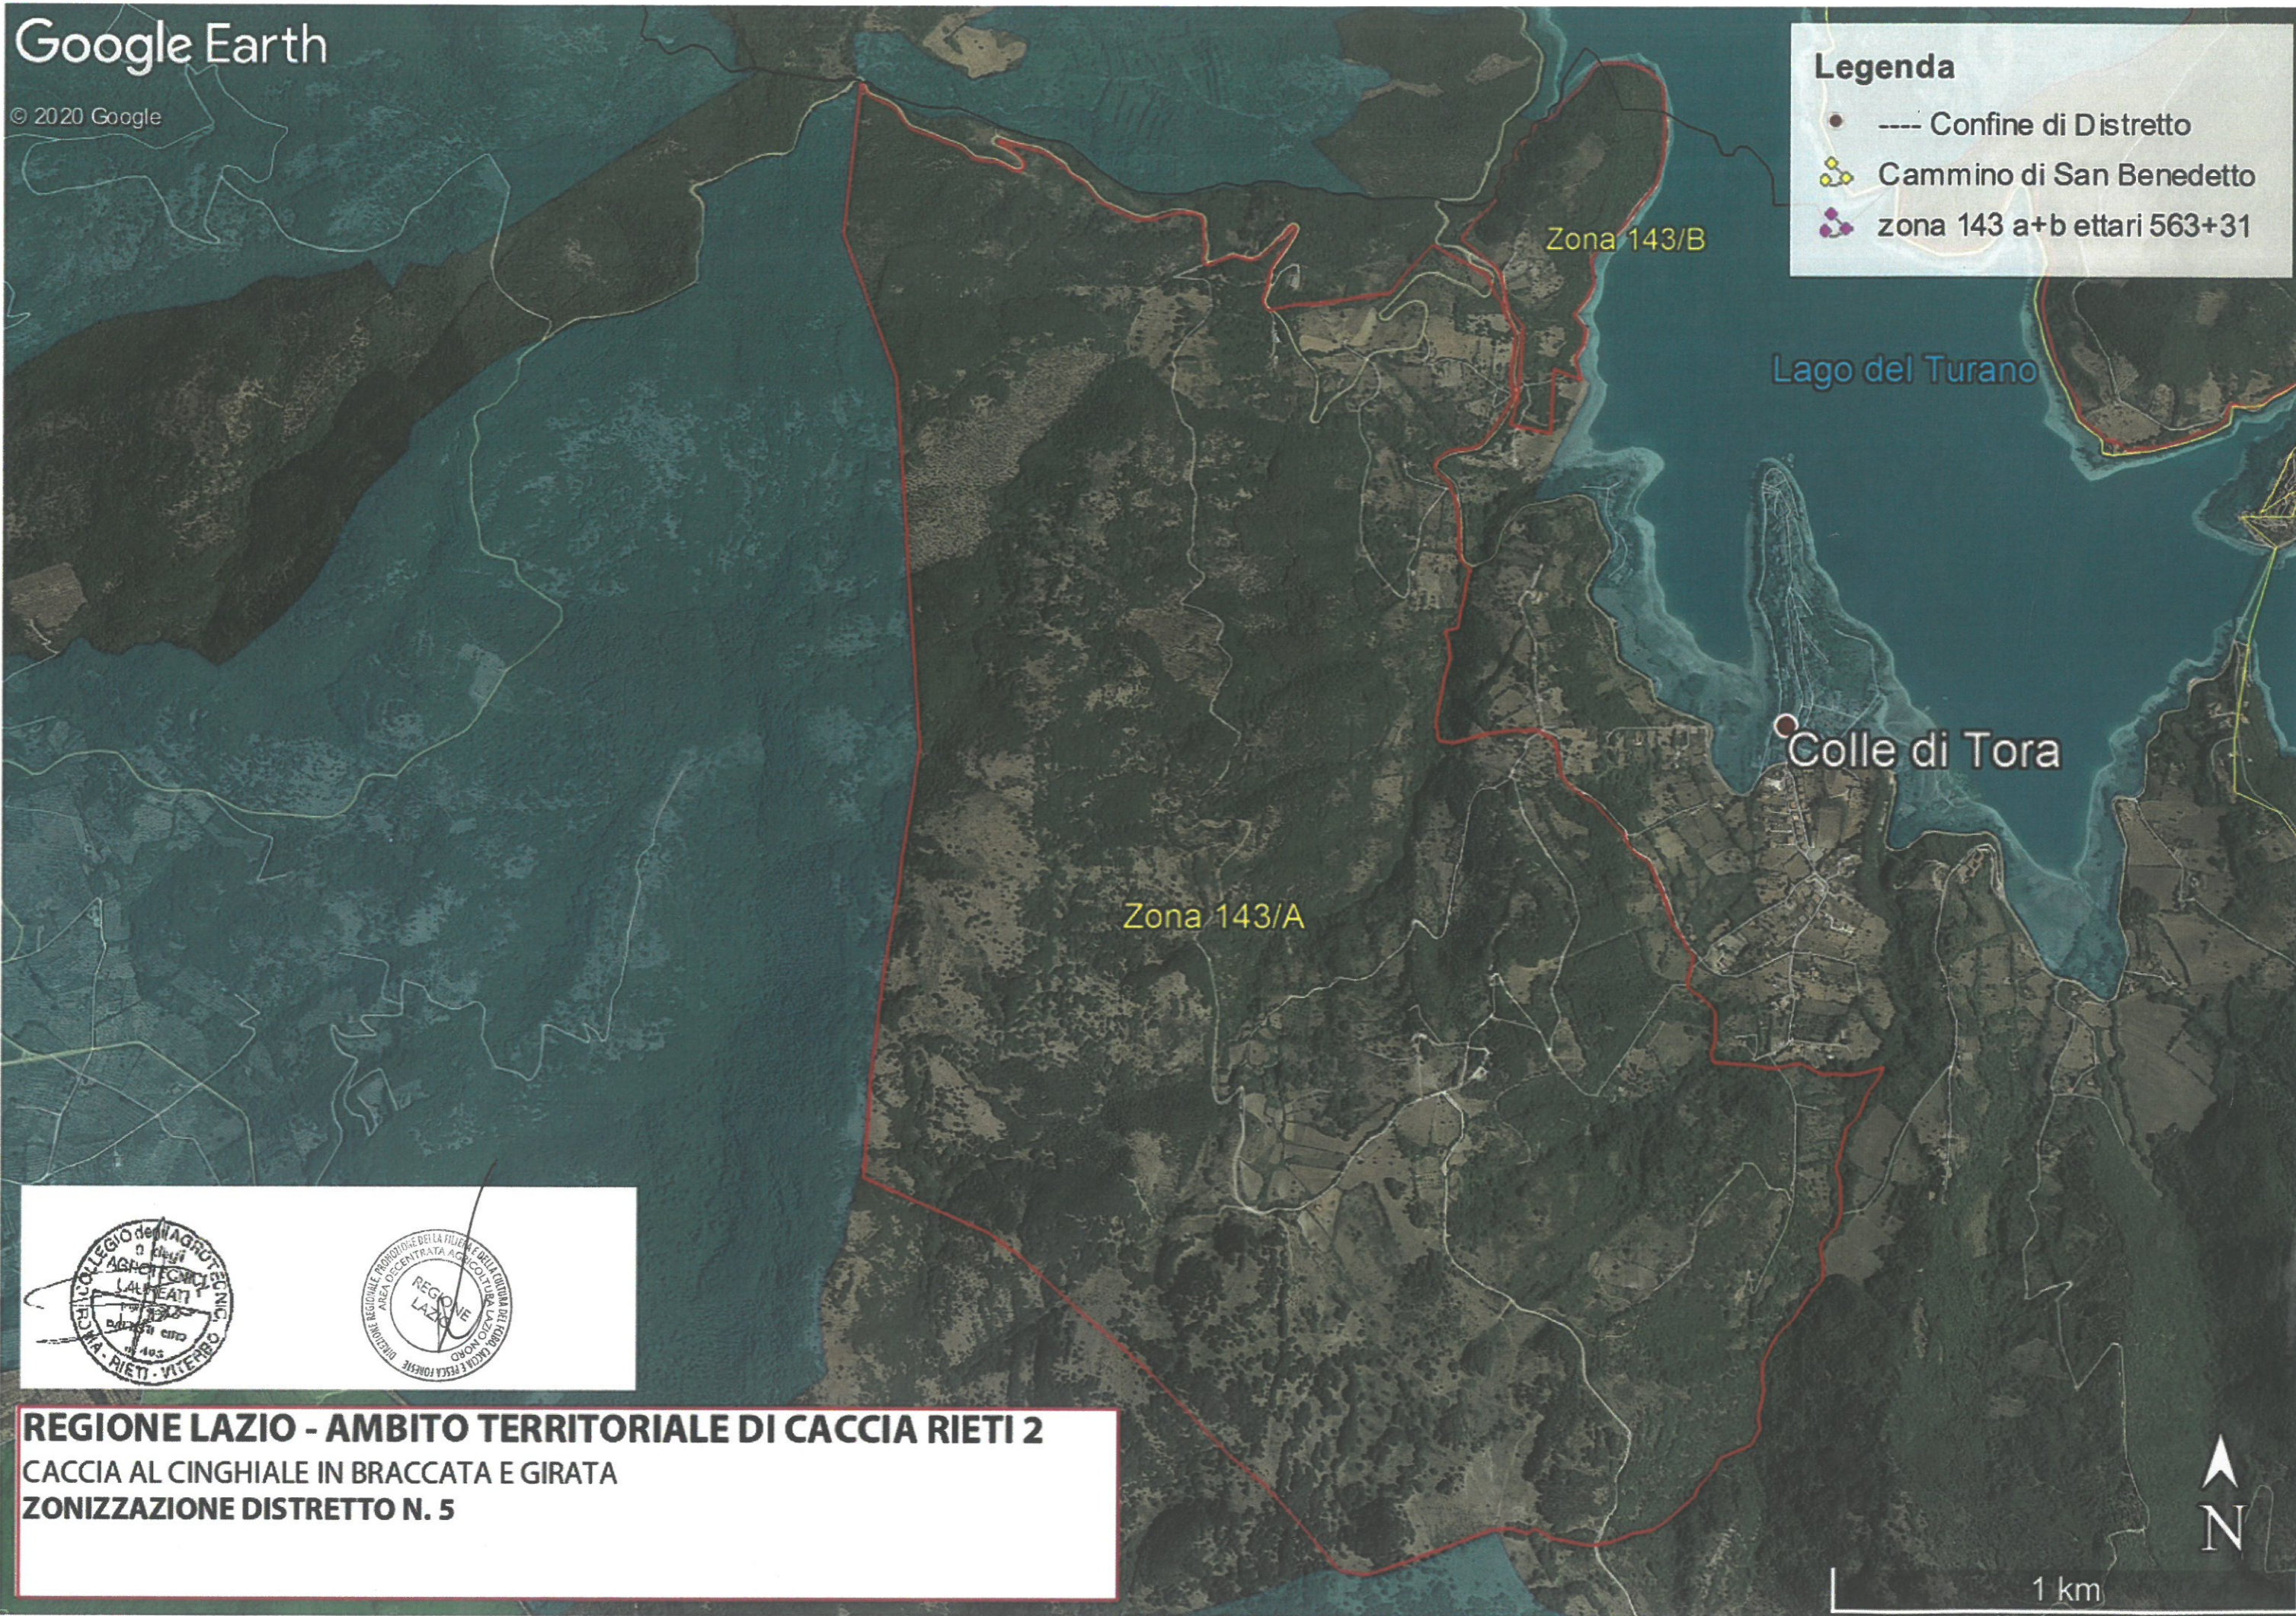

**Legenda**

- ---- Confine di Distretto
- Cammino di San Benedetto
- zona 143 a+b ettari 563+31

**REGIONE LAZIO - AMBITO TERRITORIALE DI CACCIA RIETI 2**  
**CACCIA AL CINGHIALE IN BRACCATA E GIRATA**  
**ZONIZZAZIONE DISTRETTO N. 5**

1 km