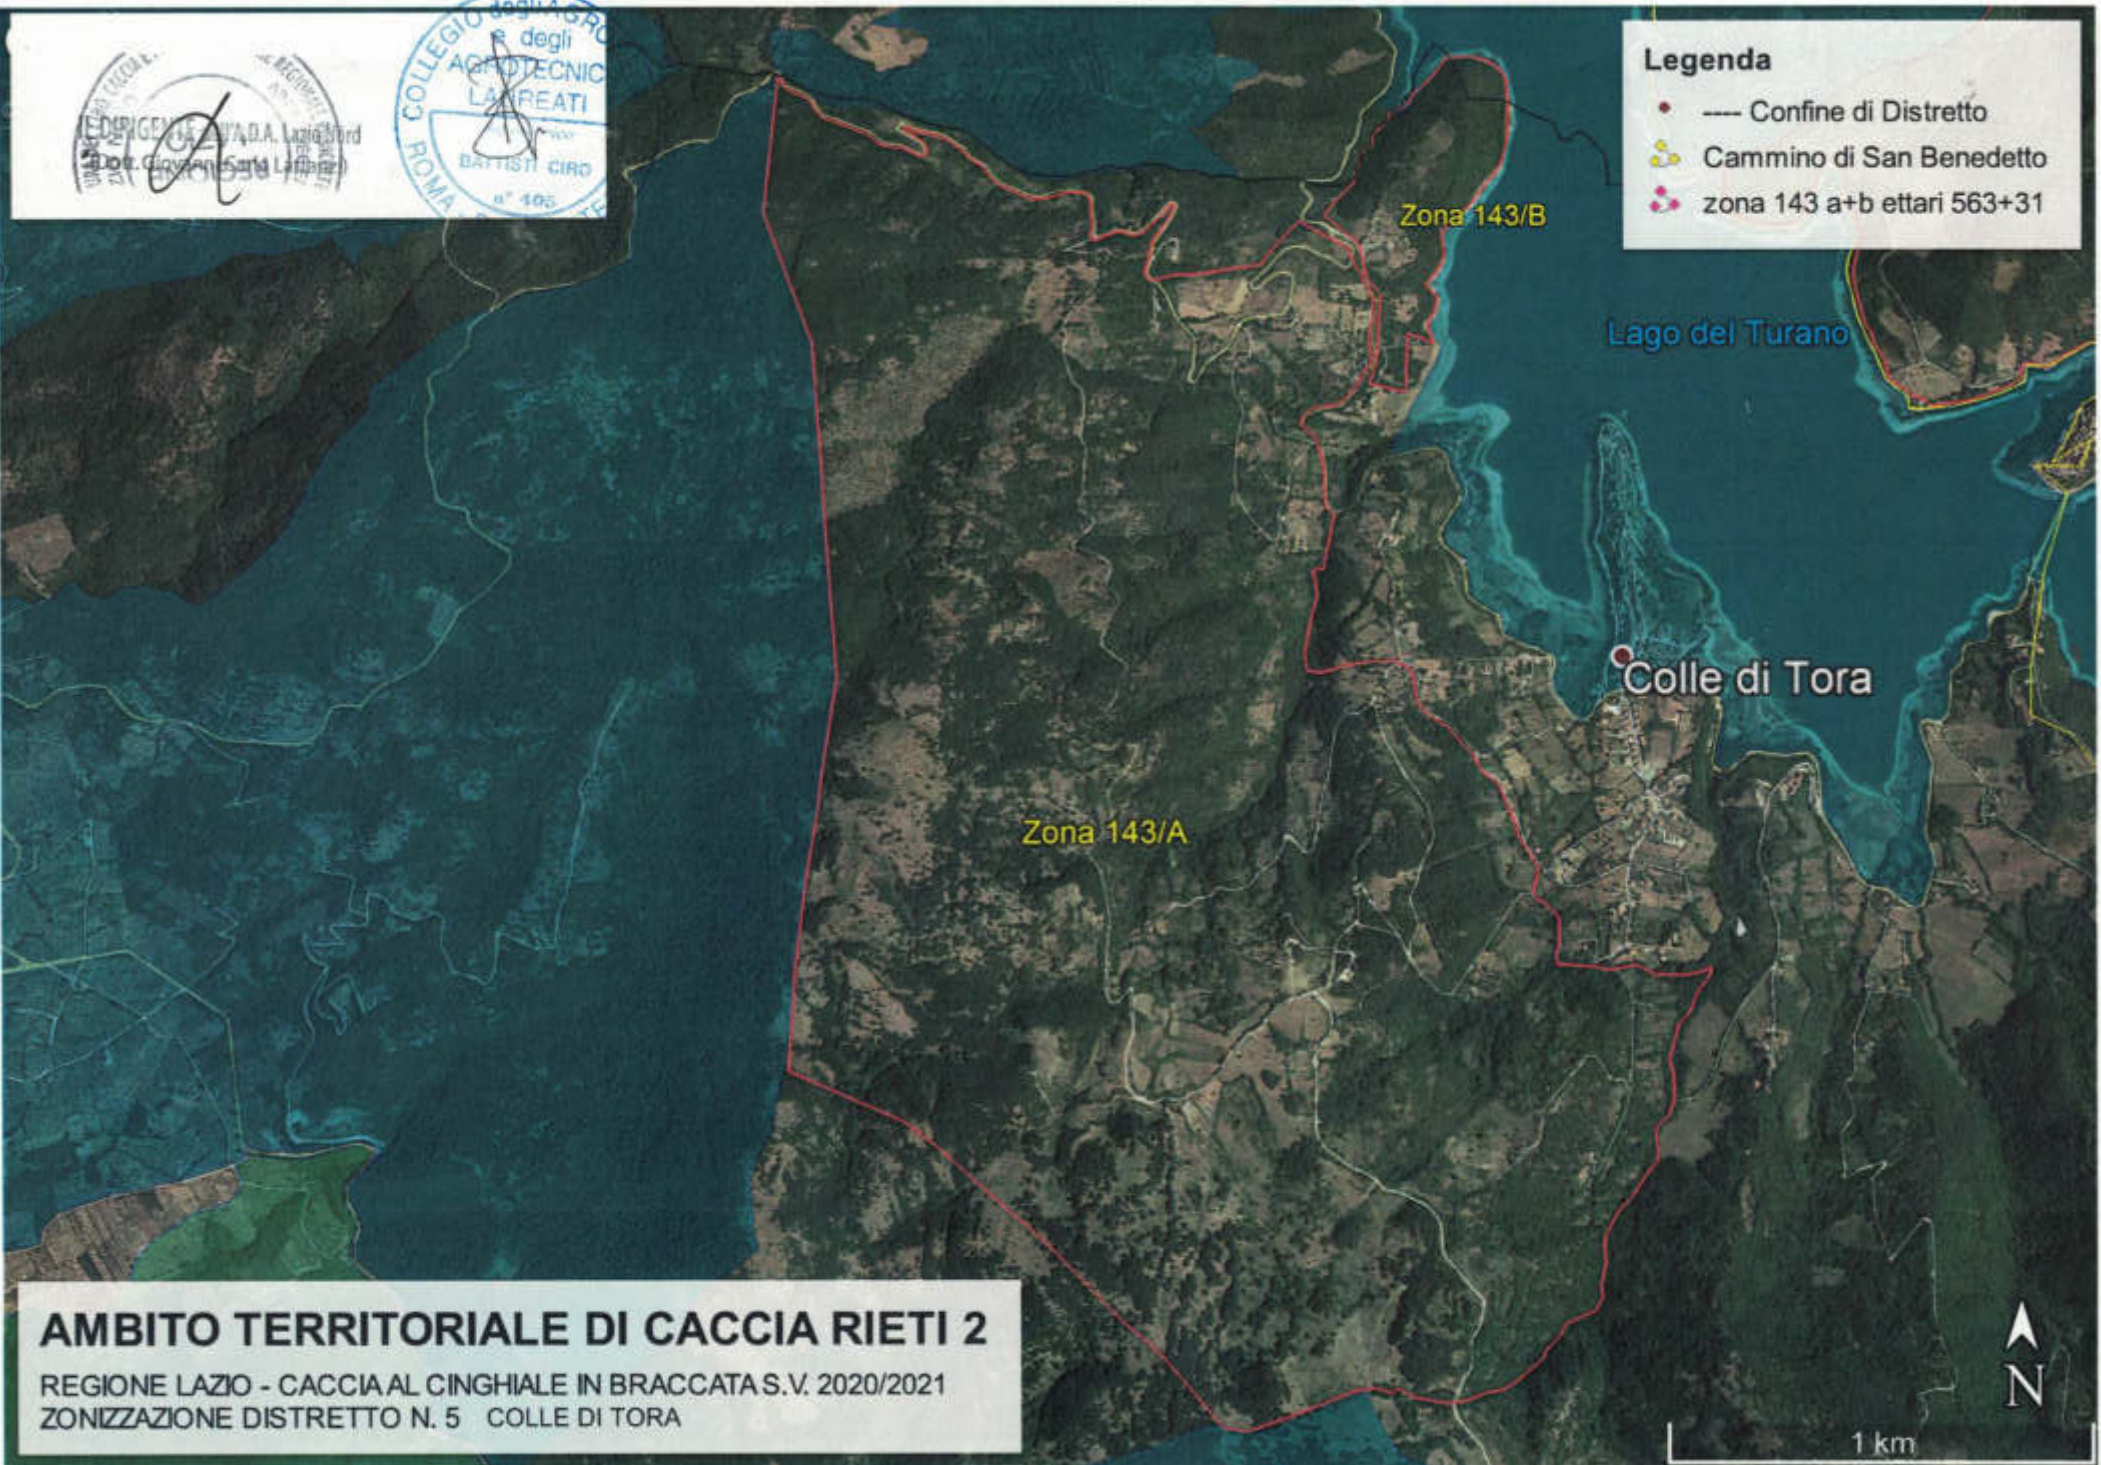

Legenda

- Confine di Distretto
- Cammino di San Benedetto
- zona 143 a+b ettari 563+31

AMBITO TERRITORIALE DI CACCIA RIETI 2

REGIONE LAZIO - CACCIA AL CINGHIALE IN BRACCATA S.V. 2020/2021
ZONIZZAZIONE DISTRETTO N. 5 COLLE DI TORA

1 km