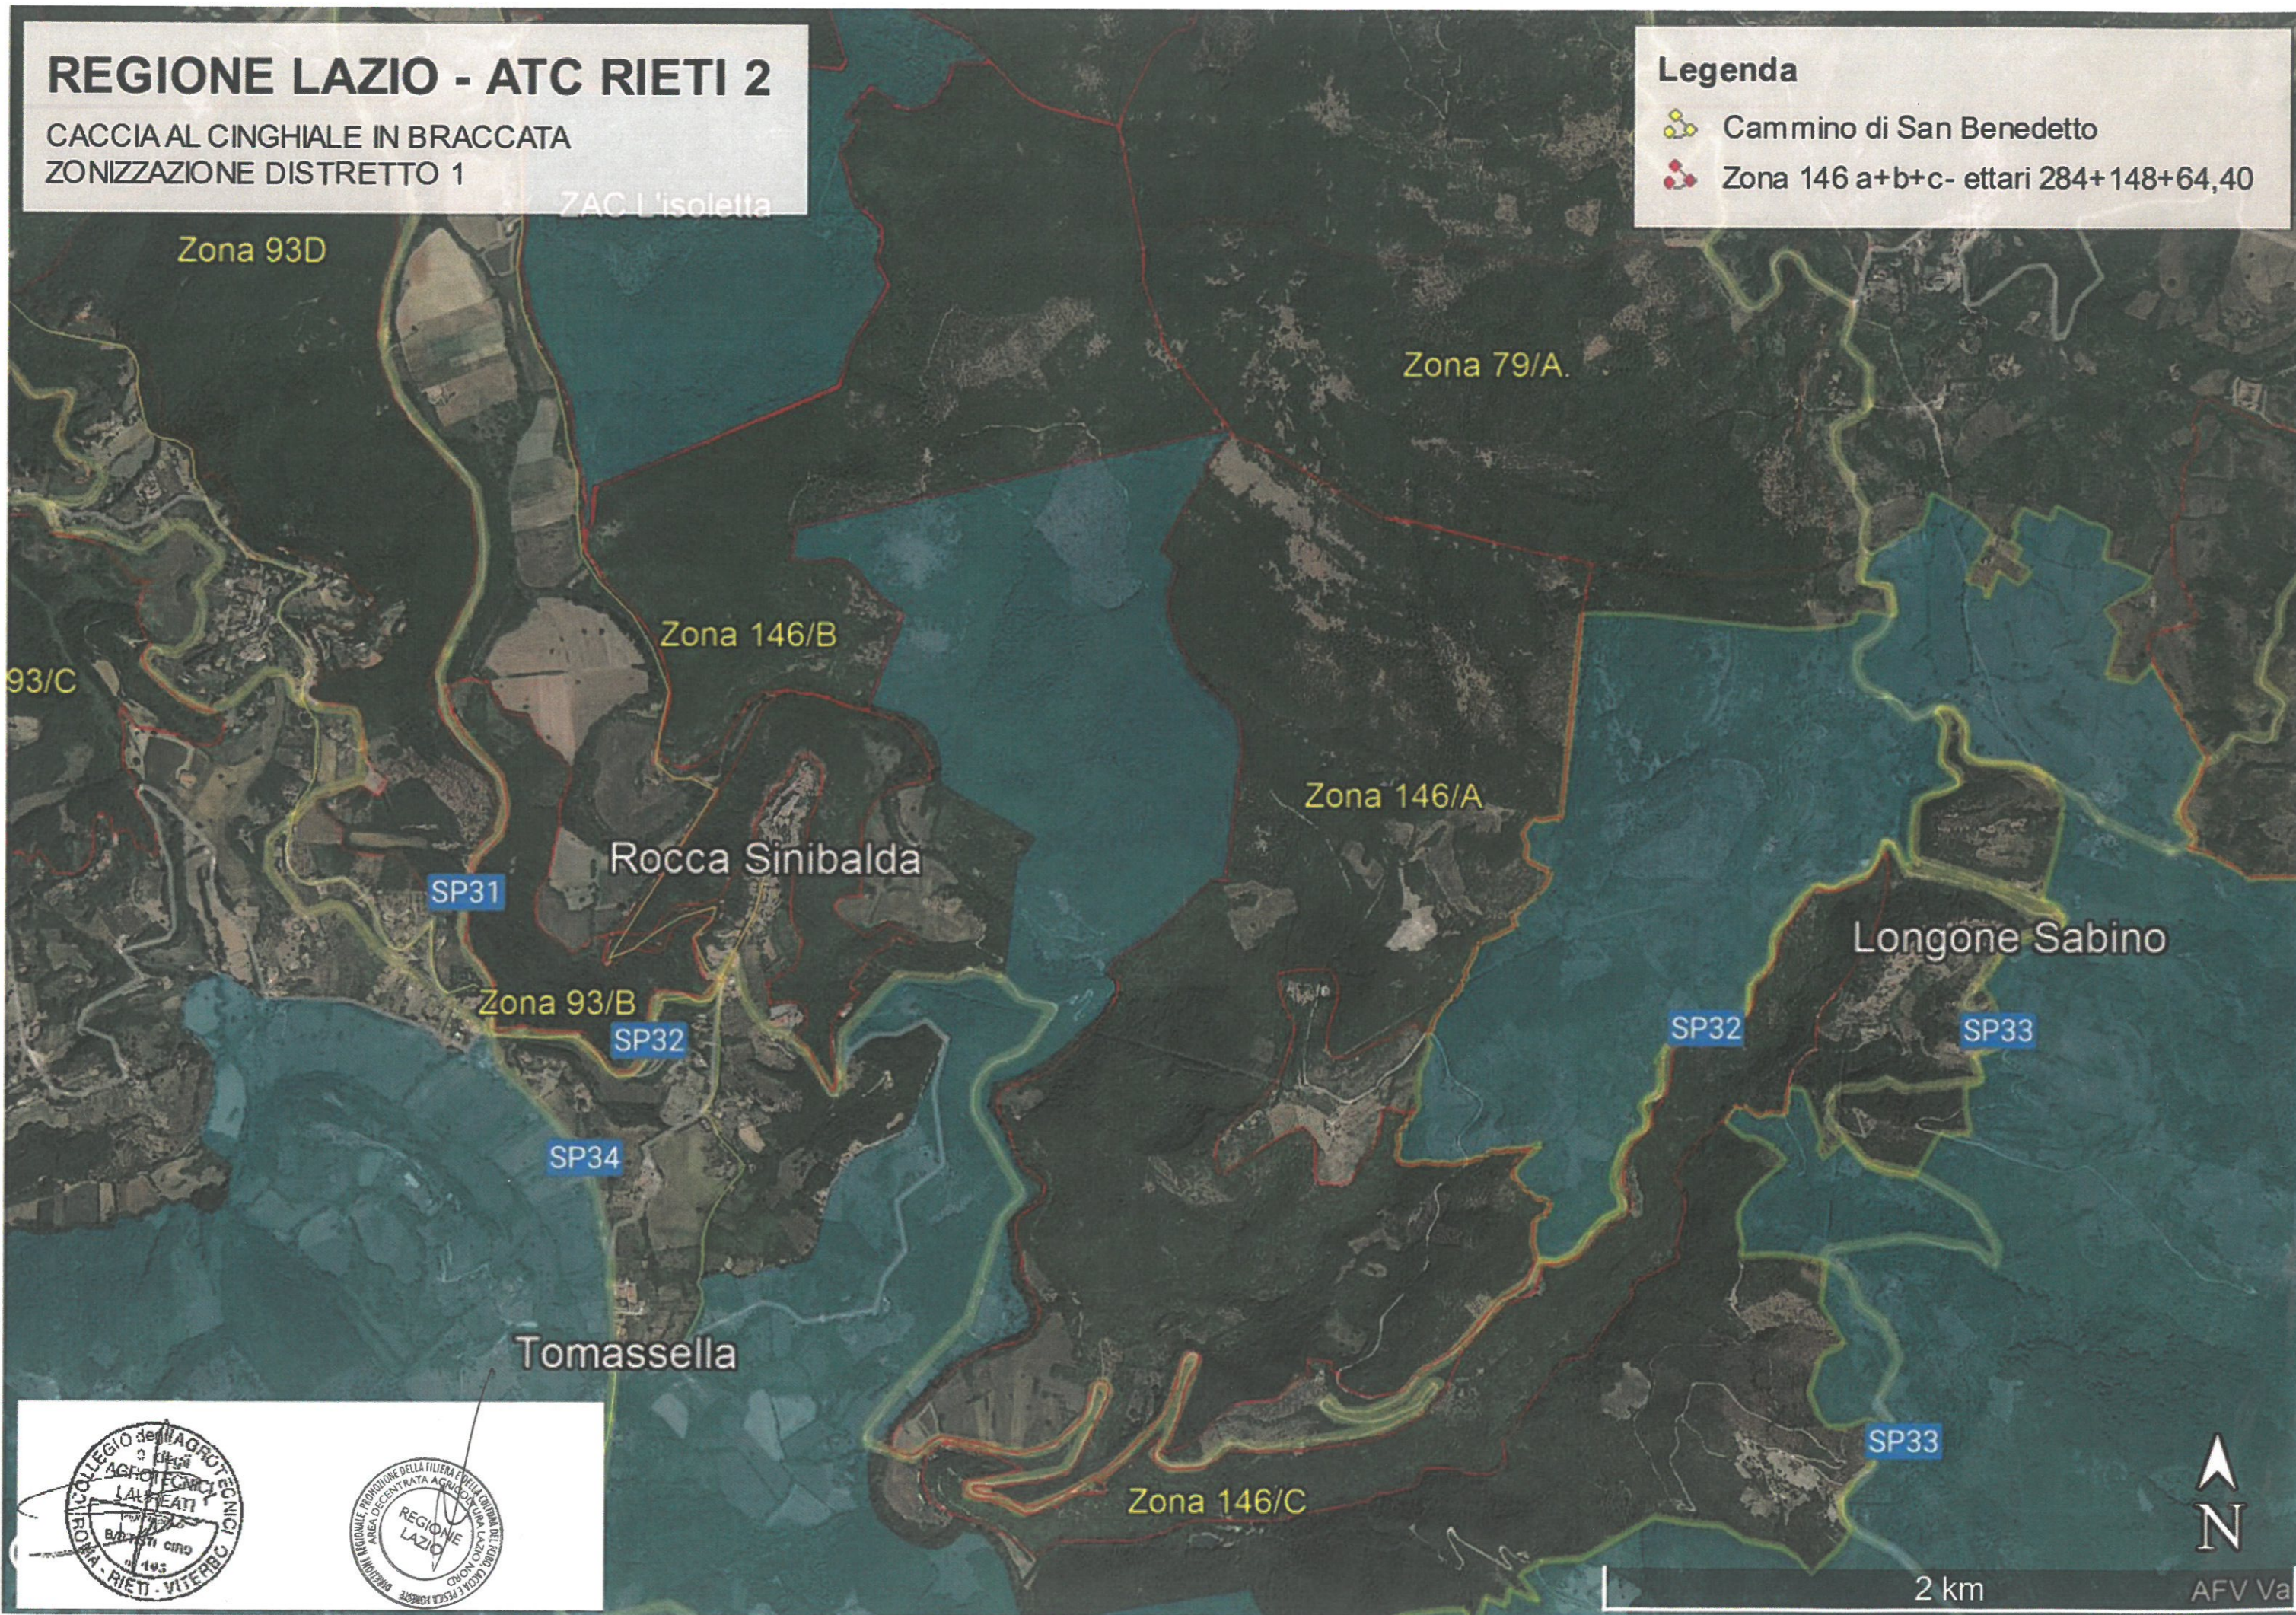

REGIONE LAZIO - ATC RIETI 2

CACCIA AL CINGHIALE IN BRACCATA
ZONIZZAZIONE DISTRETTO 1

Legenda

-  Cammino di San Benedetto
-  Zona 146 a+b+c- ettari 284+148+64,40

2 km

AFV Va