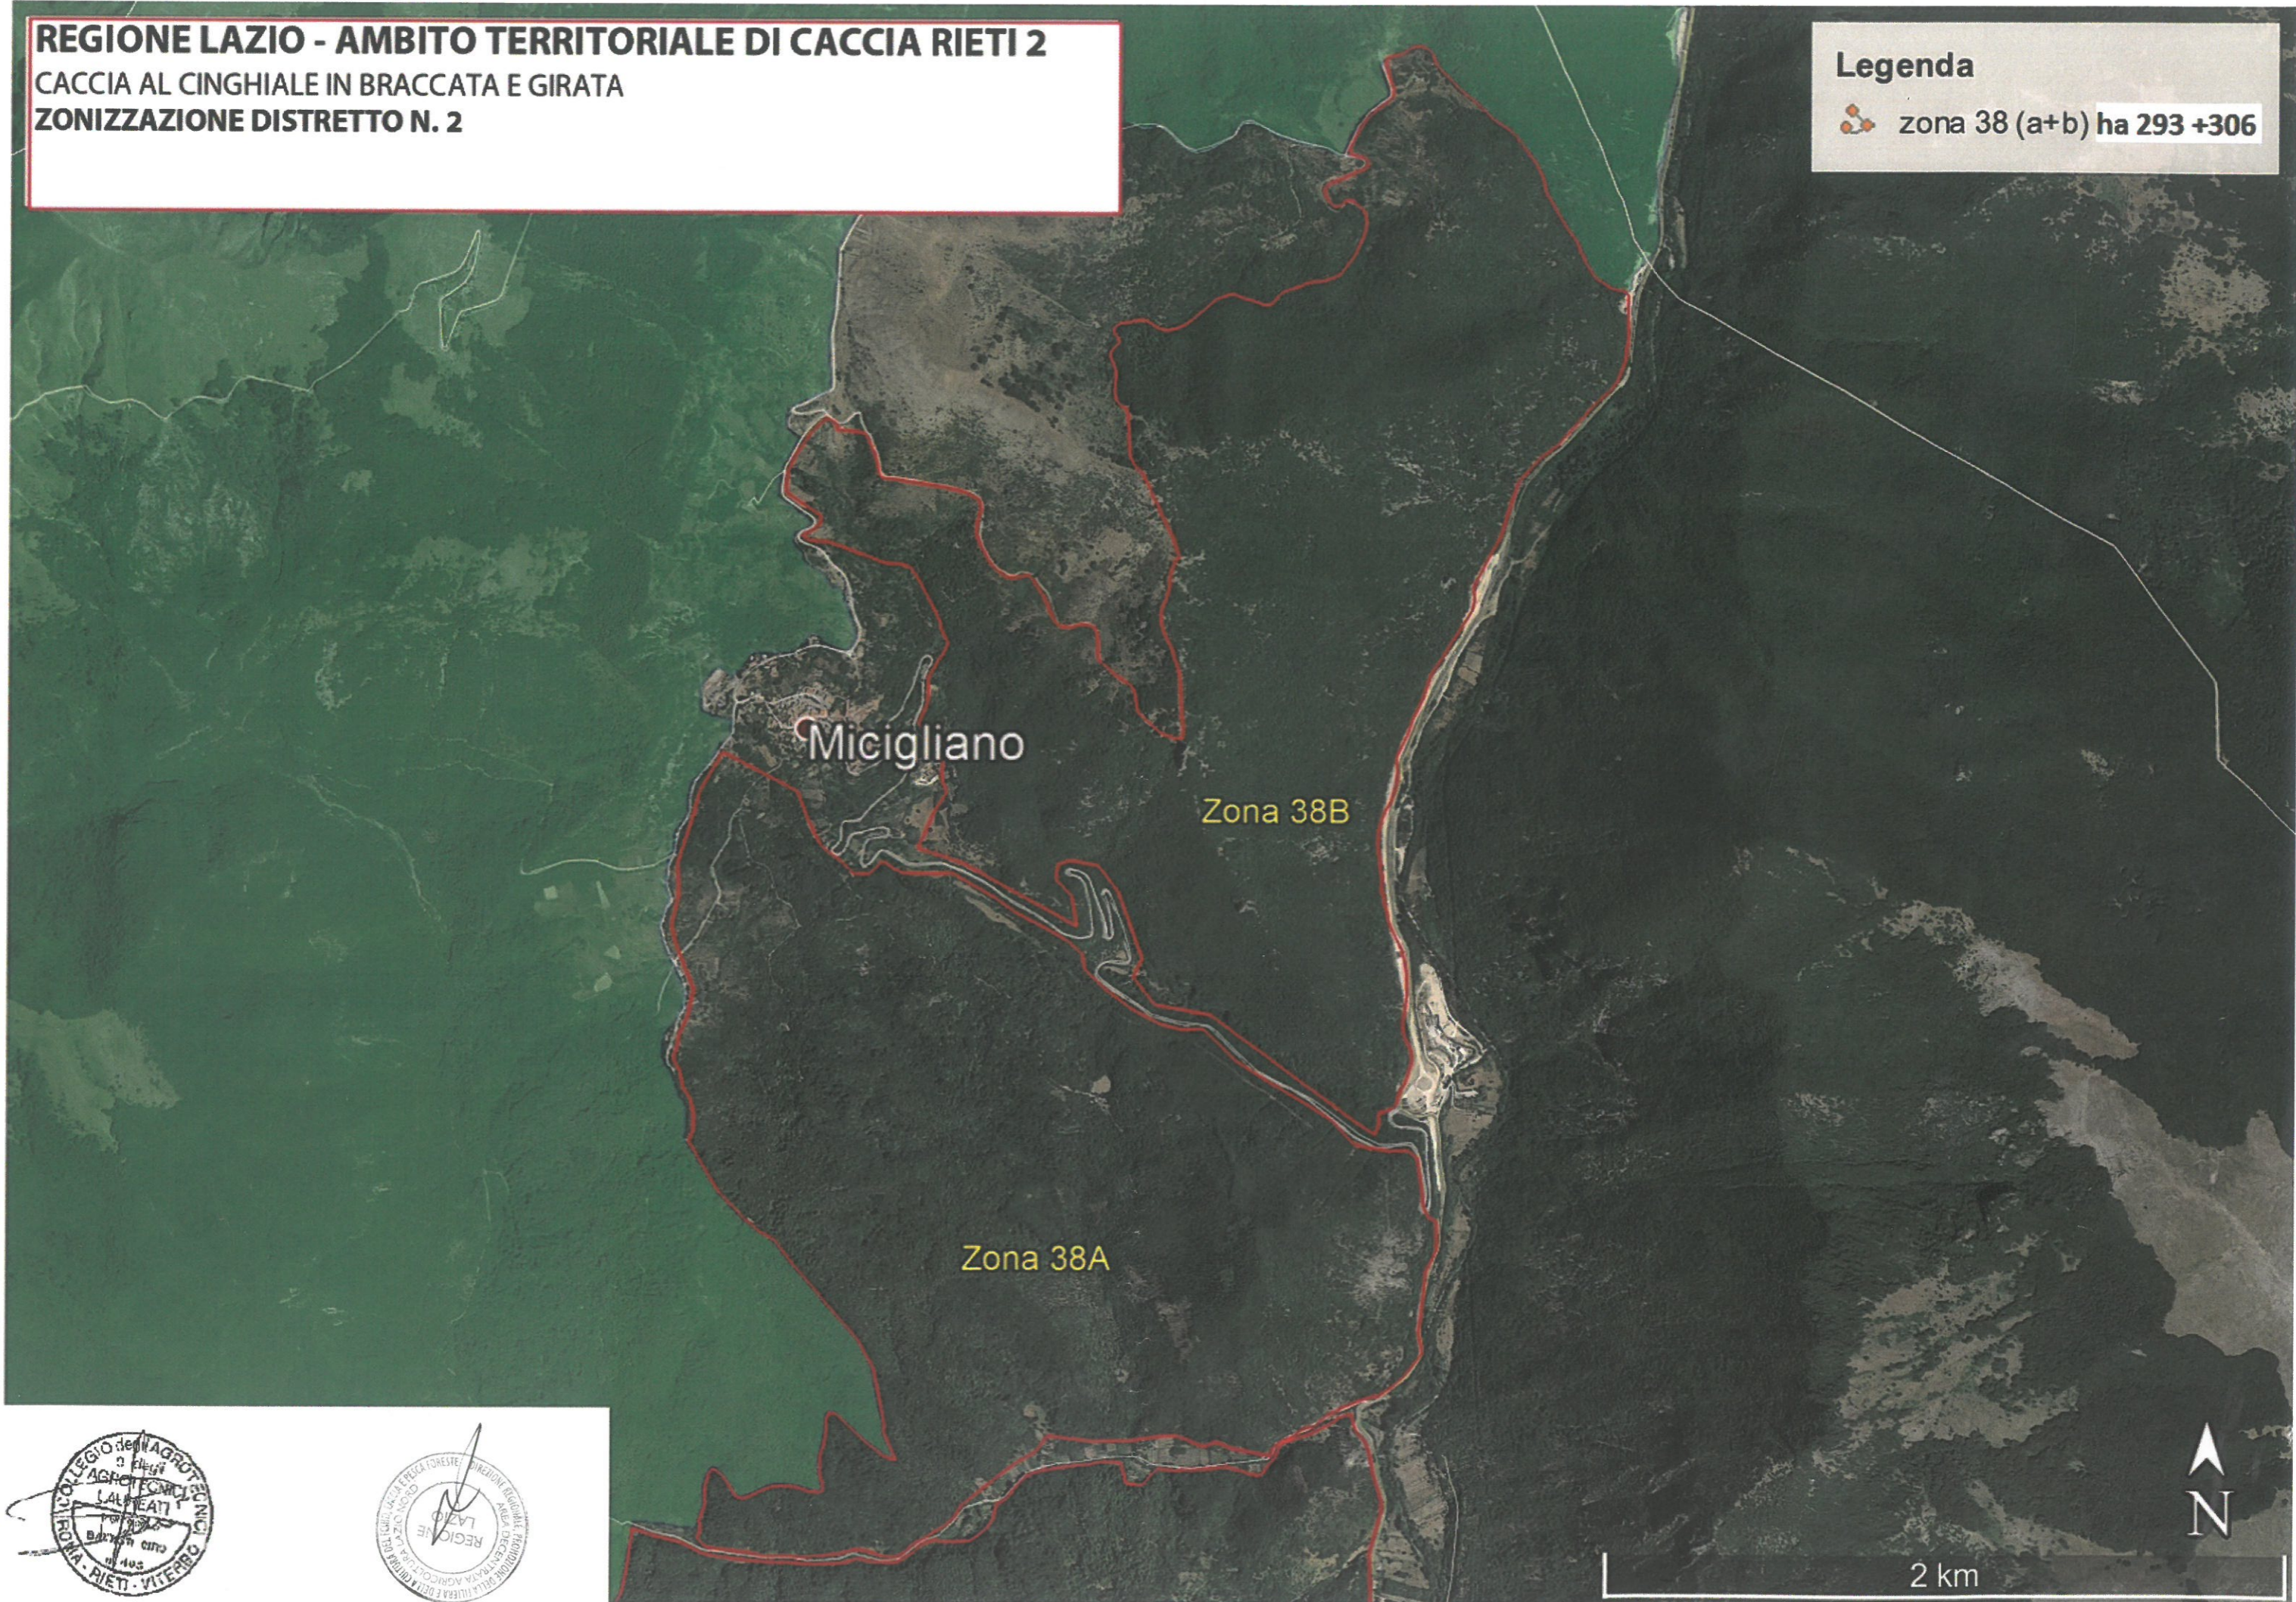

REGIONE LAZIO - AMBITO TERRITORIALE DI CACCIA RIETI 2

CACCIA AL CINGHIALE IN BRACCATA E GIRATA

ZONIZZAZIONE DISTRETTO N. 2

Legenda

 zona 38 (a+b) ha 293 +306

2 km