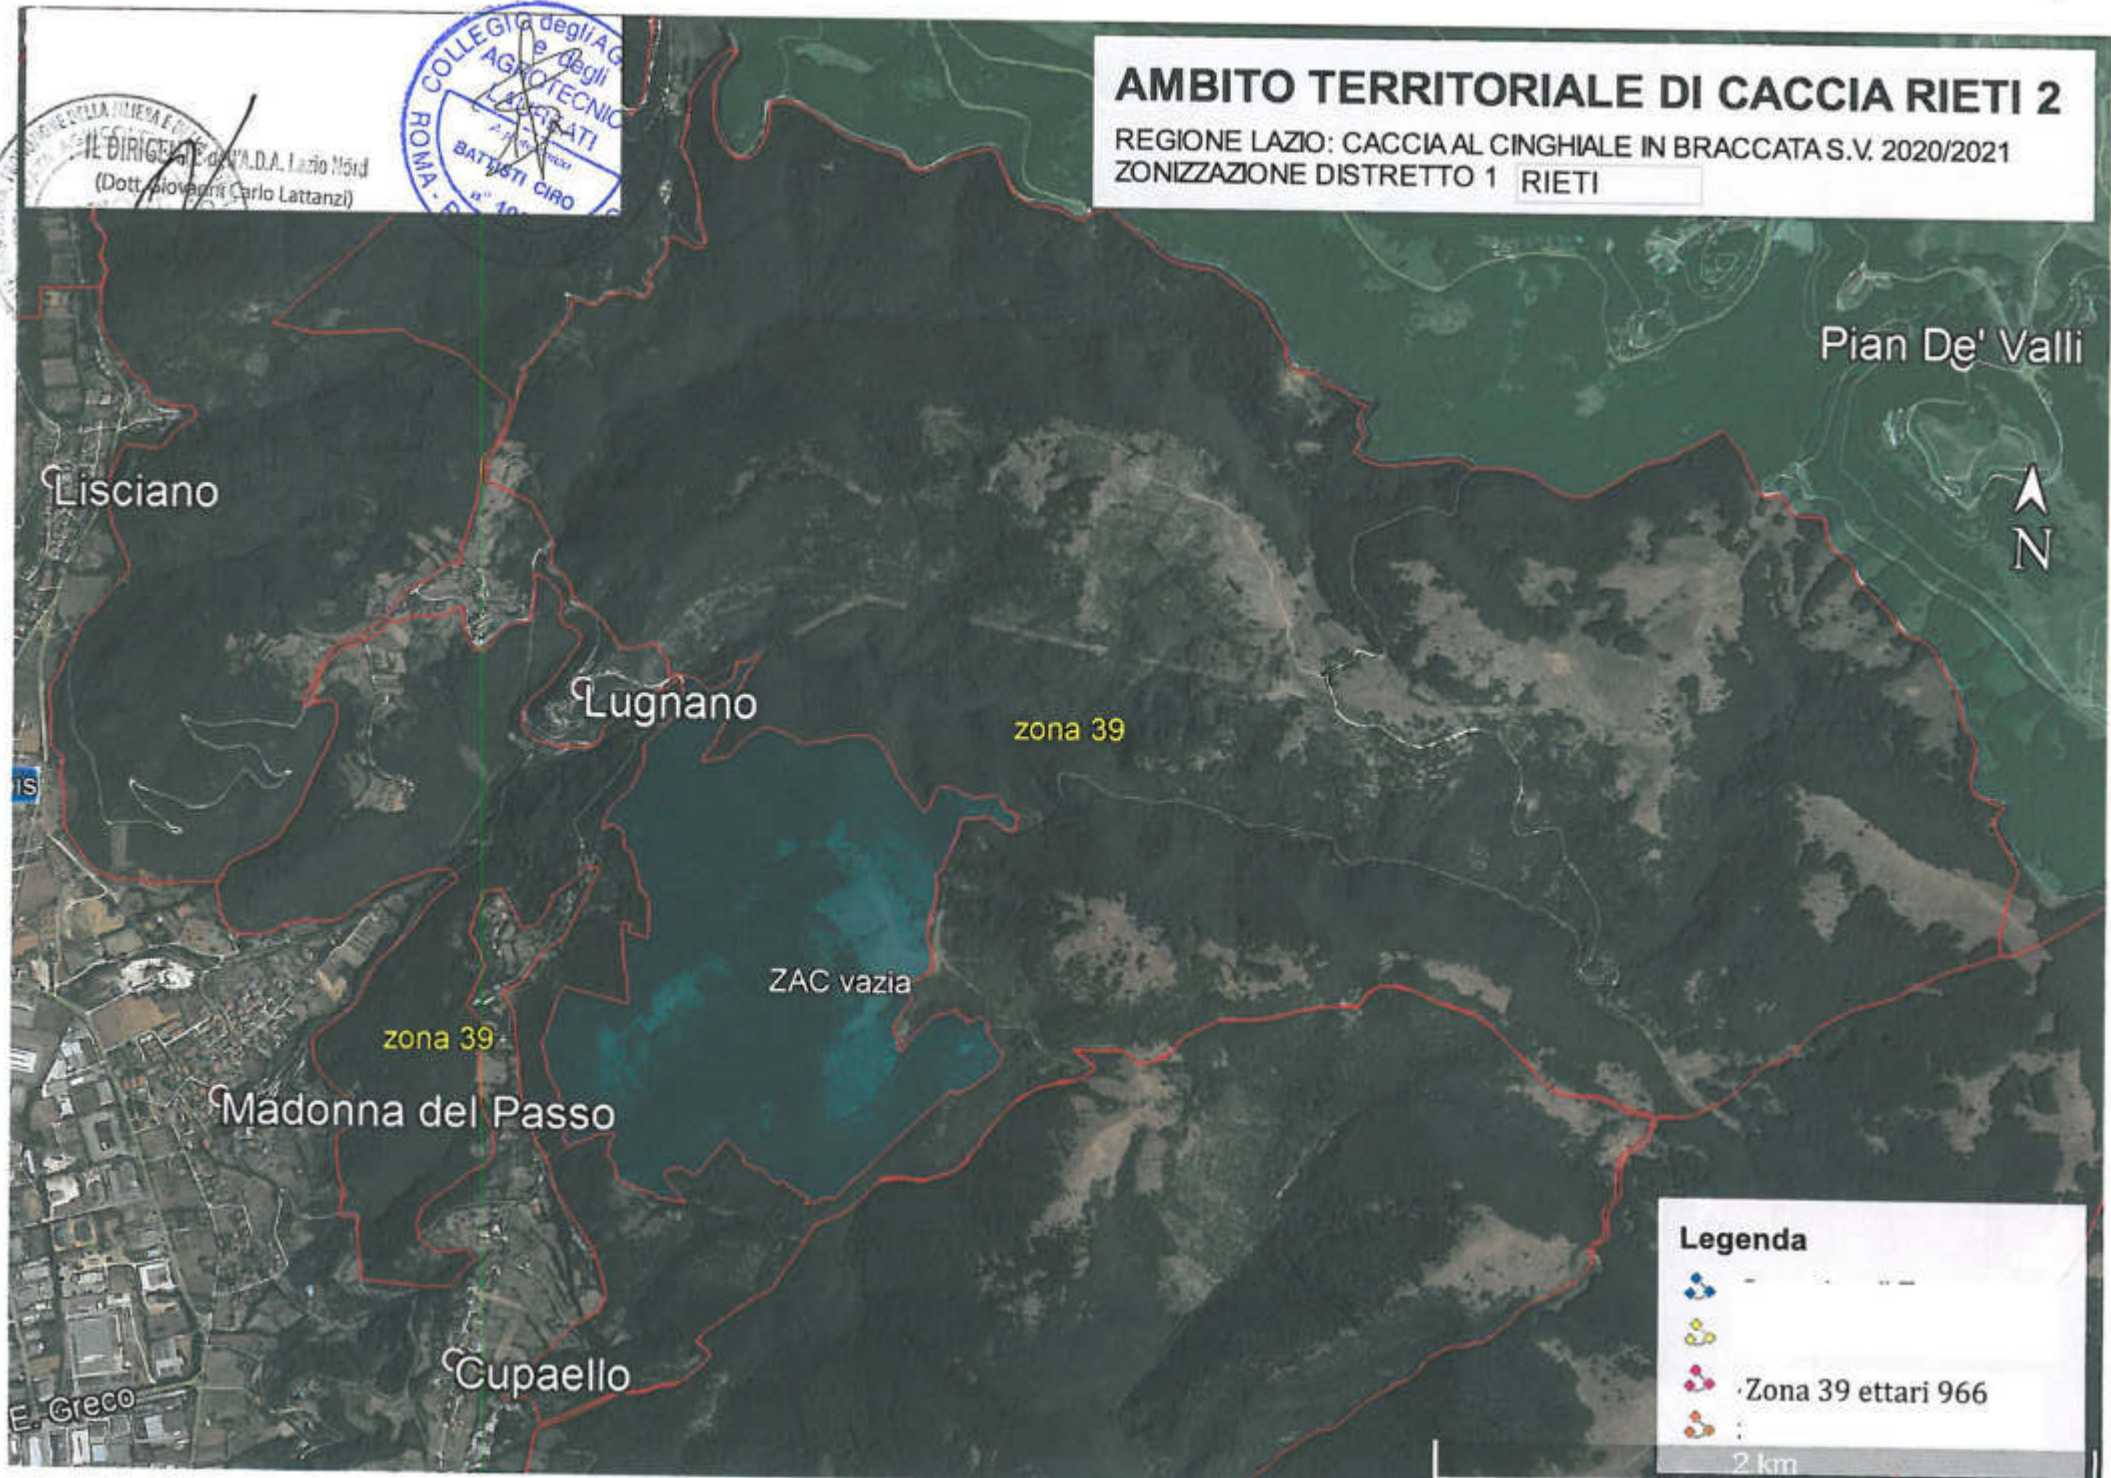

AMBITO TERRITORIALE DI CACCIA RIETI 2

REGIONE LAZIO: CACCIA AL CINGHIALE IN BRACCATA S.V. 2020/2021
ZONIZZAZIONE DISTRETTO 1 RIETI

IL DIRIGENTE
Dott. Giovanni Carlo Lattanzi

Legenda

- ...
- ...
- Zona 39 ettari 966
- ...

2 km