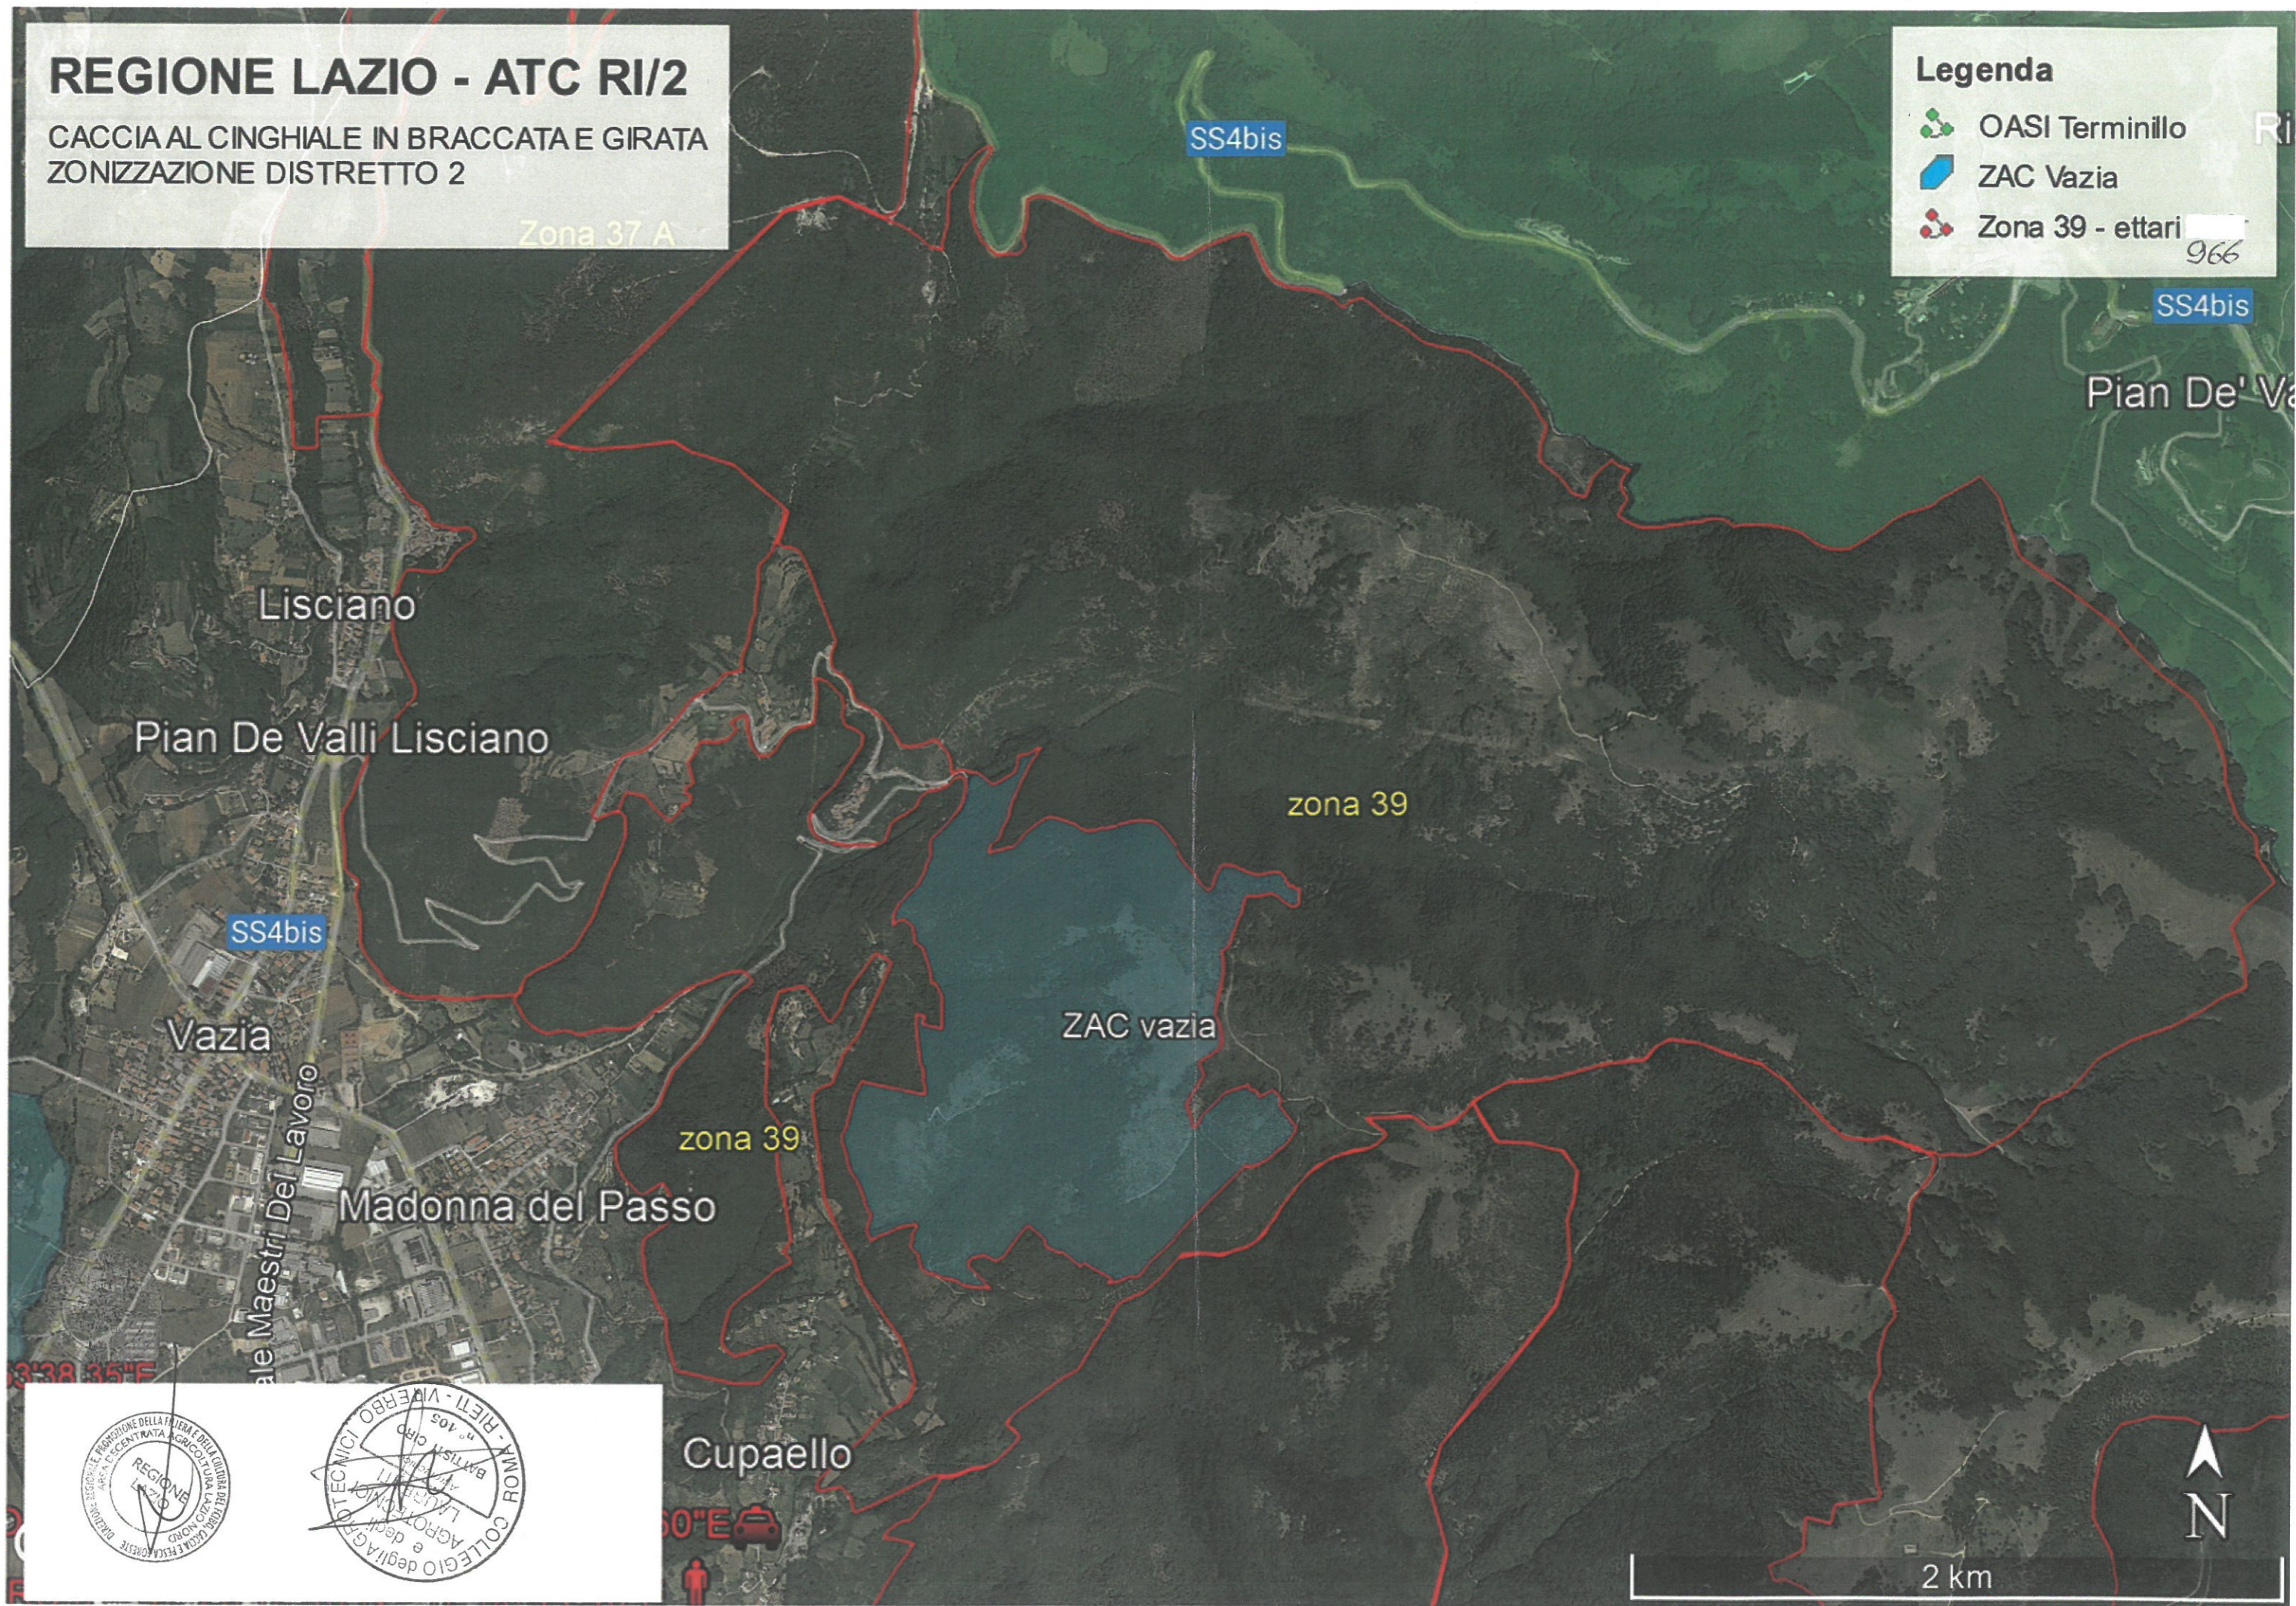

REGIONE LAZIO - ATC RI/2

CACCIA AL CINGHIALE IN BRACCATA E GIRATA
ZONIZZAZIONE DISTRETTO 2

Legenda

-  OASI Terminillo
-  ZAC Vazia
-  Zona 39 - ettari 966

Zona 37 A

SS4bis

SS4bis

Pian De' Va

Lisciano

Pian De Valli Lisciano

SS4bis

Vazia

ale Maestri Del Lavoro

Madonna del Passo

zona 39

ZAC vazia

zona 39

Cupaello

2 km