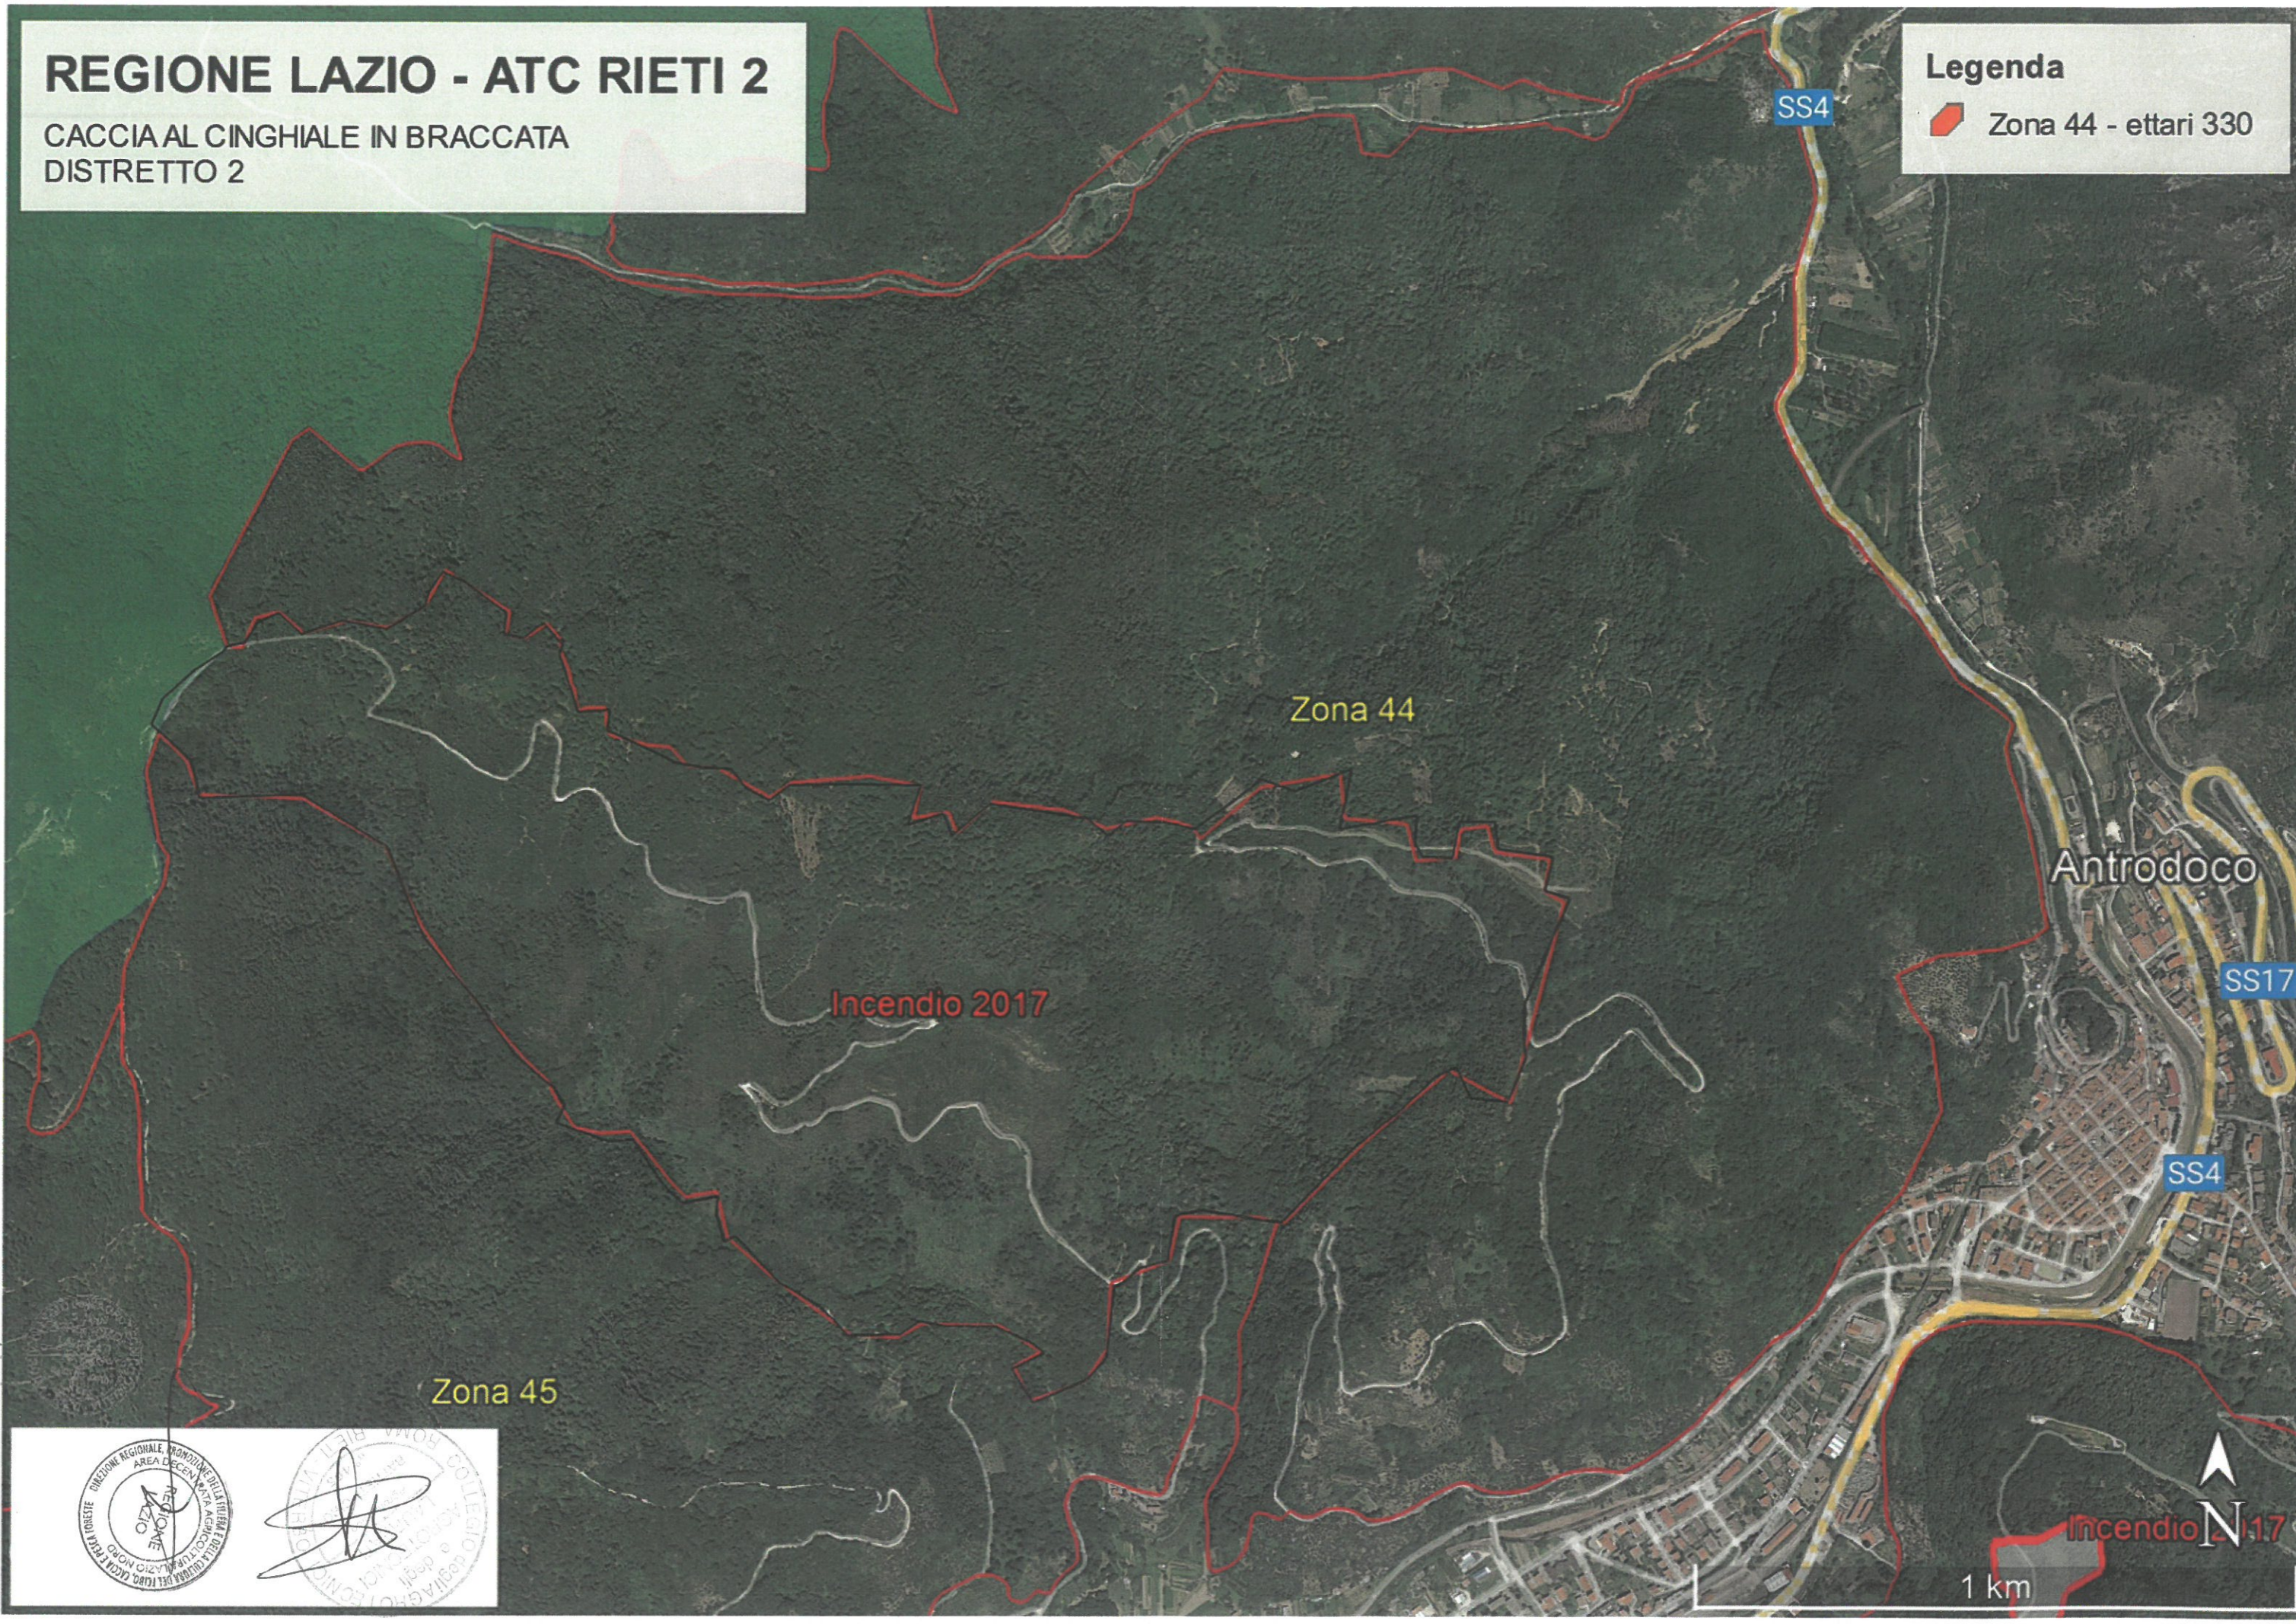

REGIONE LAZIO - ATC RIETI 2

CACCIA AL CINGHIALE IN BRACCATA
DISTRETTO 2

Legenda

 Zona 44 - ettari 330

Zona 44

Incendio 2017

Zona 45

Antrodoto

SS4

SS17

SS4

1 km

Incendio 2017