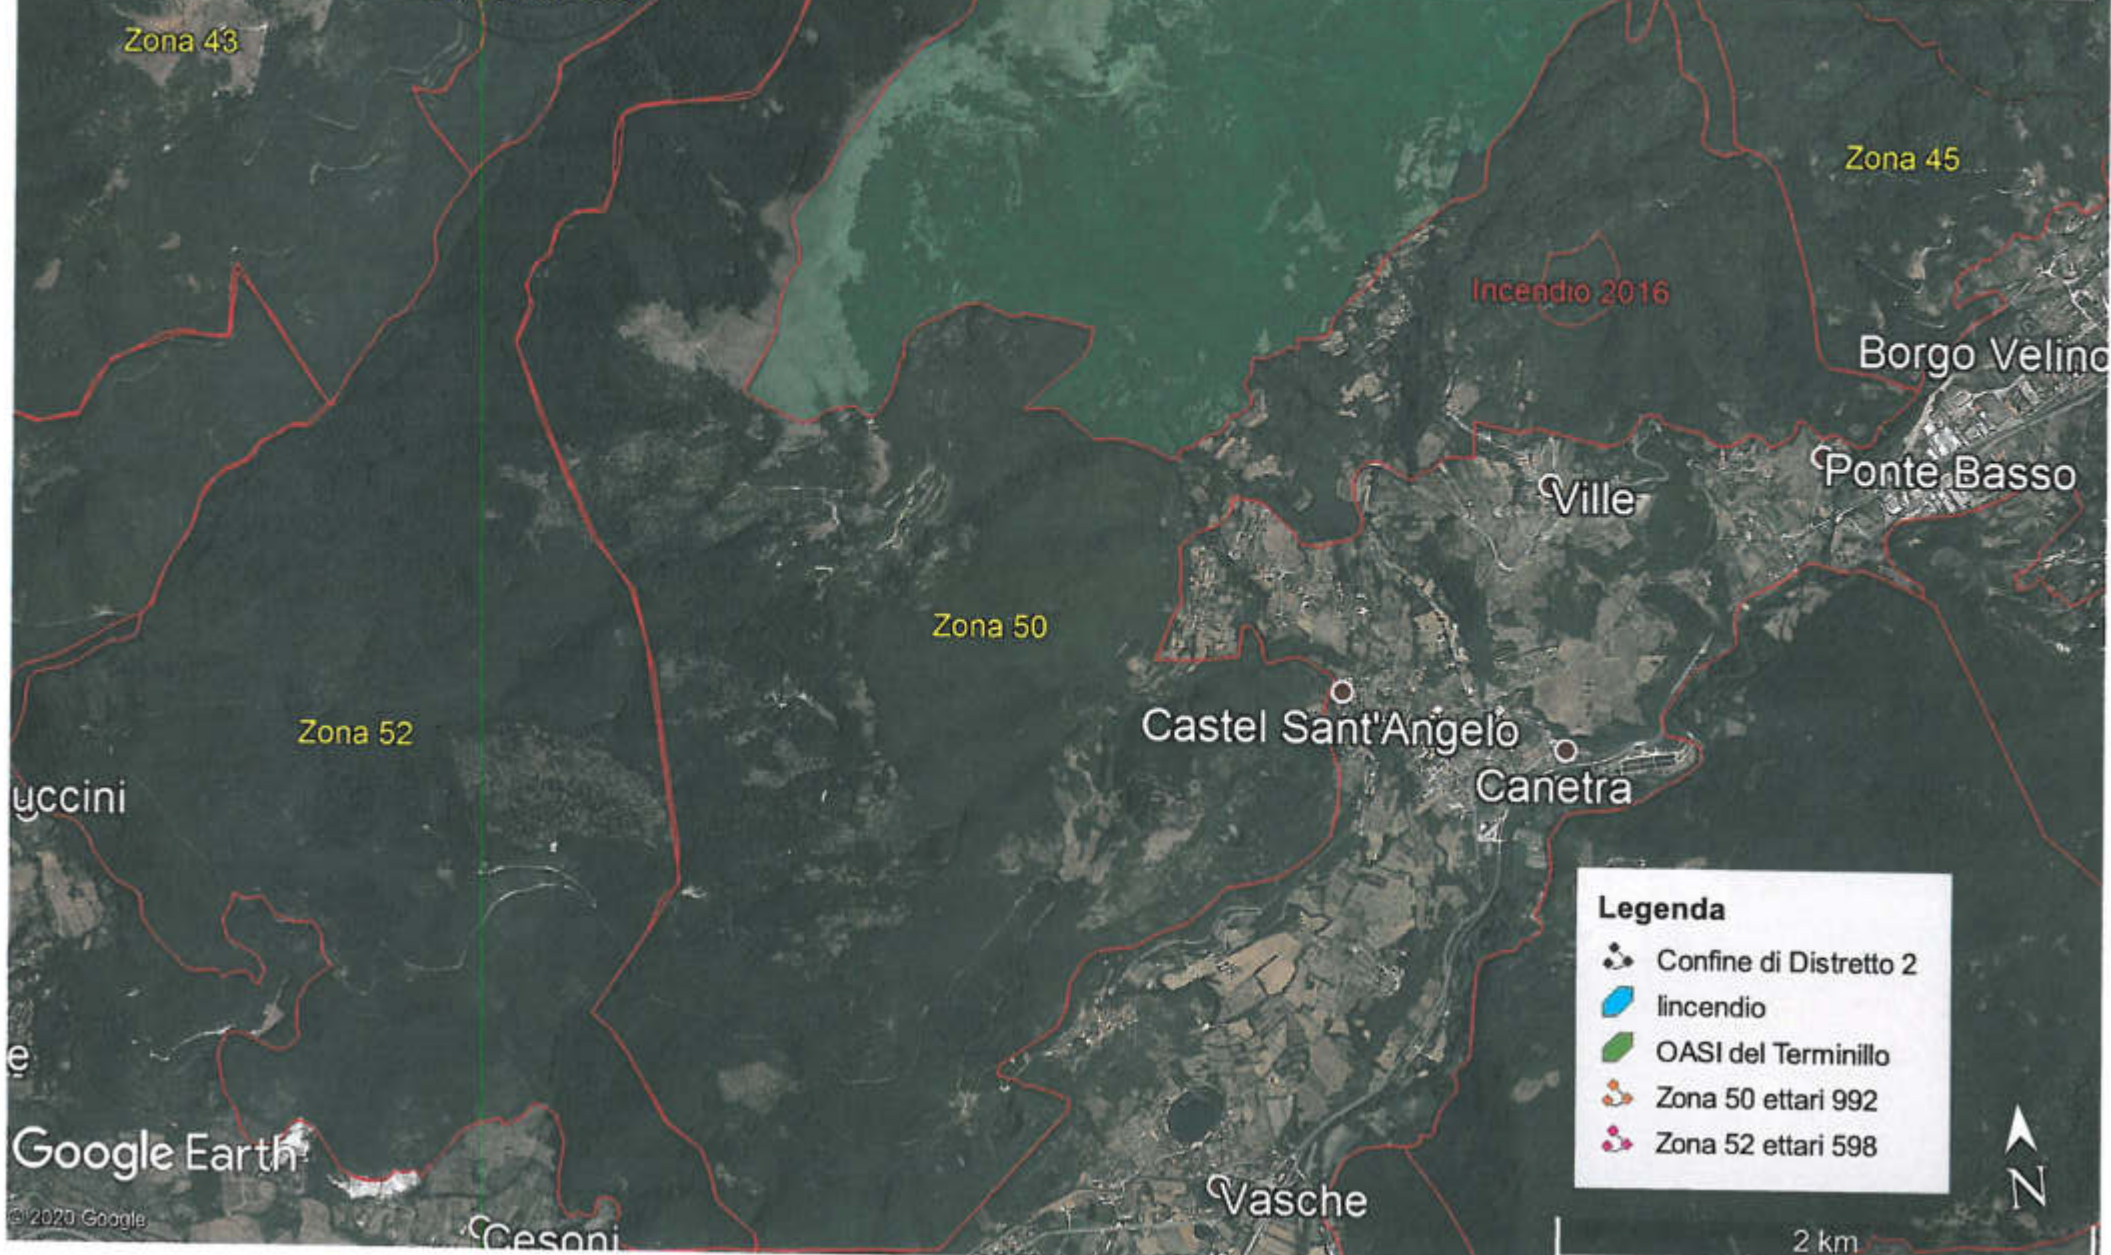

AMBITO TERRITORIALE DI CACCIA RIETI 2

REGIONE LAZIO: CACCIA AL CINGHIALE IN BRACCATA S.V. 2020/2021
 DISTRETTO 2 CITTADUCALE - CASTEL S. ANGELO

Legenda

- Confine di Distretto 2
- Incendio
- OASI del Terminillo
- Zona 50 ettari 992
- Zona 52 ettari 598