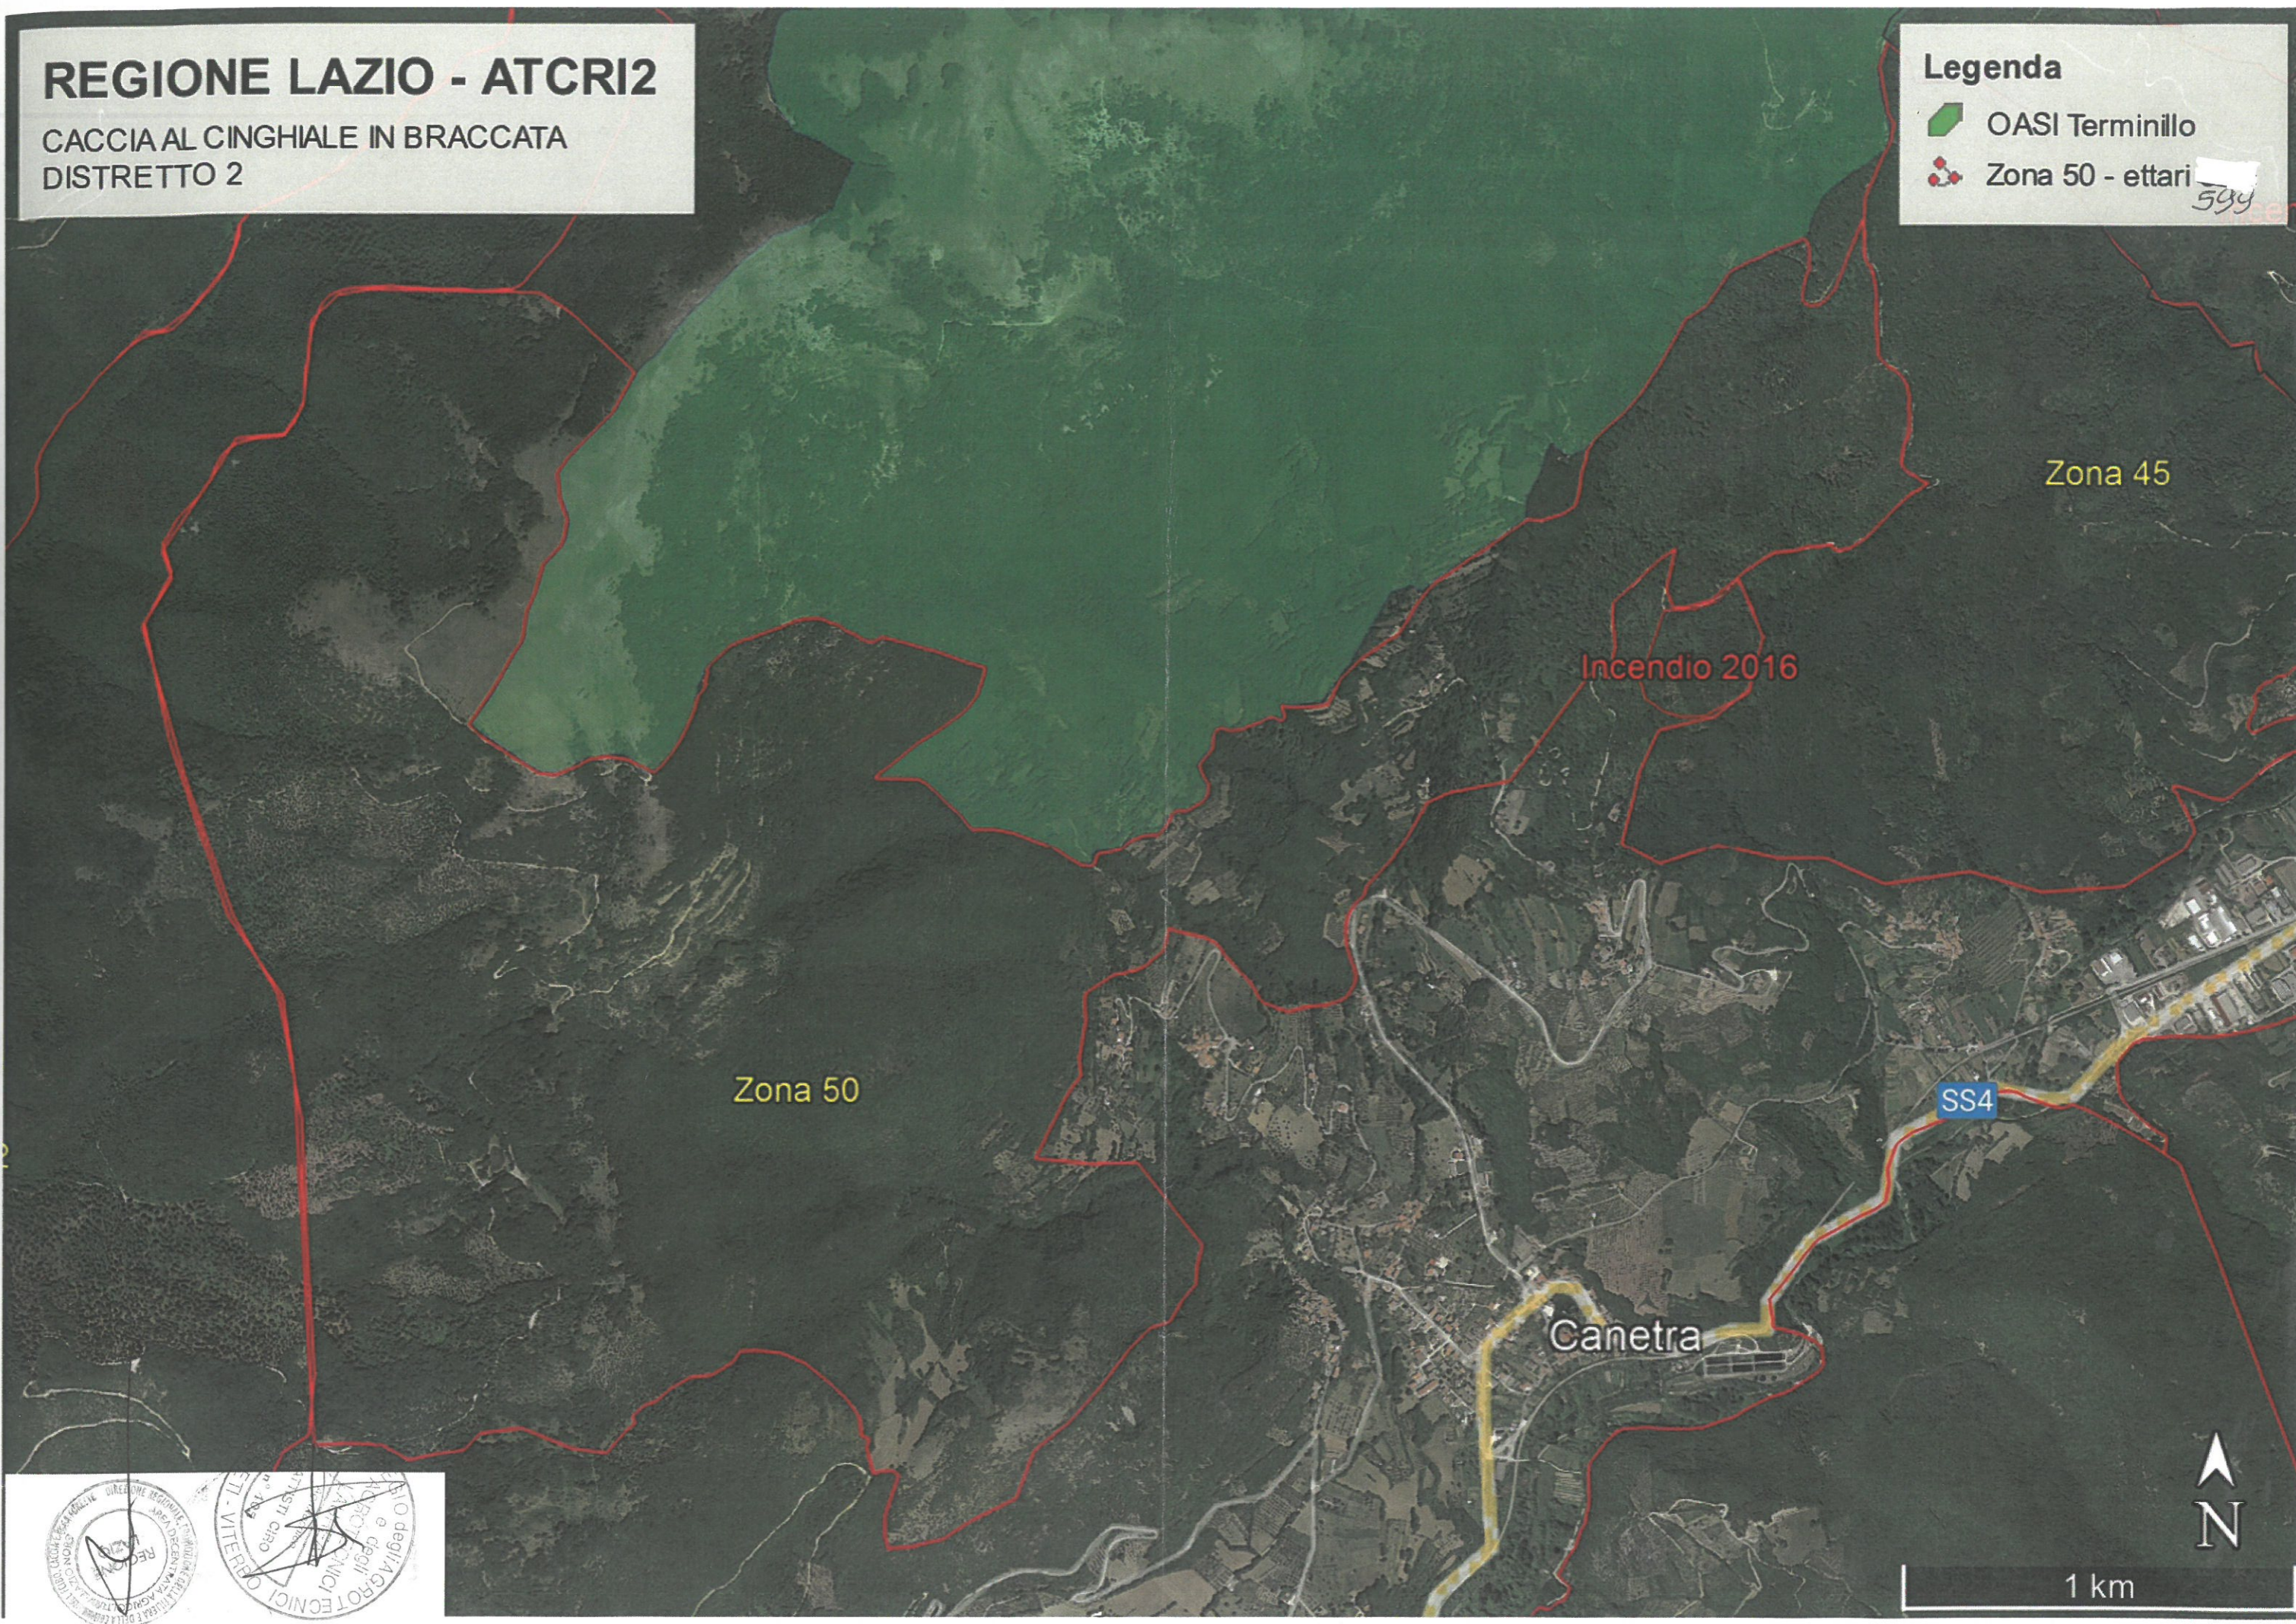

REGIONE LAZIO - ATCRI2

CACCIA AL CINGHIALE IN BRACCATA
DISTRETTO 2

Legenda

-  OASI Terminillo
-  Zona 50 - ettari 504

Zona 50

Incendio 2016

Zona 45

SS4

Canetra

1 km