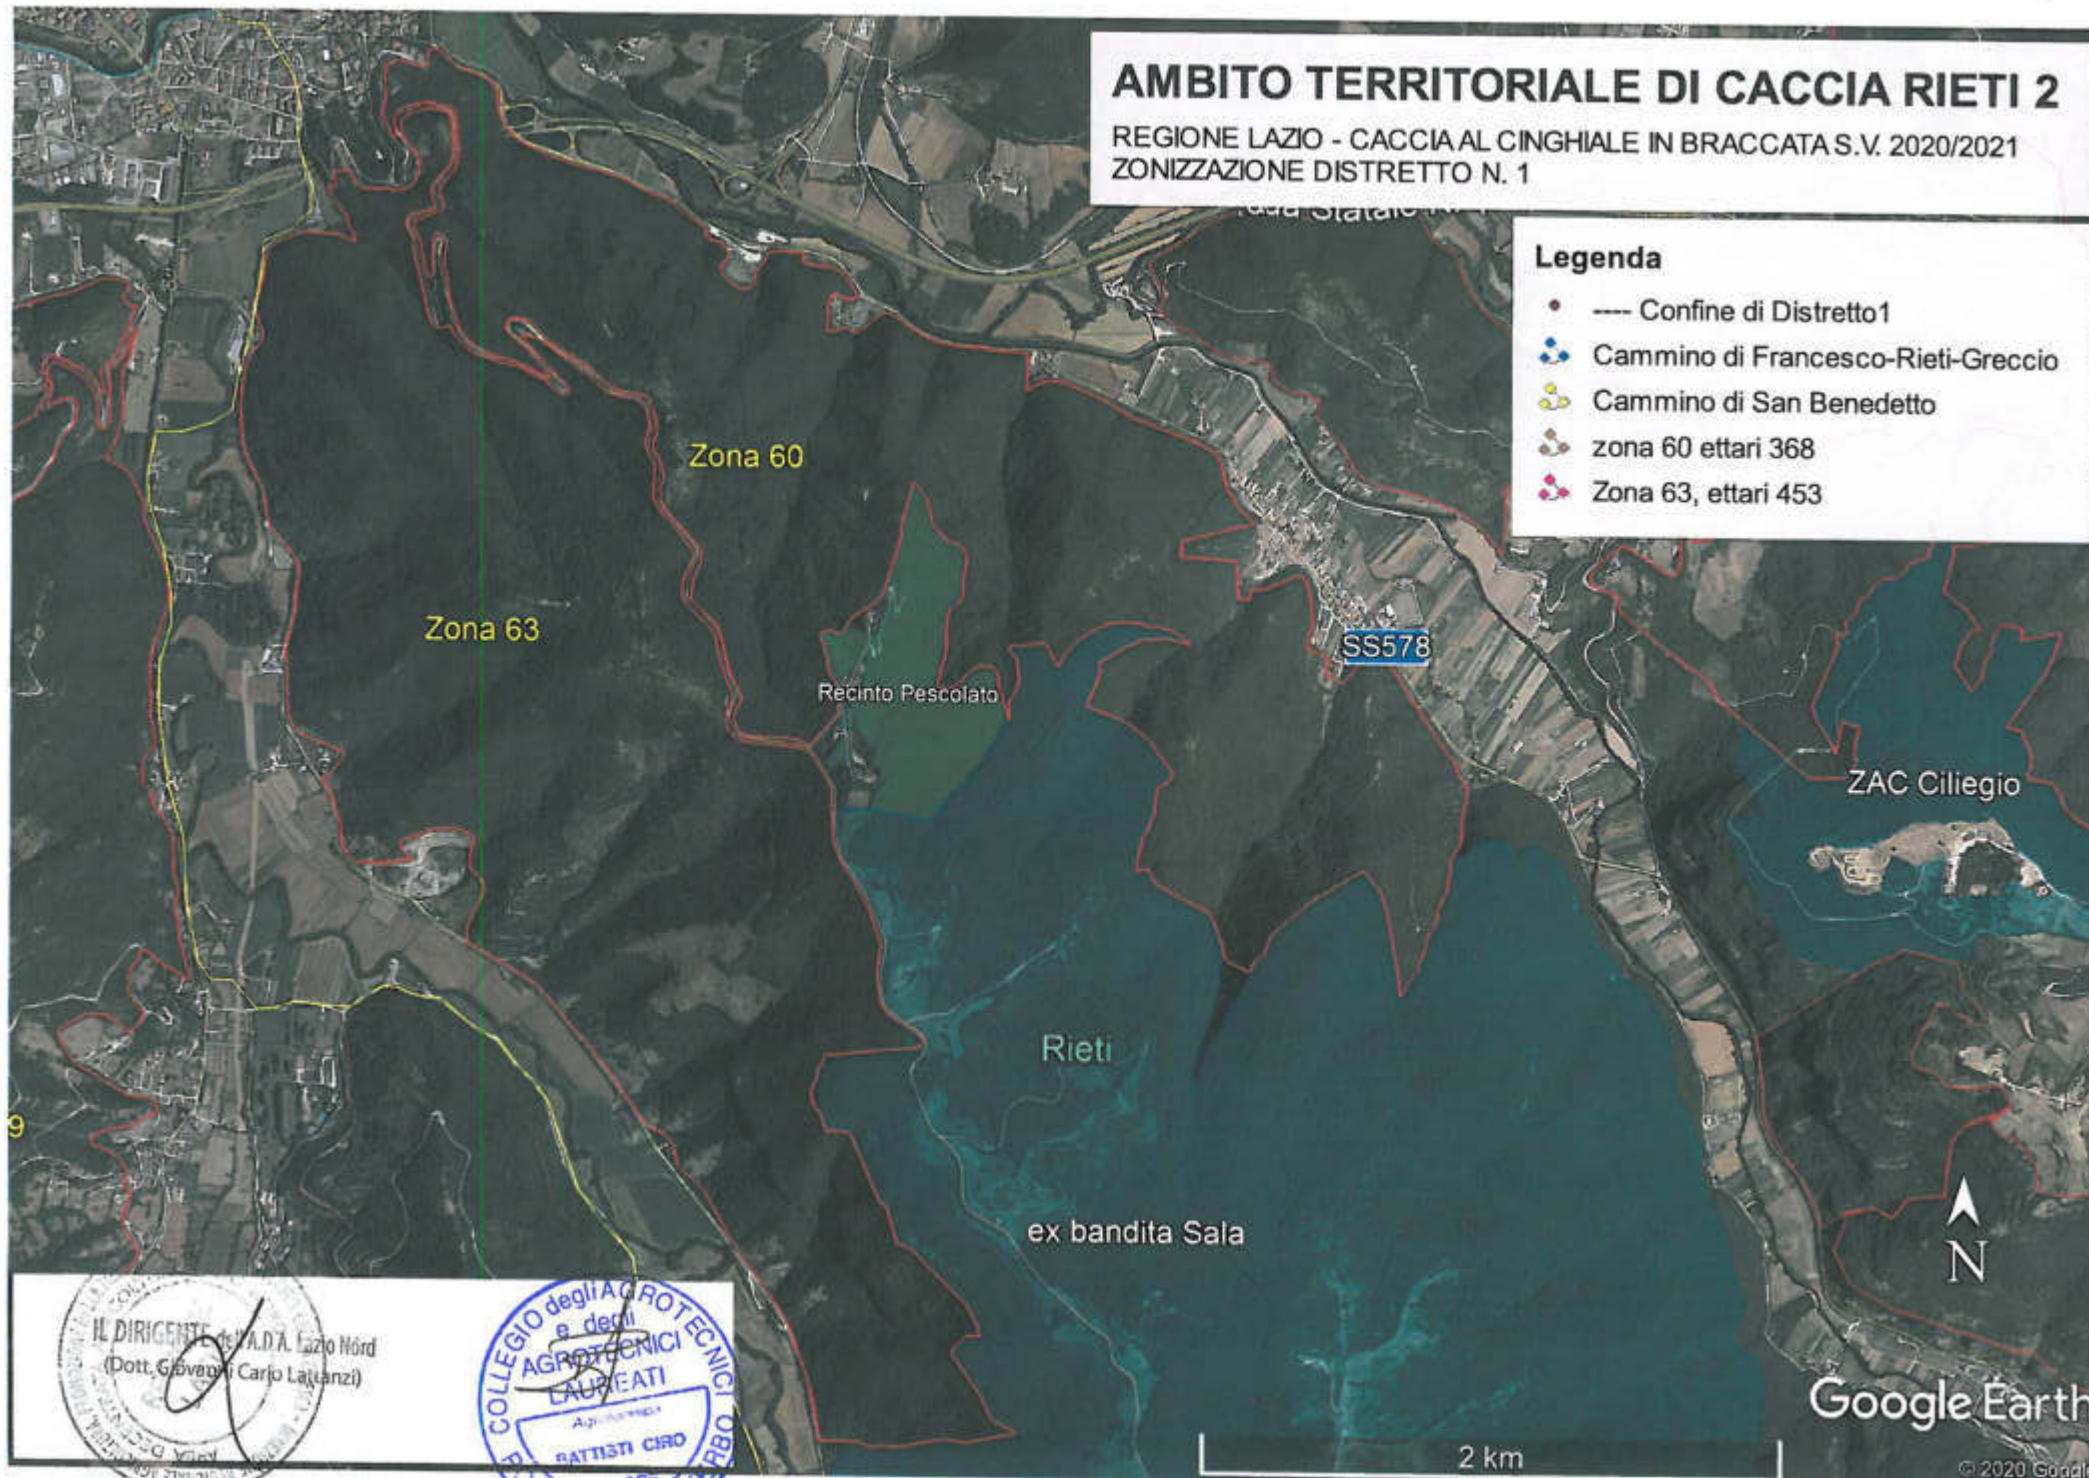

AMBITO TERRITORIALE DI CACCIA RIETI 2

REGIONE LAZIO - CACCIA AL CINGHIALE IN BRACCATA S.V. 2020/2021
ZONIZZAZIONE DISTRETTO N. 1

Legenda

- Confine di Distretto1
- Cammino di Francesco-Rieti-Greccio
- Cammino di San Benedetto
- zona 60 ettari 368
- Zona 63, ettari 453

Zona 63

Zona 60

Recinto Pescolato

SS578

Rieti

ZAC Ciliegio

ex bandita Sala

IL DIRIGENTE A.P.A.D.A. Lazio Nord
(Dott. Giovanni Carlo Lajranzi)

COLLEGIO degli AGROTECNICI
e degli
AGROTECNICI
LAUREATI
Ag. 1993
BATTISTI CIRO
ROMA - Via ... VITERBO

Google Earth

2 km

© 2020 Google