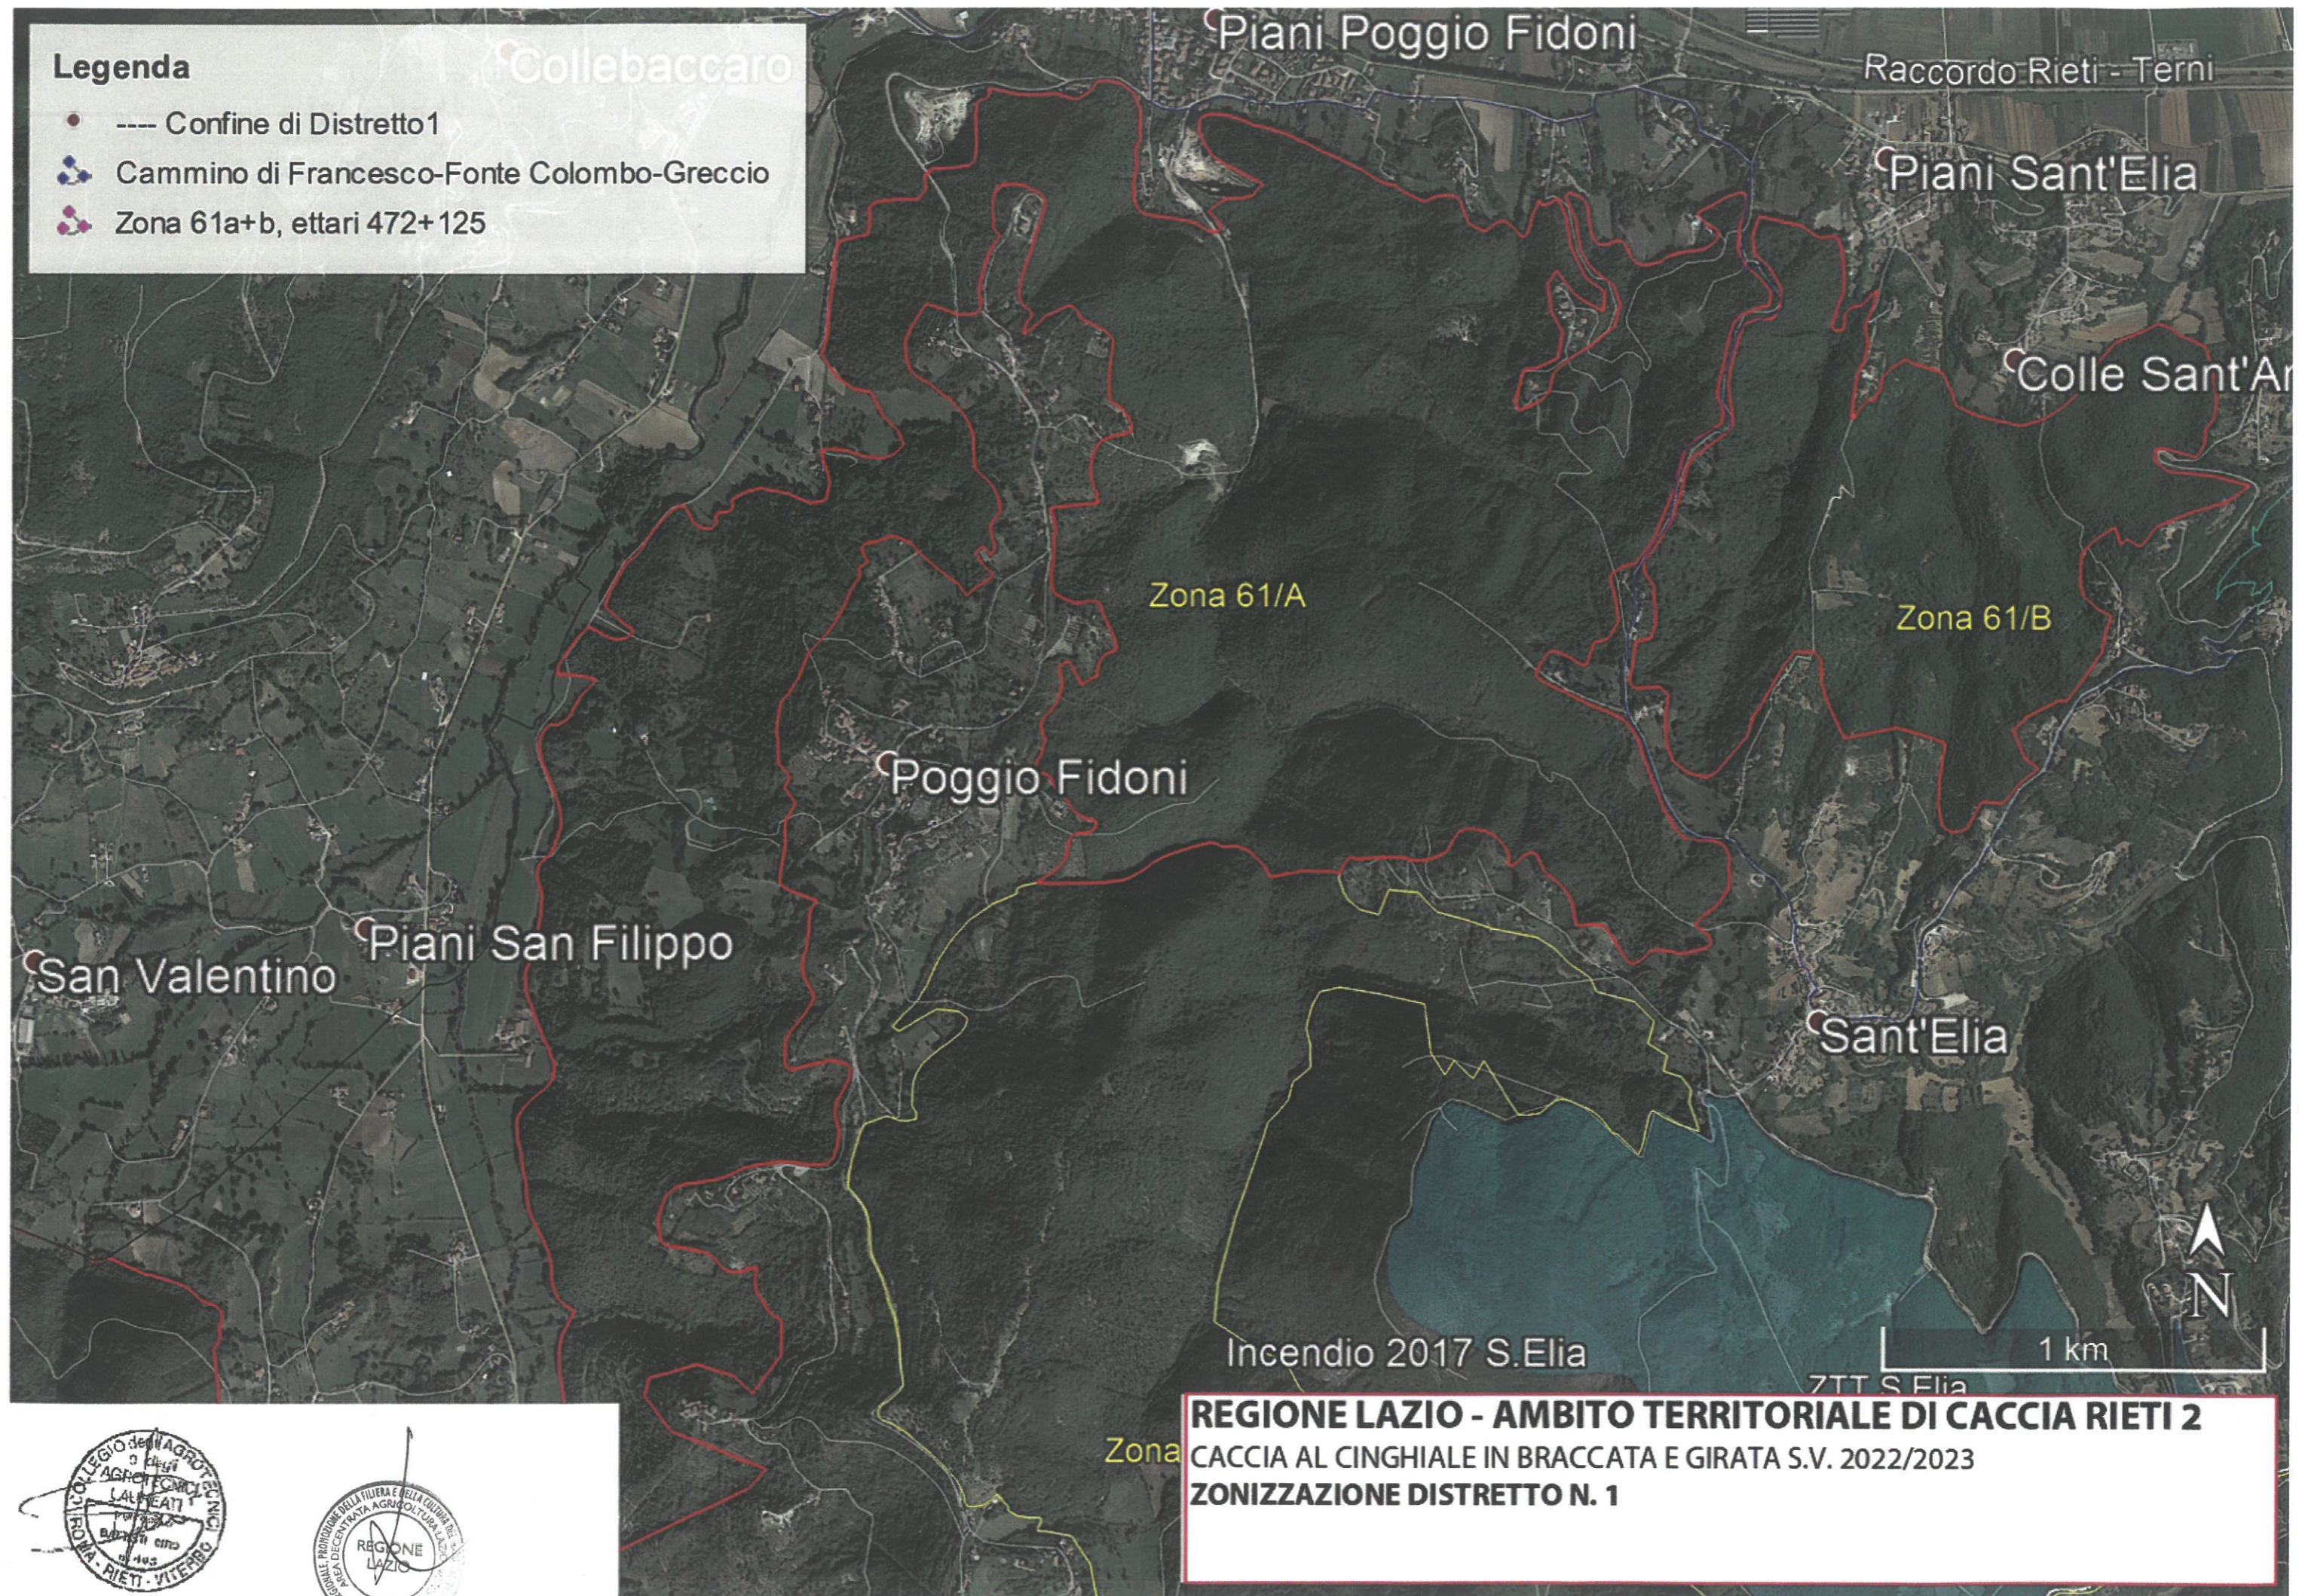

Legenda

- ---- Confine di Distretto 1
- Cammino di Francesco-Fonte Colombo-Greccio
- Zona 61a+b, ettari 472+125

REGIONE LAZIO - AMBITO TERRITORIALE DI CACCIA RIETI 2
CACCIA AL CINGHIALE IN BRACCATA E GIRATA S.V. 2022/2023
ZONIZZAZIONE DISTRETTO N. 1