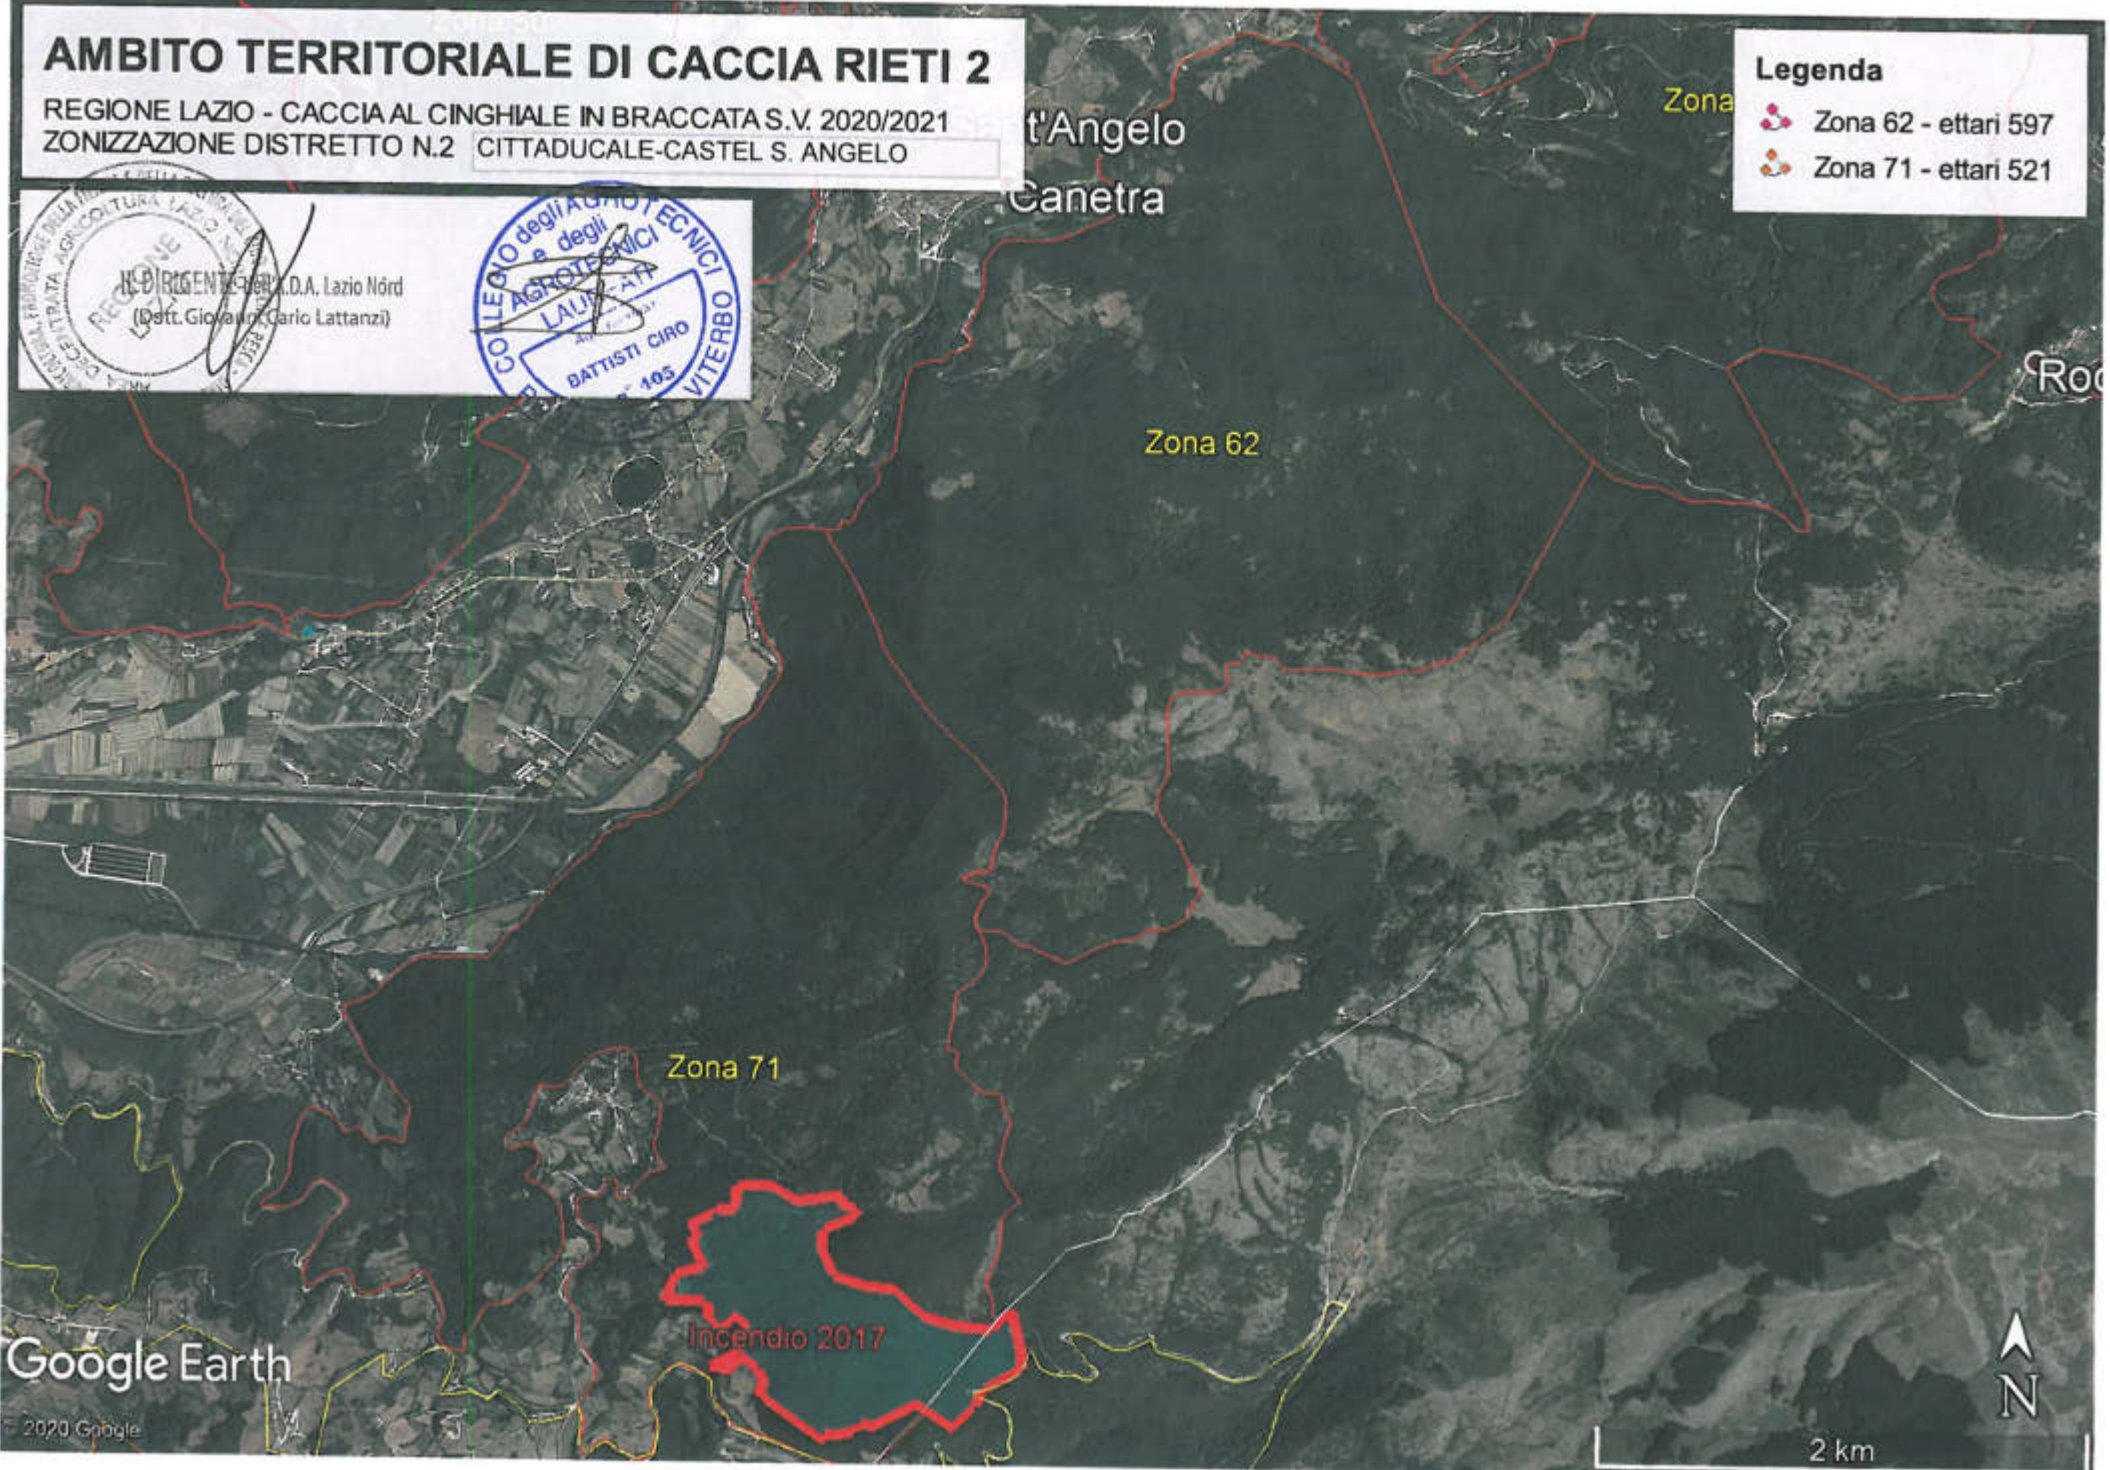

AMBITO TERRITORIALE DI CACCIA RIETI 2

REGIONE LAZIO - CACCIA AL CINGHIALE IN BRACCATA S.V. 2020/2021
ZONIZZAZIONE DISTRETTO N.2 CITTADUCALE-CASTEL S. ANGELO

Legenda

- Zona 62 - ettari 597
- Zona 71 - ettari 521

REGIONE LAZIO
DIREZIONE REGIONALE AGRICOLTURA LAZIO
DIREZIONE REGIONALE CACCIA LAZIO
DIREZIONE REGIONALE AGRICOLTURA LAZIO
DIREZIONE REGIONALE CACCIA LAZIO

REG. D. A. Lazio Nord
(Dott. Giovanni Caric Lattanzi)

COLLEGO degli AGRICOLTORI e degli AGRICOLTORI
LAZIO
BATTISTI CIRO
VITERBO 105

Google Earth

© 2020 Google

2 km