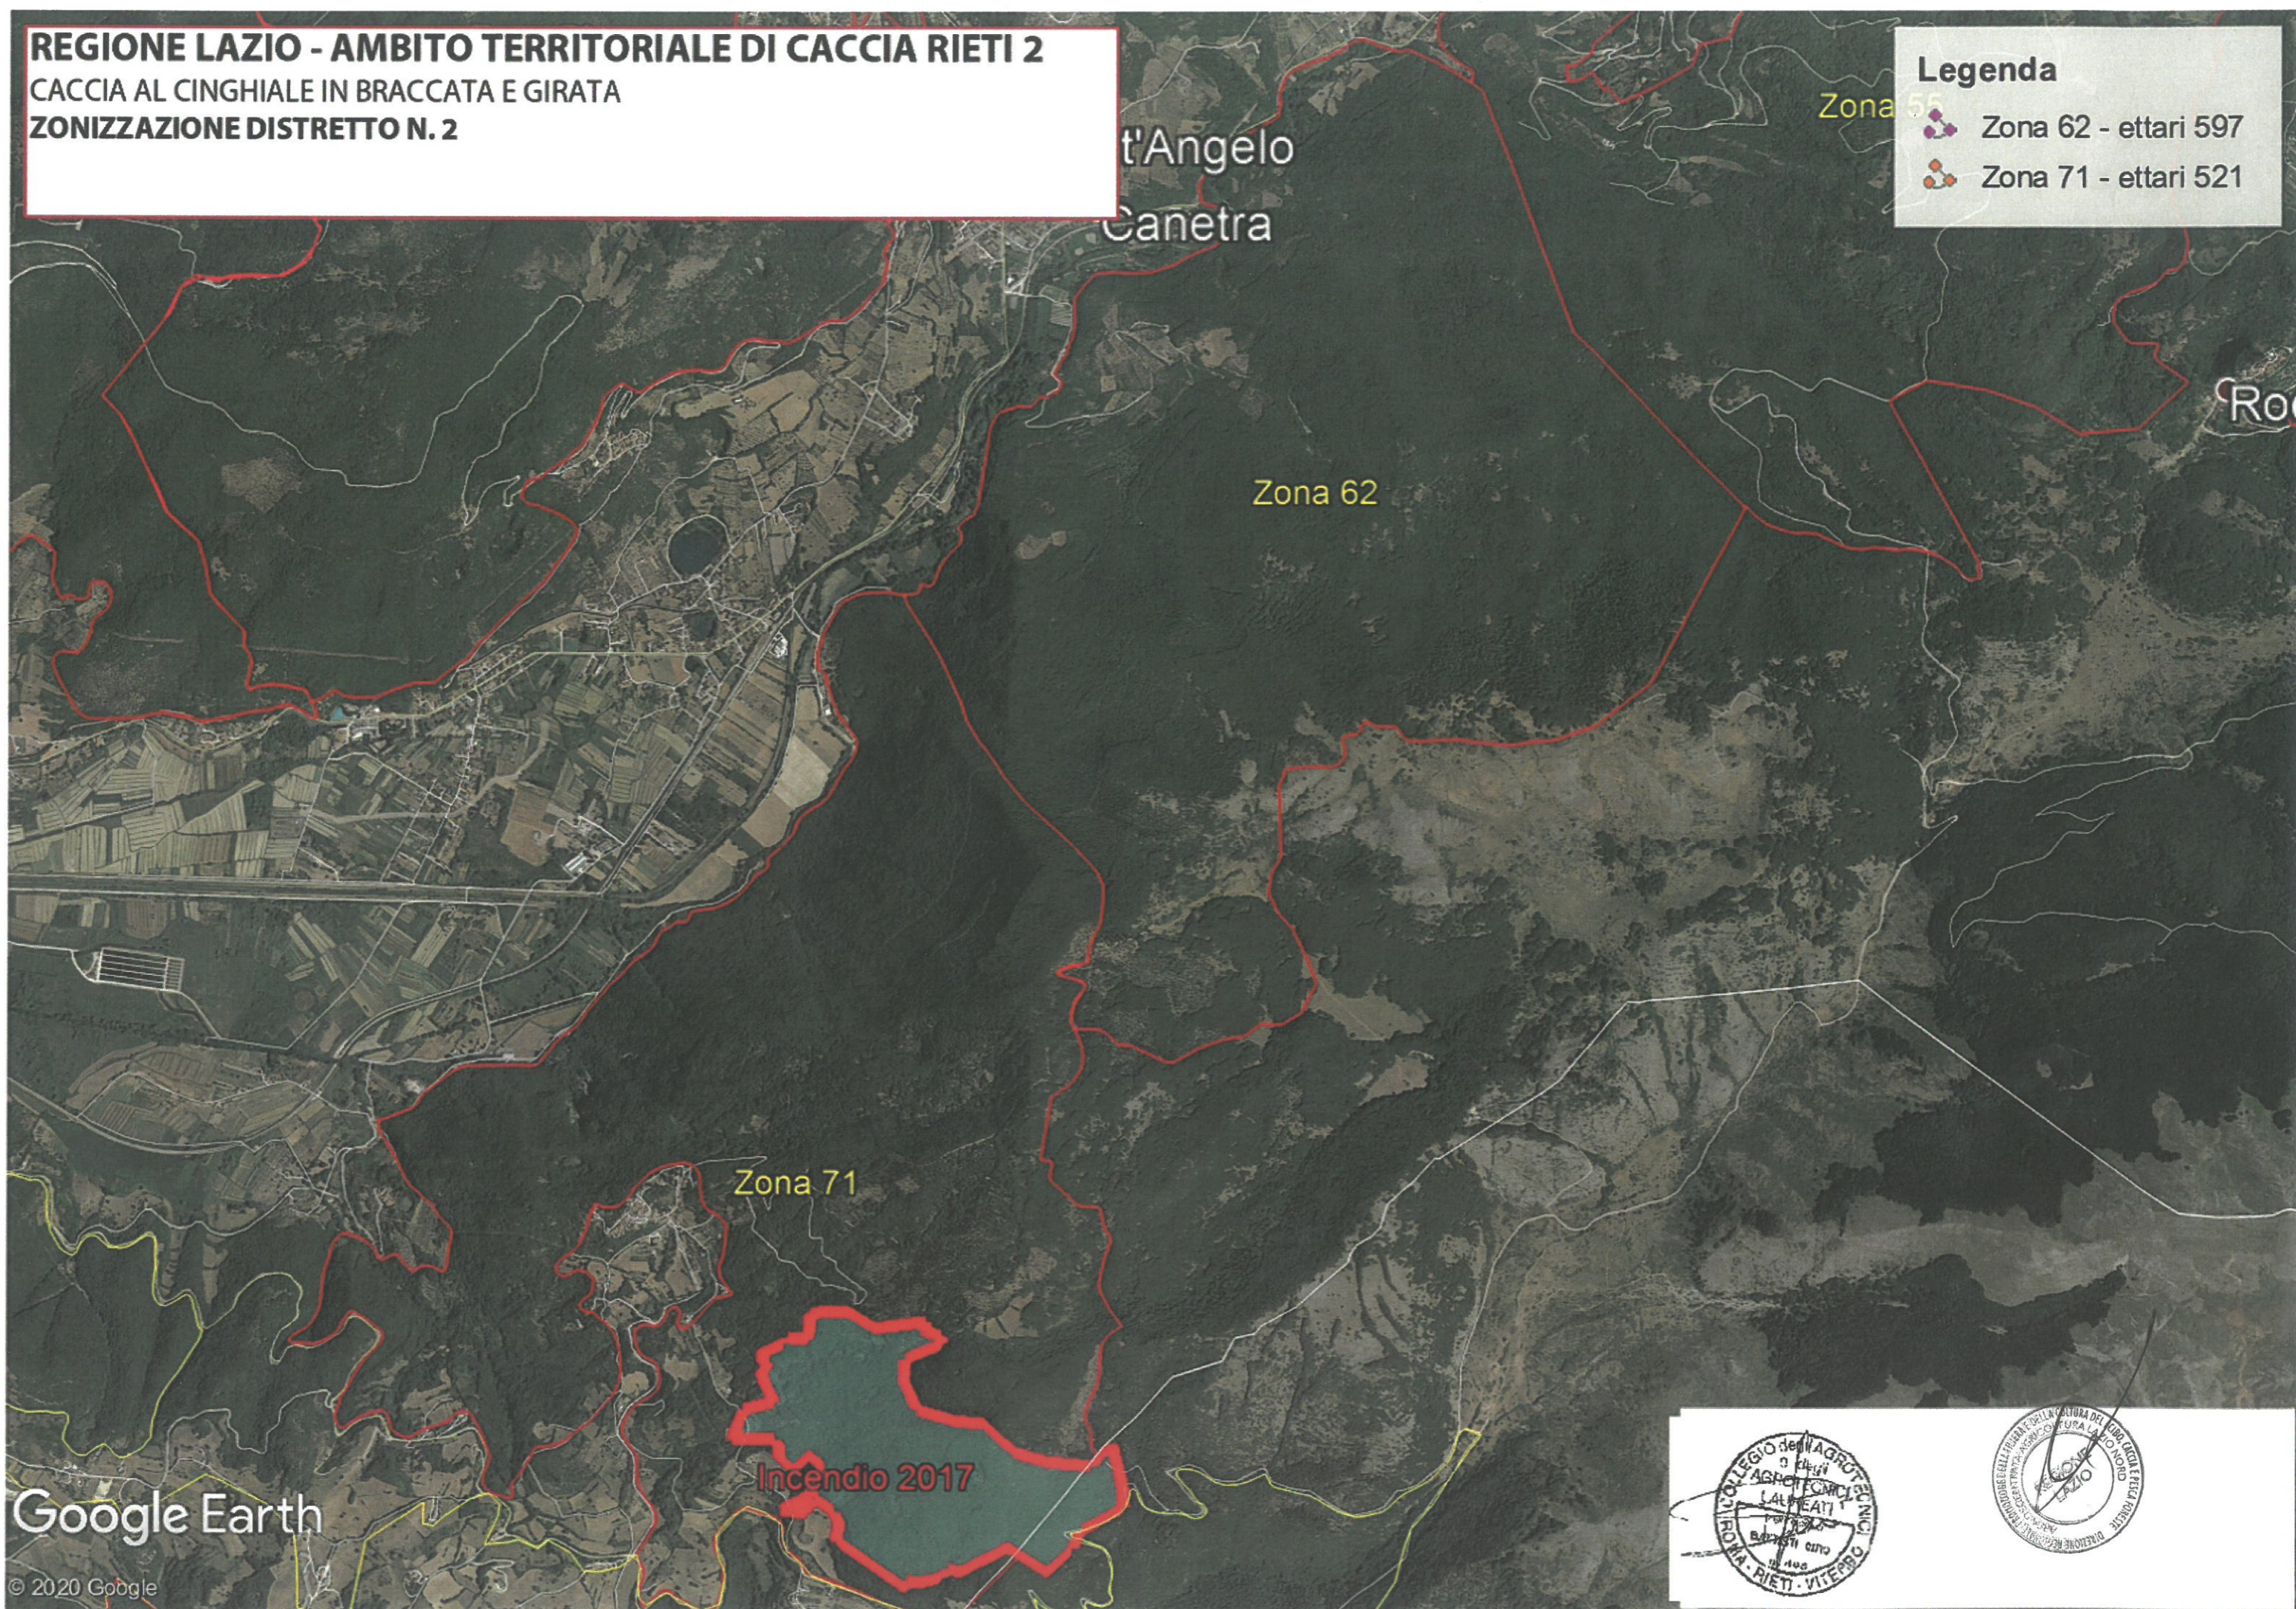

REGIONE LAZIO - AMBITO TERRITORIALE DI CACCIA RIETI 2

CACCIA AL CINGHIALE IN BRACCATA E GIRATA

ZONIZZAZIONE DISTRETTO N. 2

Legenda

- Zona 62 - ettari 597
- Zona 71 - ettari 521

Google Earth

© 2020 Google