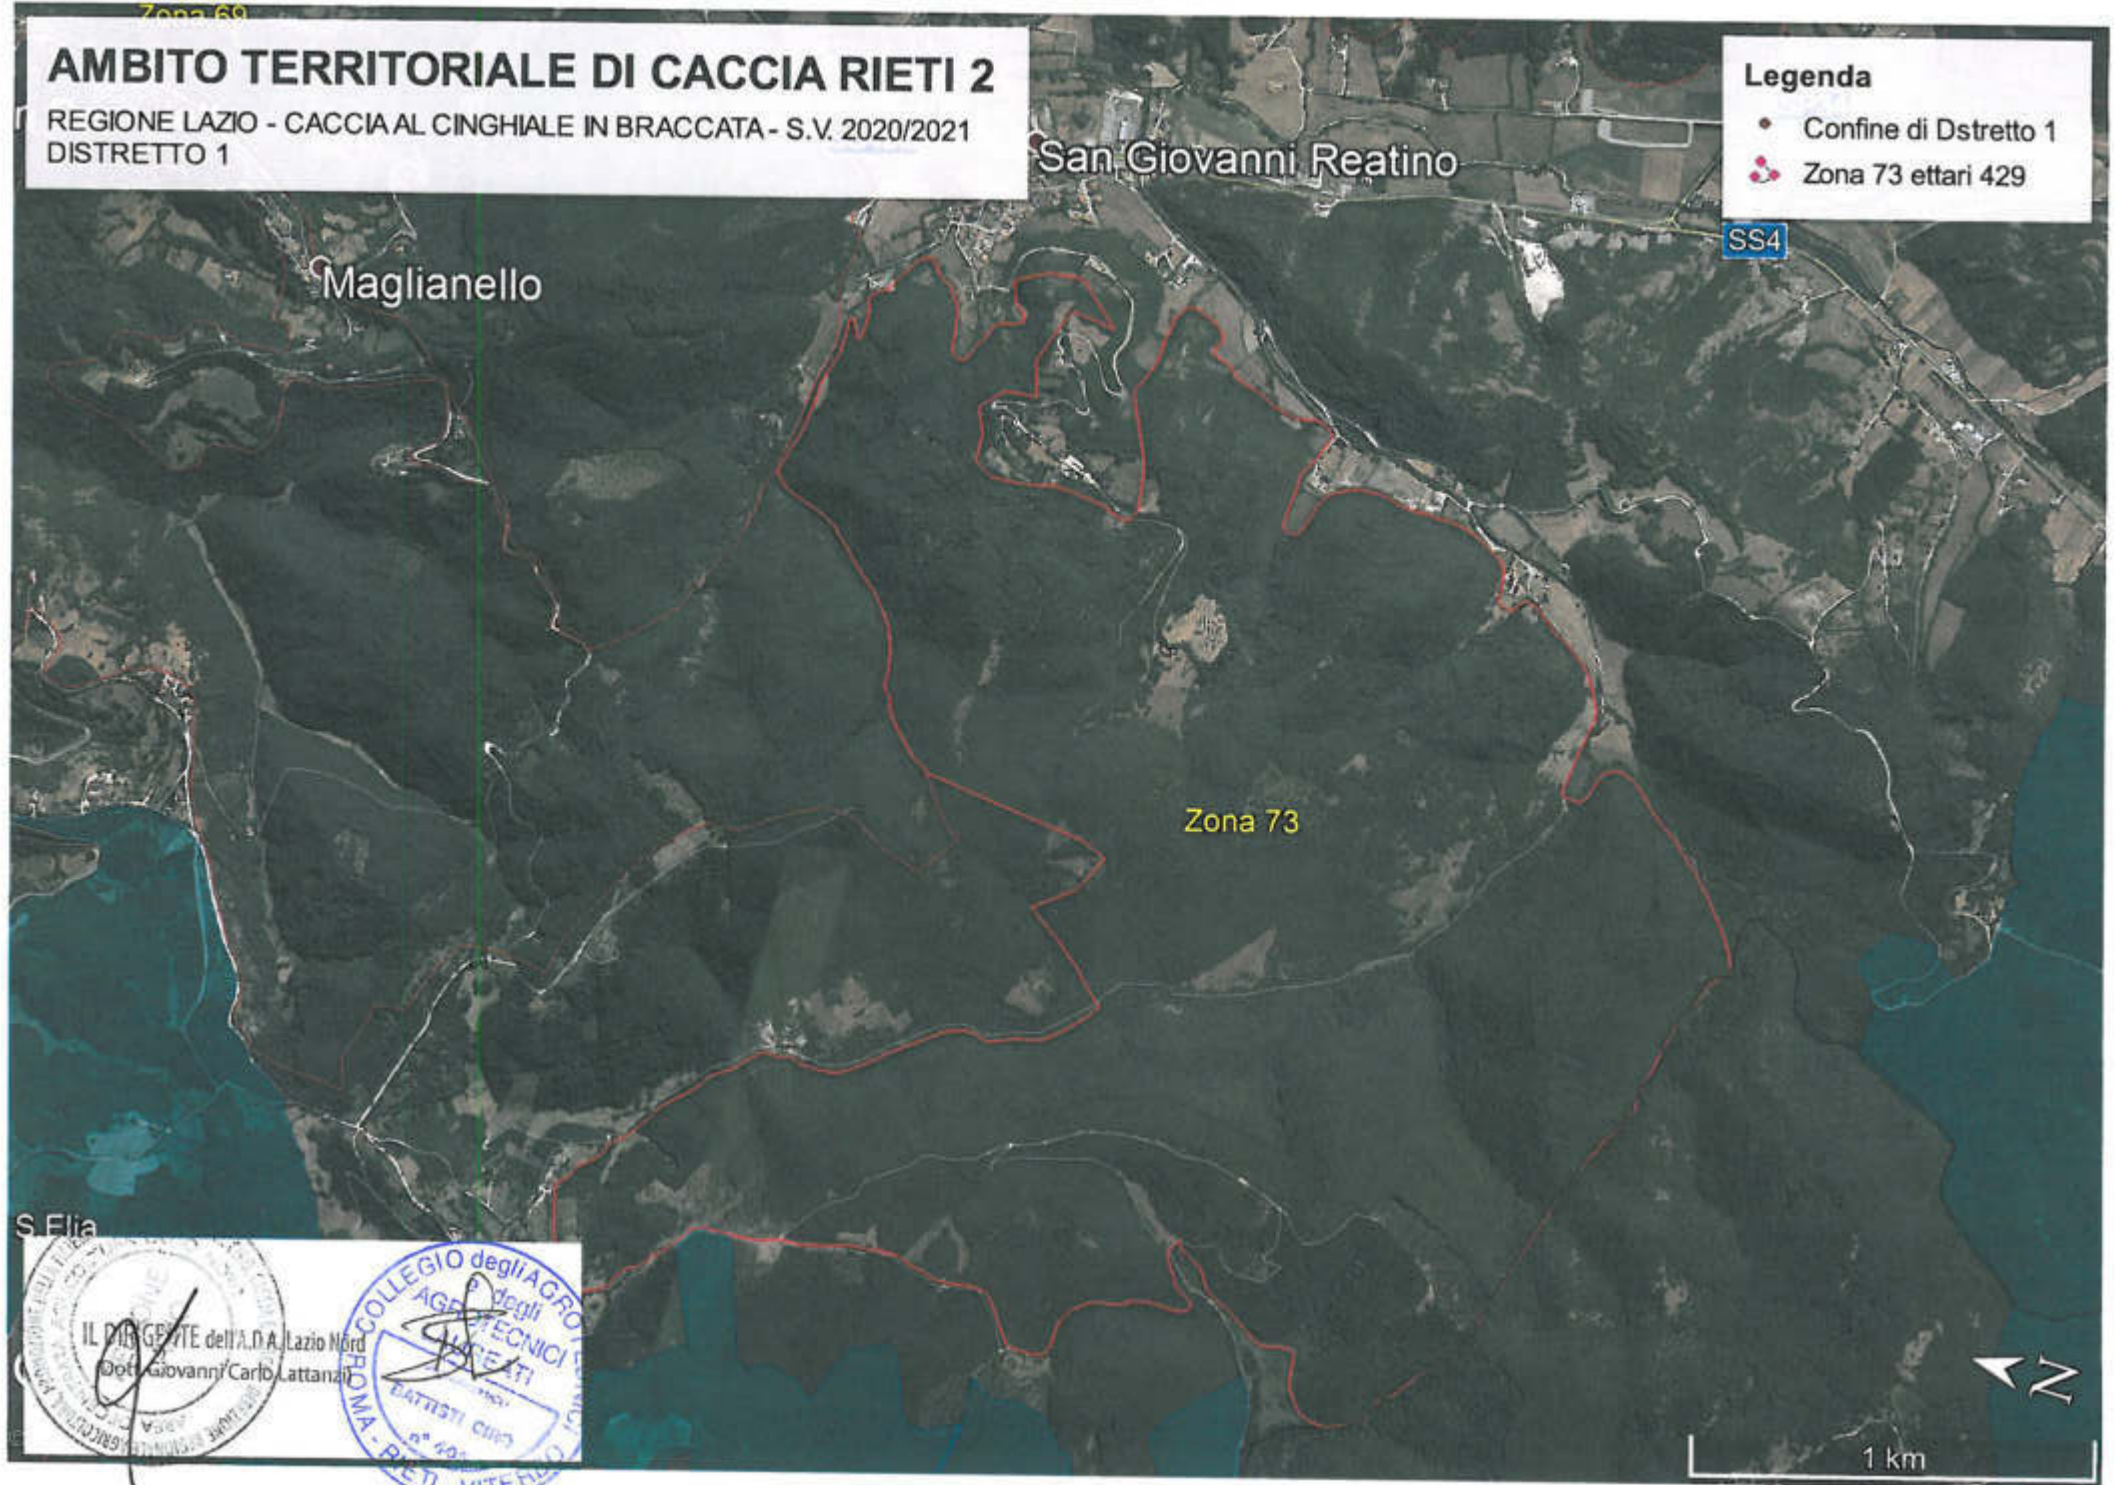

AMBITO TERRITORIALE DI CACCIA RIETI 2

REGIONE LAZIO - CACCIA AL CINGHIALE IN BRACCATA - S.V. 2020/2021
DISTRETTO 1

Legenda

- Confine di Dstretto 1
- Zona 73 ettari 429

Maglianello

San Giovanni Reatino

SS4

Zona 73

S. Elia

1 km