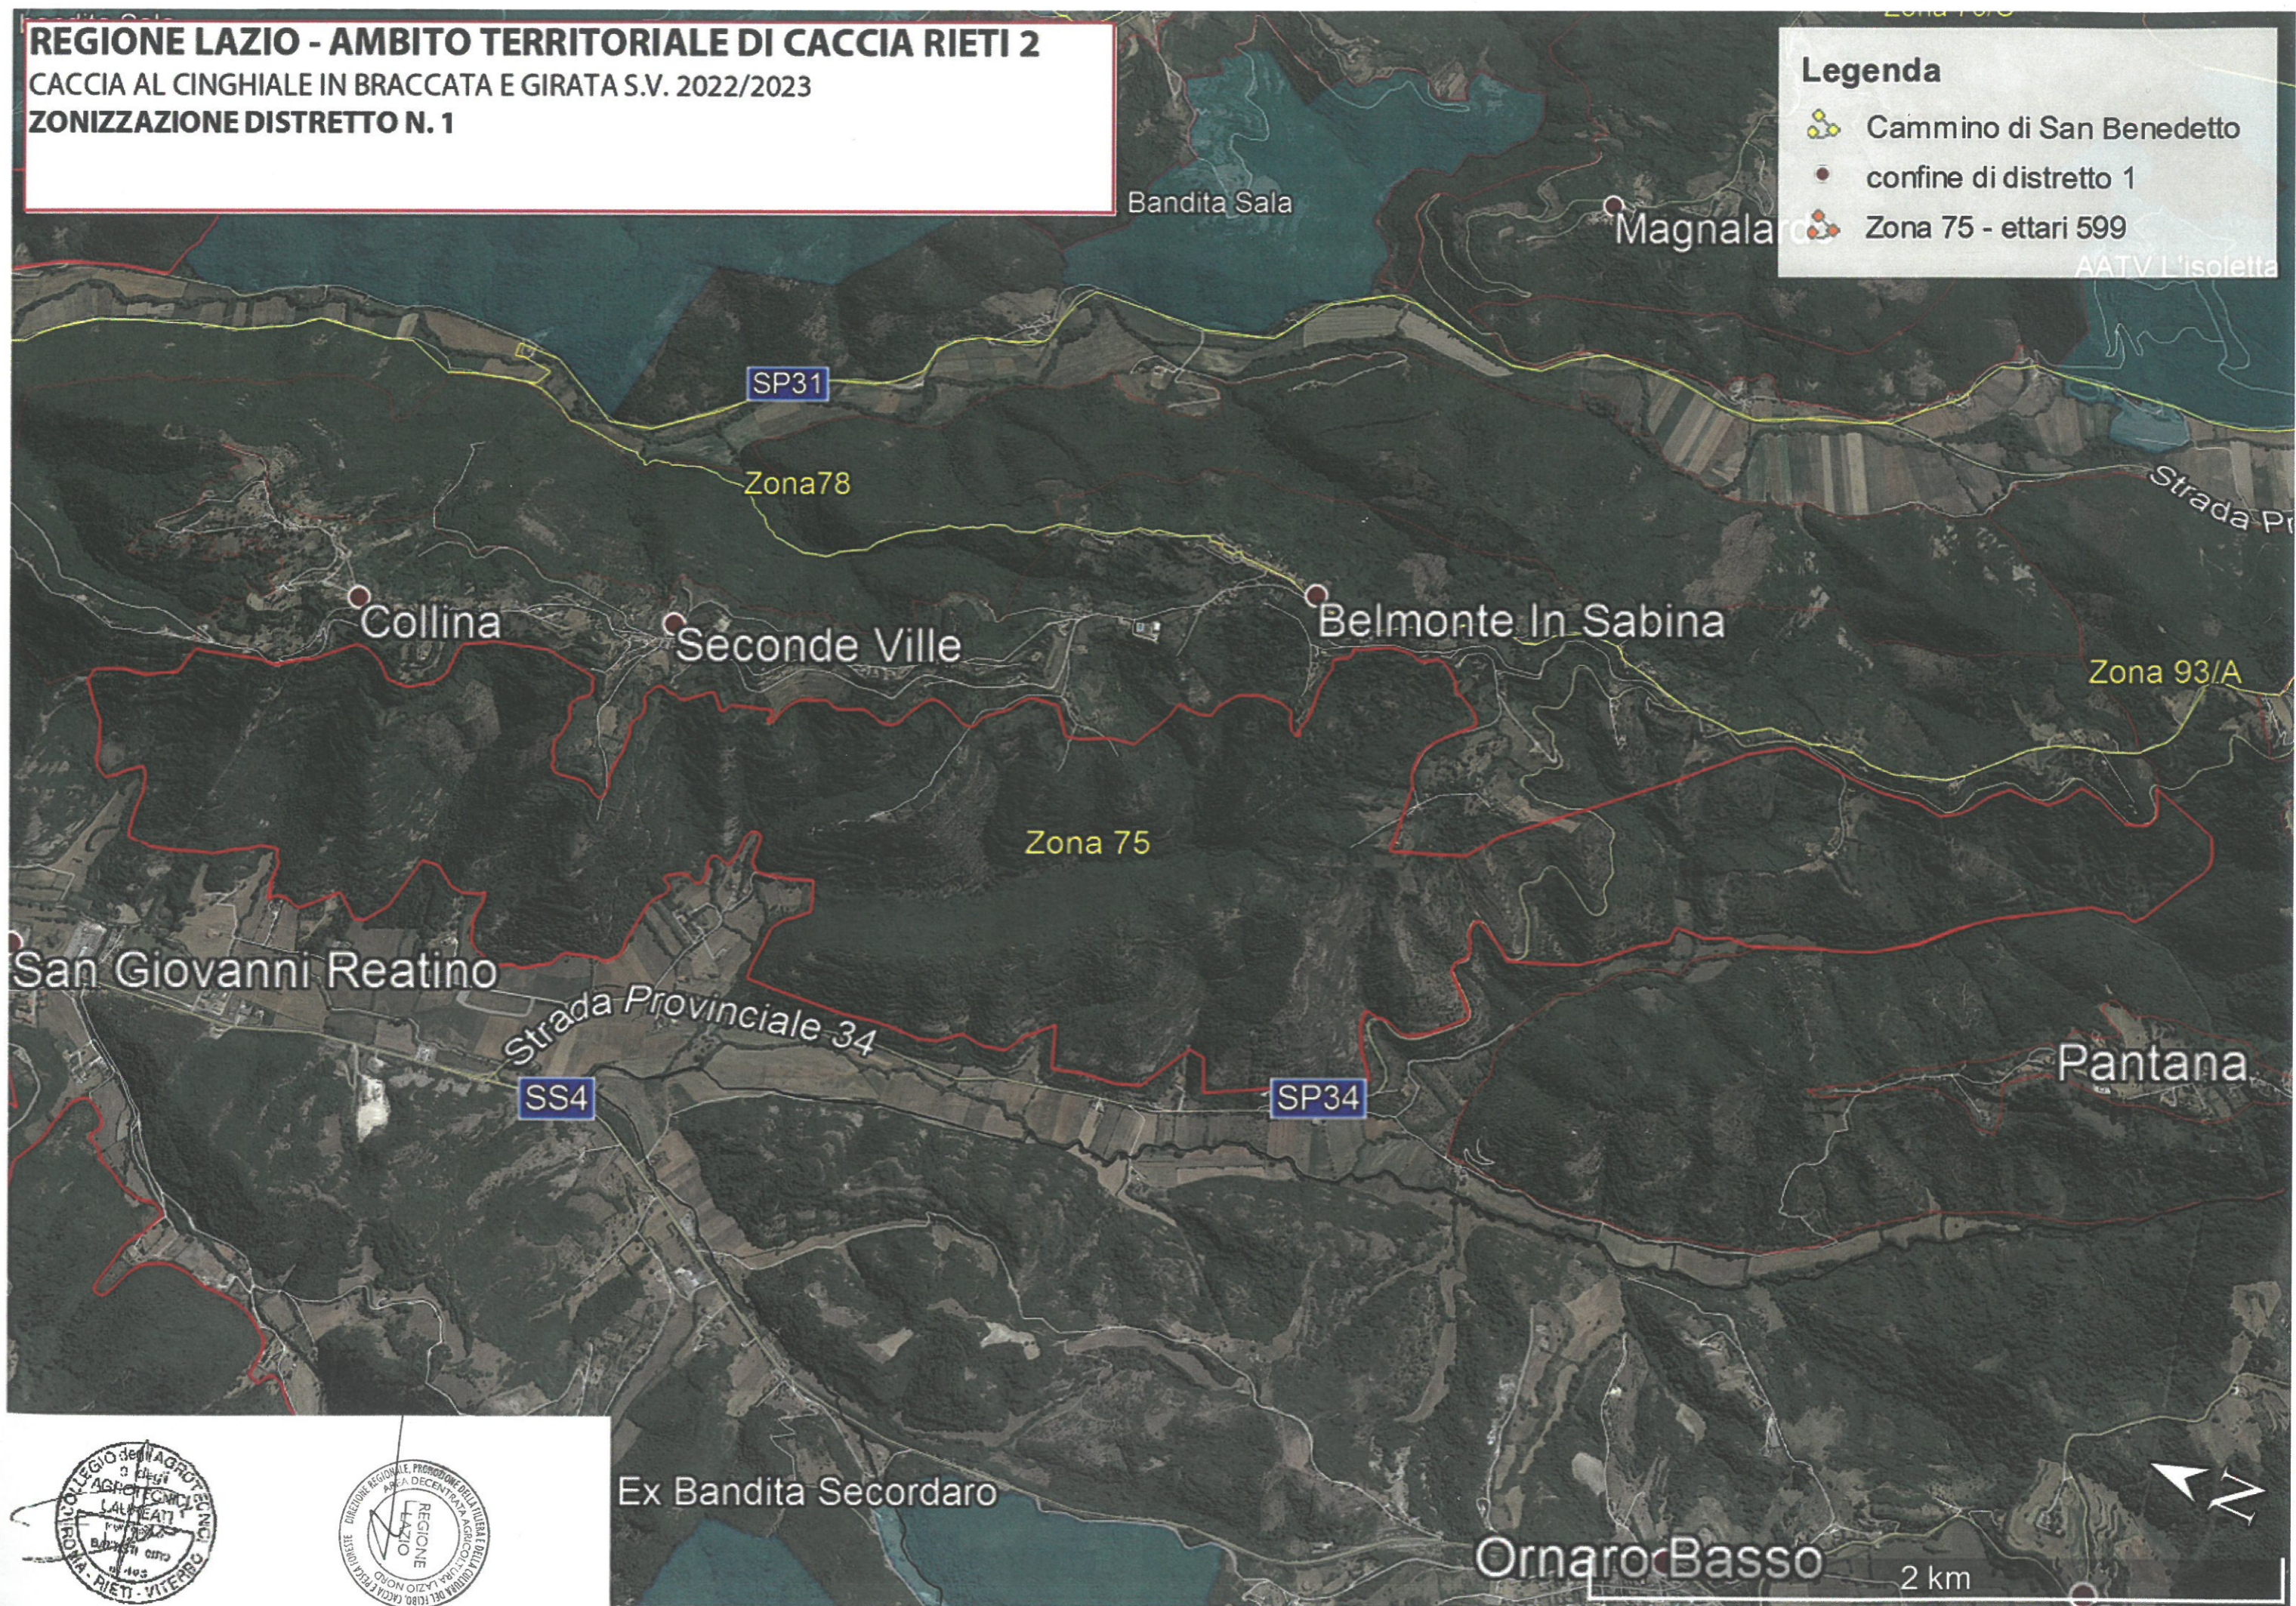

REGIONE LAZIO - AMBITO TERRITORIALE DI CACCIA RIETI 2

CACCIA AL CINGHIALE IN BRACCATA E GIRATA S.V. 2022/2023

ZONIZZAZIONE DISTRETTO N. 1

Legenda

-  Cammino di San Benedetto
-  confine di distretto 1
-  Zona 75 - ettari 599

Ex Bandita Secordaro

Ornaro Basso

2 km