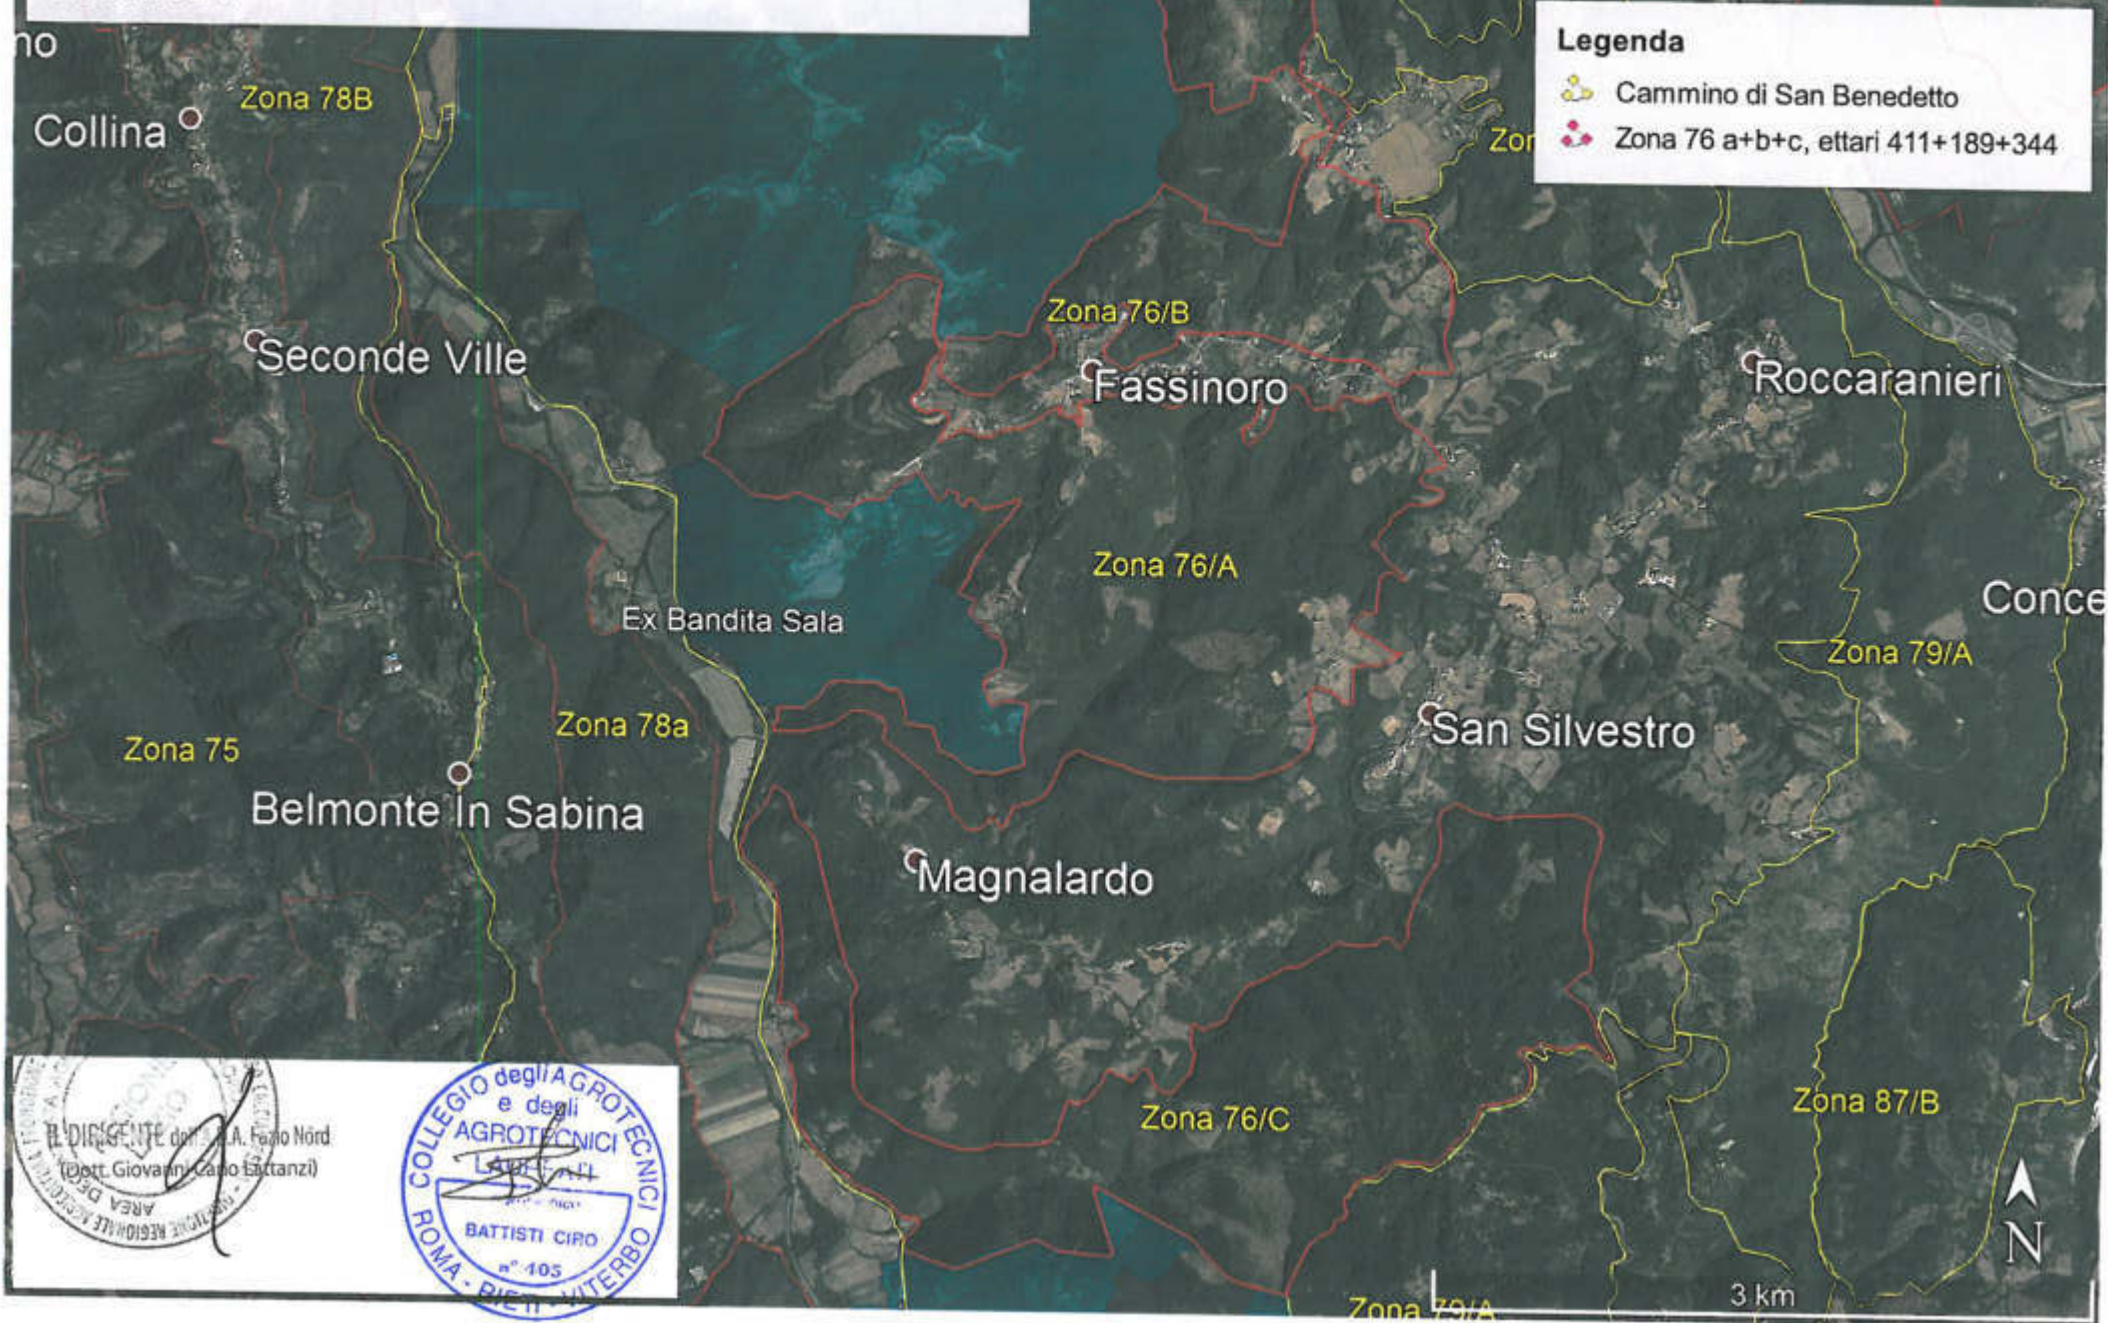

# AMBITO TERRITORIALE DI CACCIA RIETI 2

REGIONE LAZIO - CACCIA AL CINGHIALE IN BRACCATA - S.V. 2020/2021  
DISTRETTO 1

## Legenda

- Cammino di San Benedetto
- Zona 76 a+b+c, ettari 411+189+344

IL DIRIGENTE dell'AREA REGIONALE  
Dott. Giovanni Carlo Estanzani

COLLEGIO degli AGROTECNICI  
e degli  
AGROTECNICI  
LABORANTI  
BATTISTI CIRO  
n° 405  
ROMA - RIETI - VITERBO

3 km