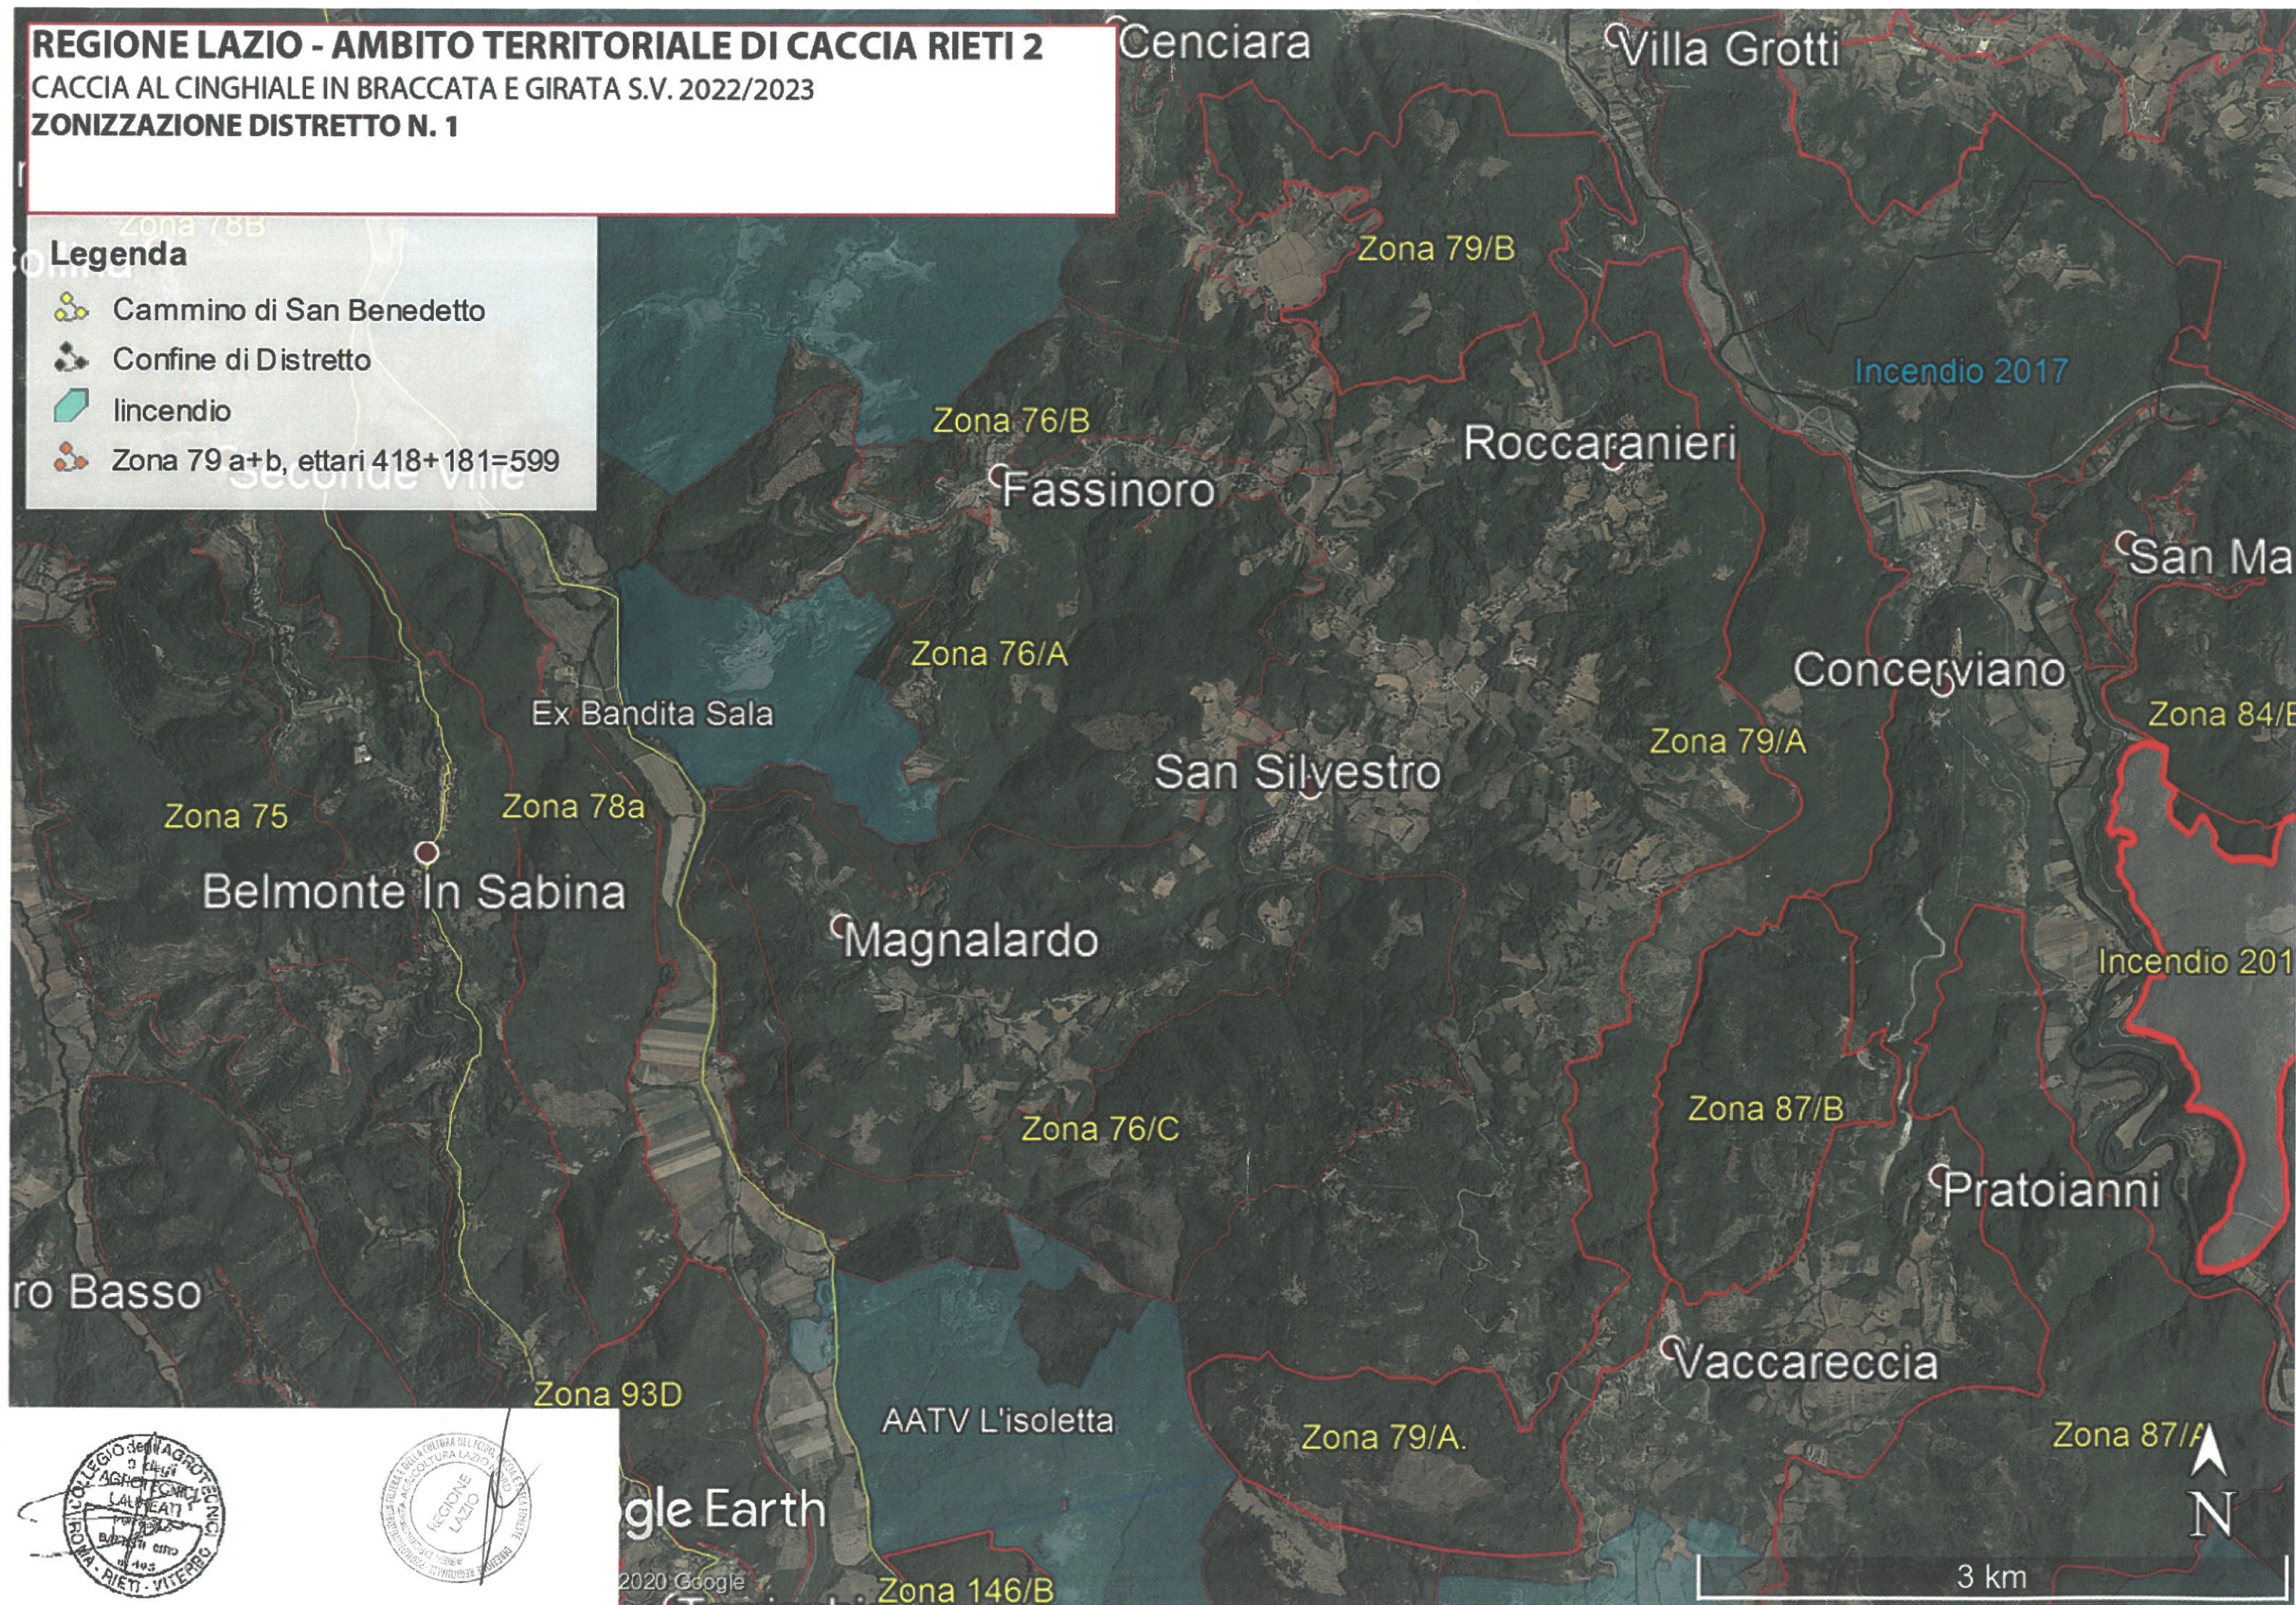

REGIONE LAZIO - AMBITO TERRITORIALE DI CACCIA RIETI 2

CACCIA AL CINGHIALE IN BRACCATA E GIRATA S.V. 2022/2023

ZONIZZAZIONE DISTRETTO N. 1

Legenda

-  Cammino di San Benedetto
-  Confine di Distretto
-  Incendio
-  Zona 79 a+b, ettari 418+181=599

Google Earth

2020 Google

3 km