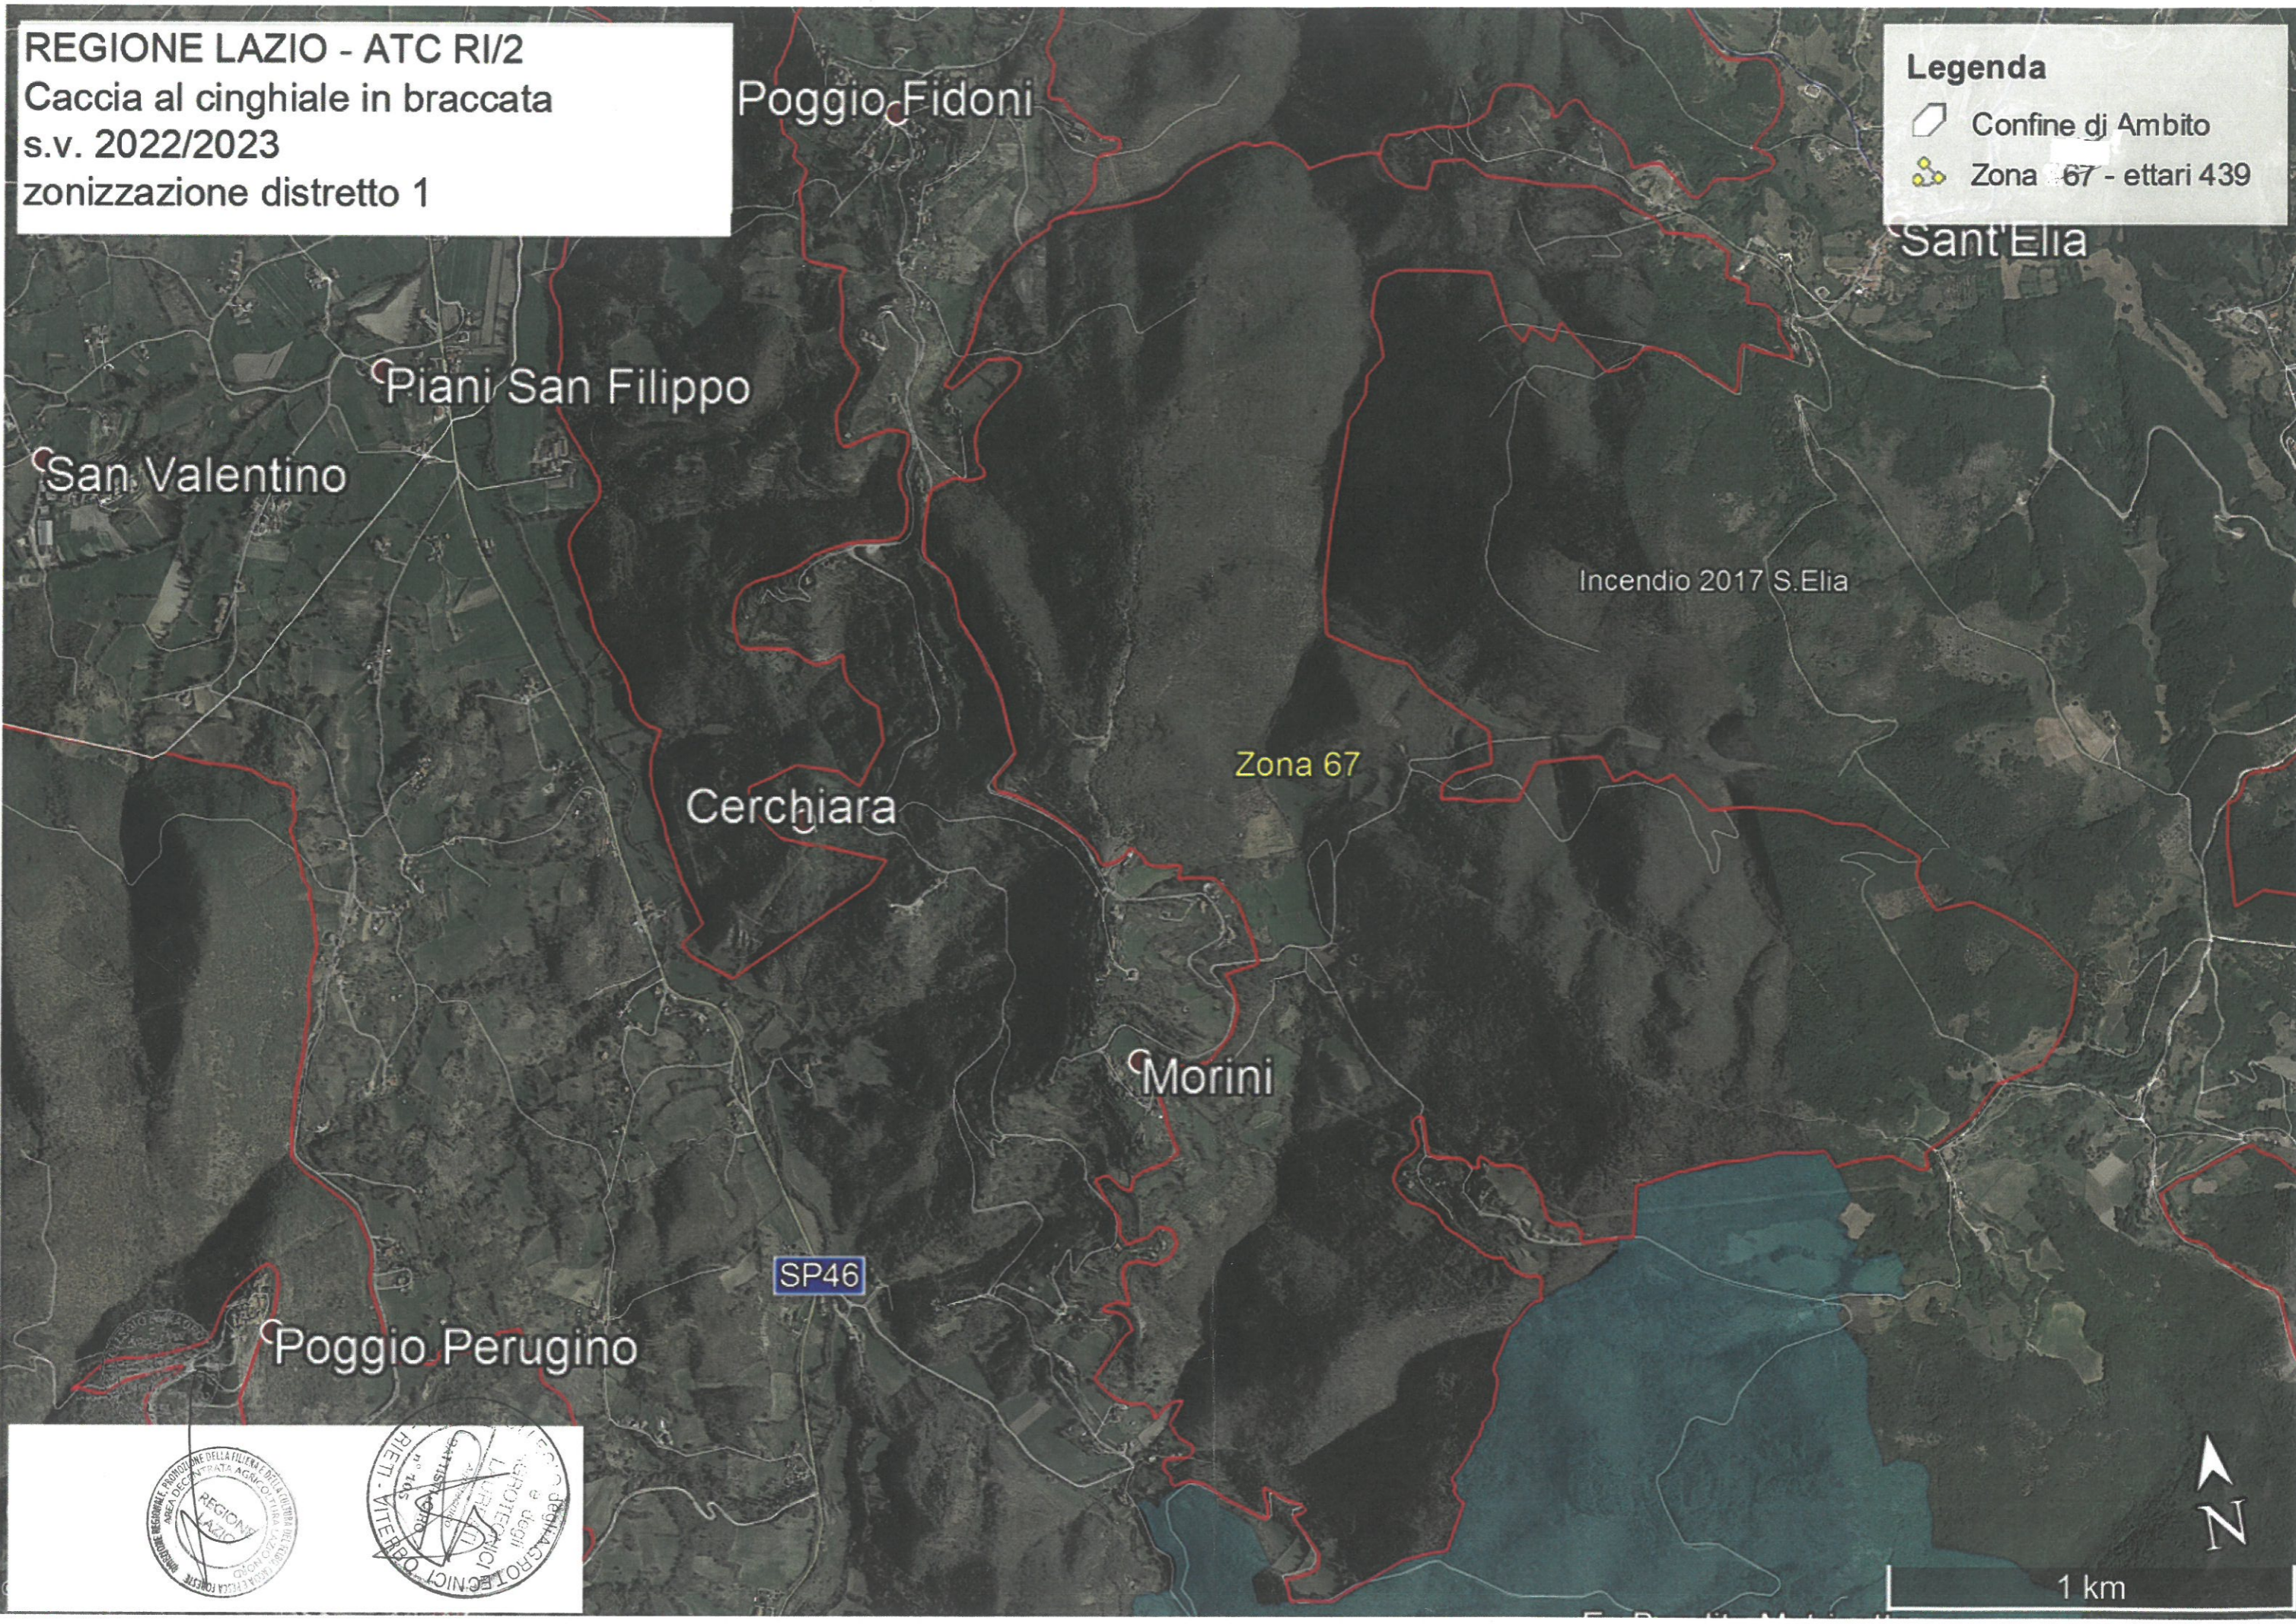

REGIONE LAZIO - ATC RI/2  
Caccia al cinghiale in braccata  
s.v. 2022/2023  
zonizzazione distretto 1

**Legenda**

- Confine di Ambito
- Zona 67 - ettari 439

1 km