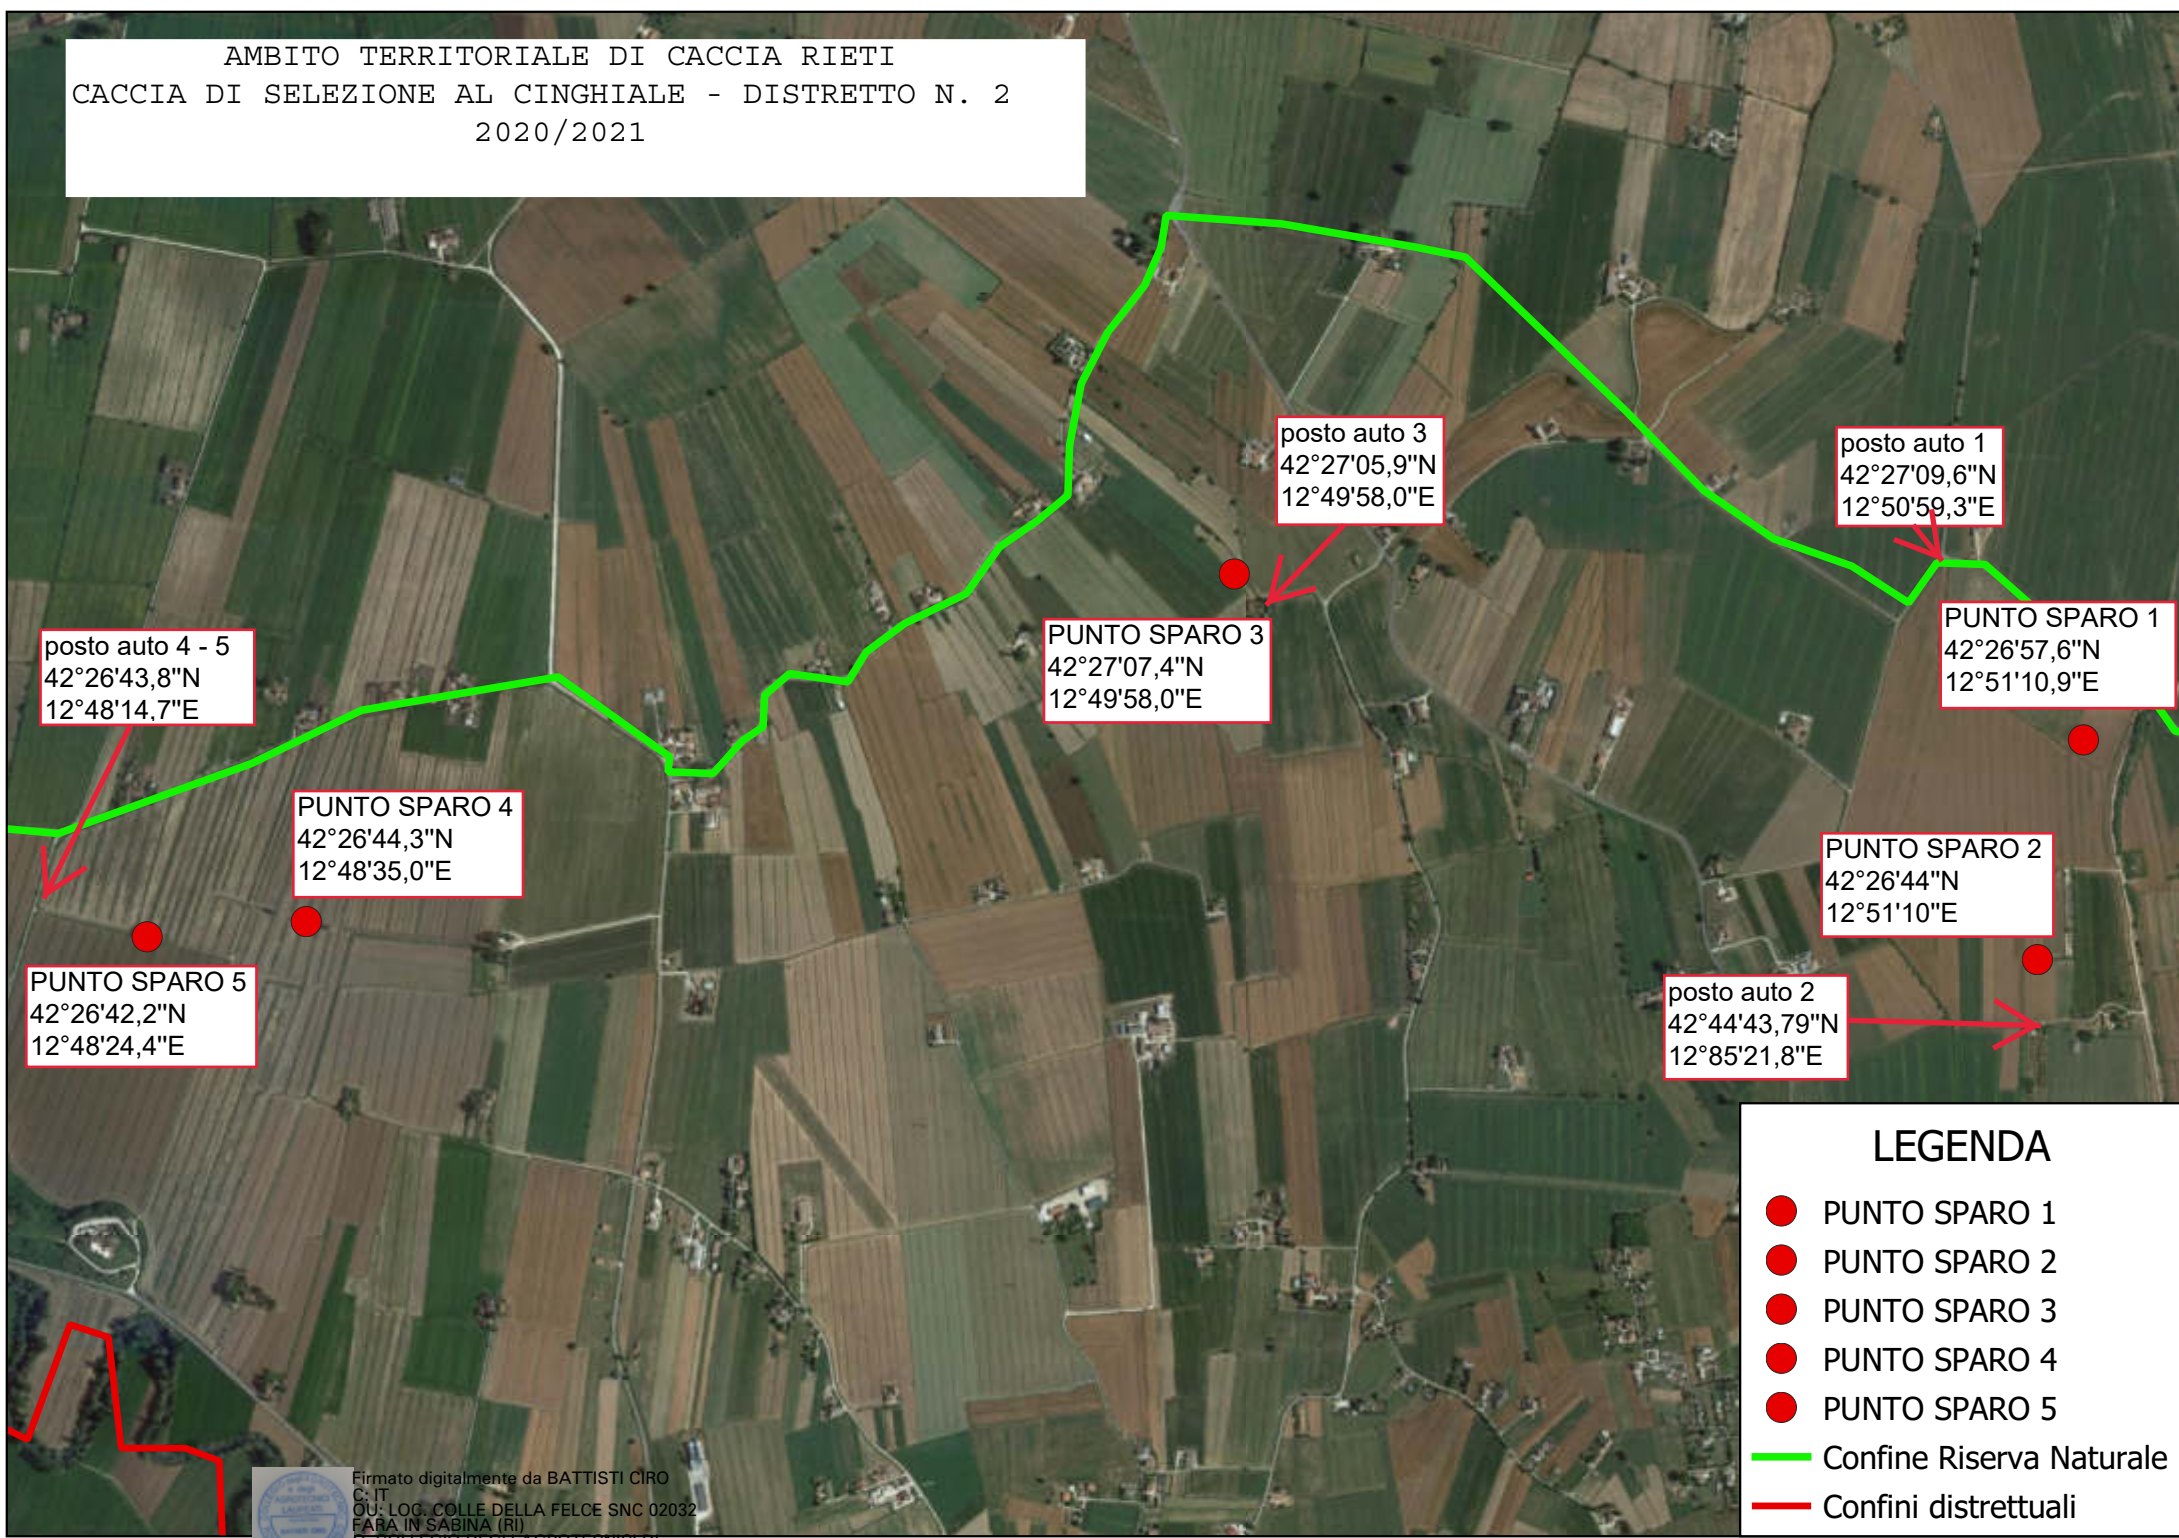

AMBITO TERRITORIALE DI CACCIA RIETI
CACCIA DI SELEZIONE AL CINGHIALE - DISTRETTO N. 2
2020/2021

Firmato digitalmente da BATTISTI CIRO
C: IT
OU: LOC. COLLE DELLA FELCE SNC 02032
FARA IN SABINA (RI)
O: COLLEGIO DEGLI AGROTECNICI DI
ROMA, RIETI E VITERBO

AMBITO TERRITORIALE DI CACCIA RIETI 2

CACCI DI SELEZIONE AL CINGHIALE - DISTRETTO 2
2020-2021

Legenda

- CASTELFRANCO
- 🚗 POSTO AUTO
- 👤 PUNTO DI SPARO

Castelfranco

🚗 POSTO AUTO 7 -- 42°25'57.68"N - 12°54'5.0"E

👤 PUNTO DI SPARO 7 -- 42°26'1.32"N - 12°54'11.47"E

🚗 POSTO AUTO 6 -- 42°25'54.57"N - 12°53'54.95"E

👤 PUNTO DI SPARO 6 -- 42°25'50.00"N - 12°53'50.63"E

Google Earth

© 2020 Google

Firmato digitalmente da BATTISTI CIRO
C: IT
OU: LOC. COLLE DELLA FELCE SNC 02032
PARA IN SABINA (RI)
O: COLLEGIO DEGLI AGROTECNICI DI
ROMA, RIETI E VITERBO

300 m

AMBITO TERRITORIALE DI CACCIA RIETI 2

CACCIADI SELEZIONE AL CINGHIALE - DISTRETTO N 2
2020-2021

Legenda

-  VALLONE DI LISCIANO (via del Terminillo)
-  ciclabile rieti
-  confine riserva
-  Elemento 1
-  POSTO AUTO 8 -- 42°27'24.26"N - 12°54'59.17"E
-  PUNTO DI SPARO 8 -- 42°27'27.32"N - 12°54'55.24"E