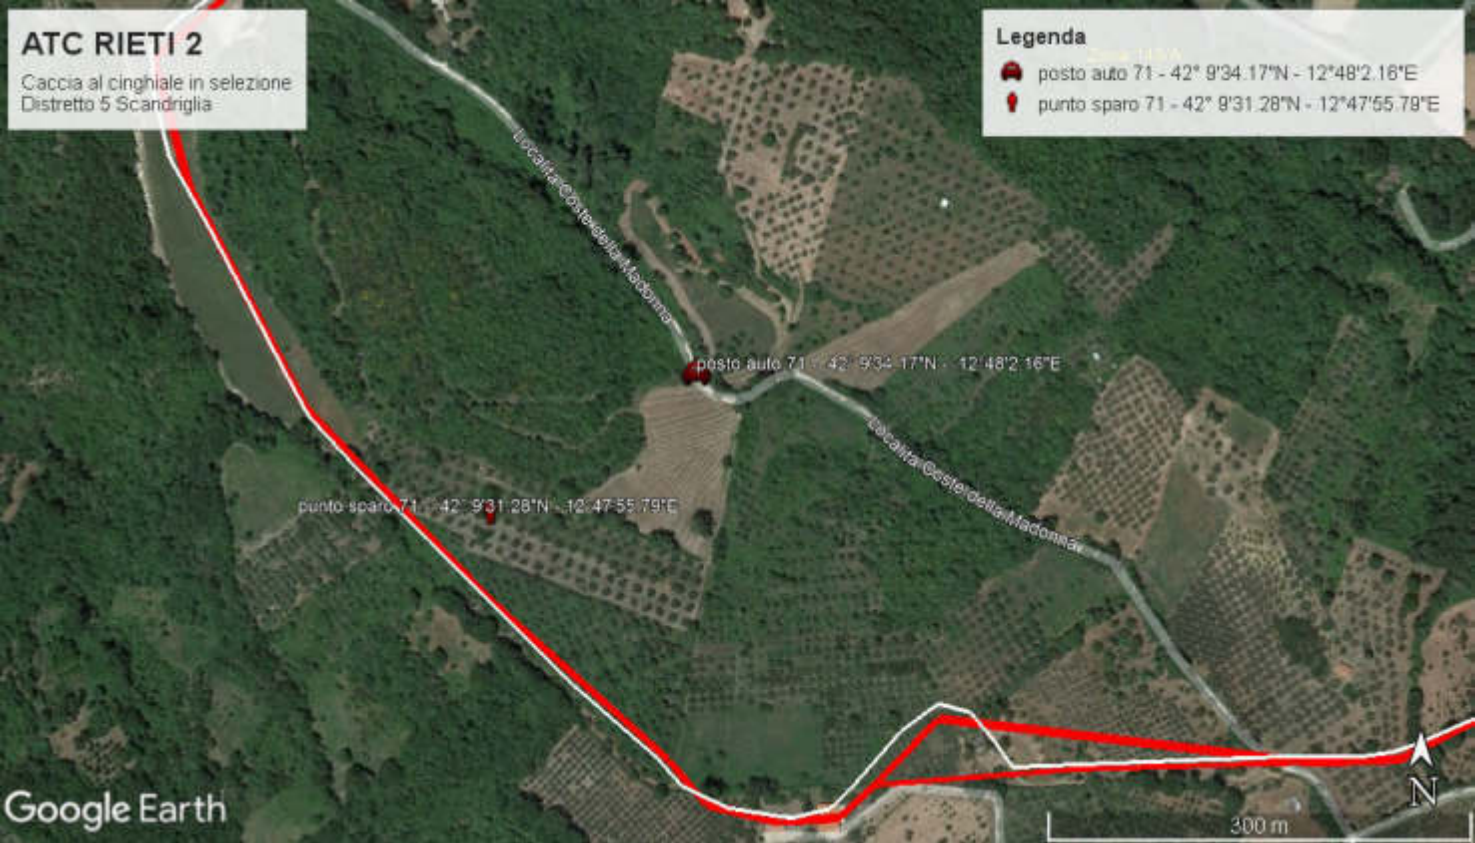

ATC RIETI 2

Caccia al cinghiale in selezione
Distretto 5 Scandriglia

Legenda

- posto auto 71 - 42° 9'34.17"N - 12°48'2.16"E
- punto sparo 71 - 42° 9'31.28"N - 12°47'55.79"E