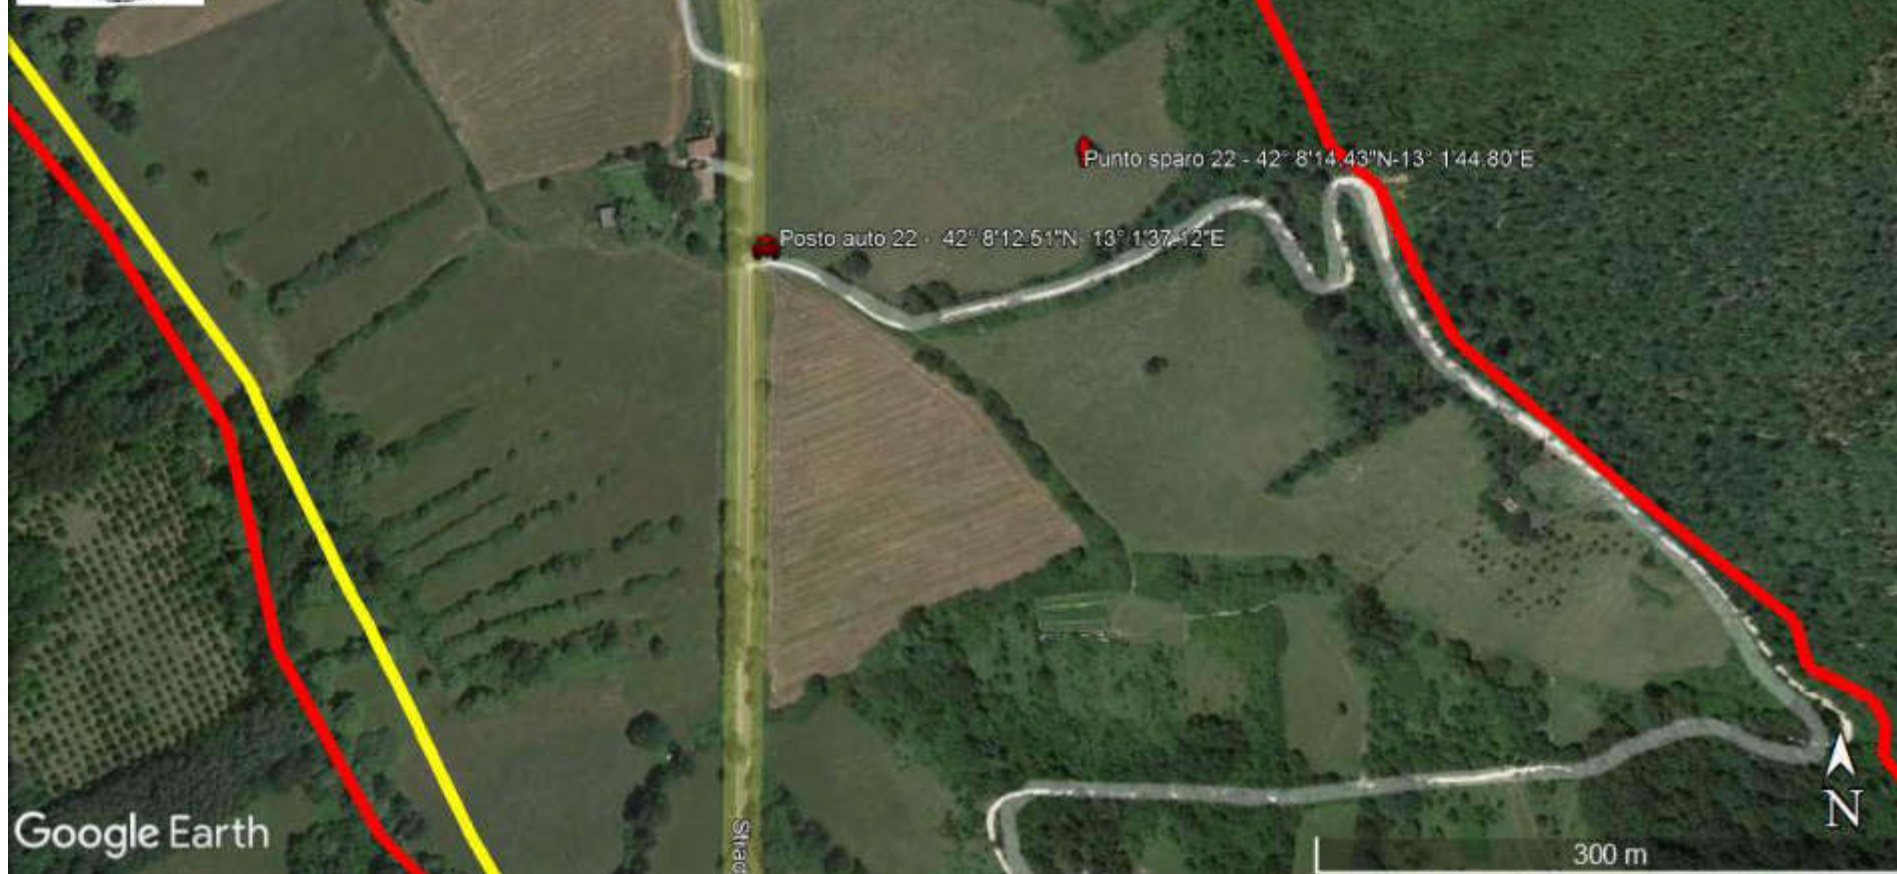

Posto auto 20 - $42^{\circ} 8'51.30''N - 12^{\circ} 52'13.24''E$

Posto auto 19 - $42^{\circ} 8'50.99''N - 12^{\circ} 52'25.85''E$

Google Earth

300 m

AMBITO TERRITORIALE DI CACCIA RIETI 2

CACCIA DI SELEZIONE CINGHIALE
DISTRETTO 5 COLLALTO SABINO

23.10.24

Legenda

-  Posto auto 22 - 42° 8'12.51"N- 13° 1'37.12"E
-  Punto sparo 22 - 42° 8'14.43"N-13° 1'44.80"E

Google Earth

300 m

AMBITO TERRITORIALE DI CACCIA RIETI 2

CACCI DI SELEZIONE CINGHIALE
DISTRETTO 5 POZZAGLIA SABINO