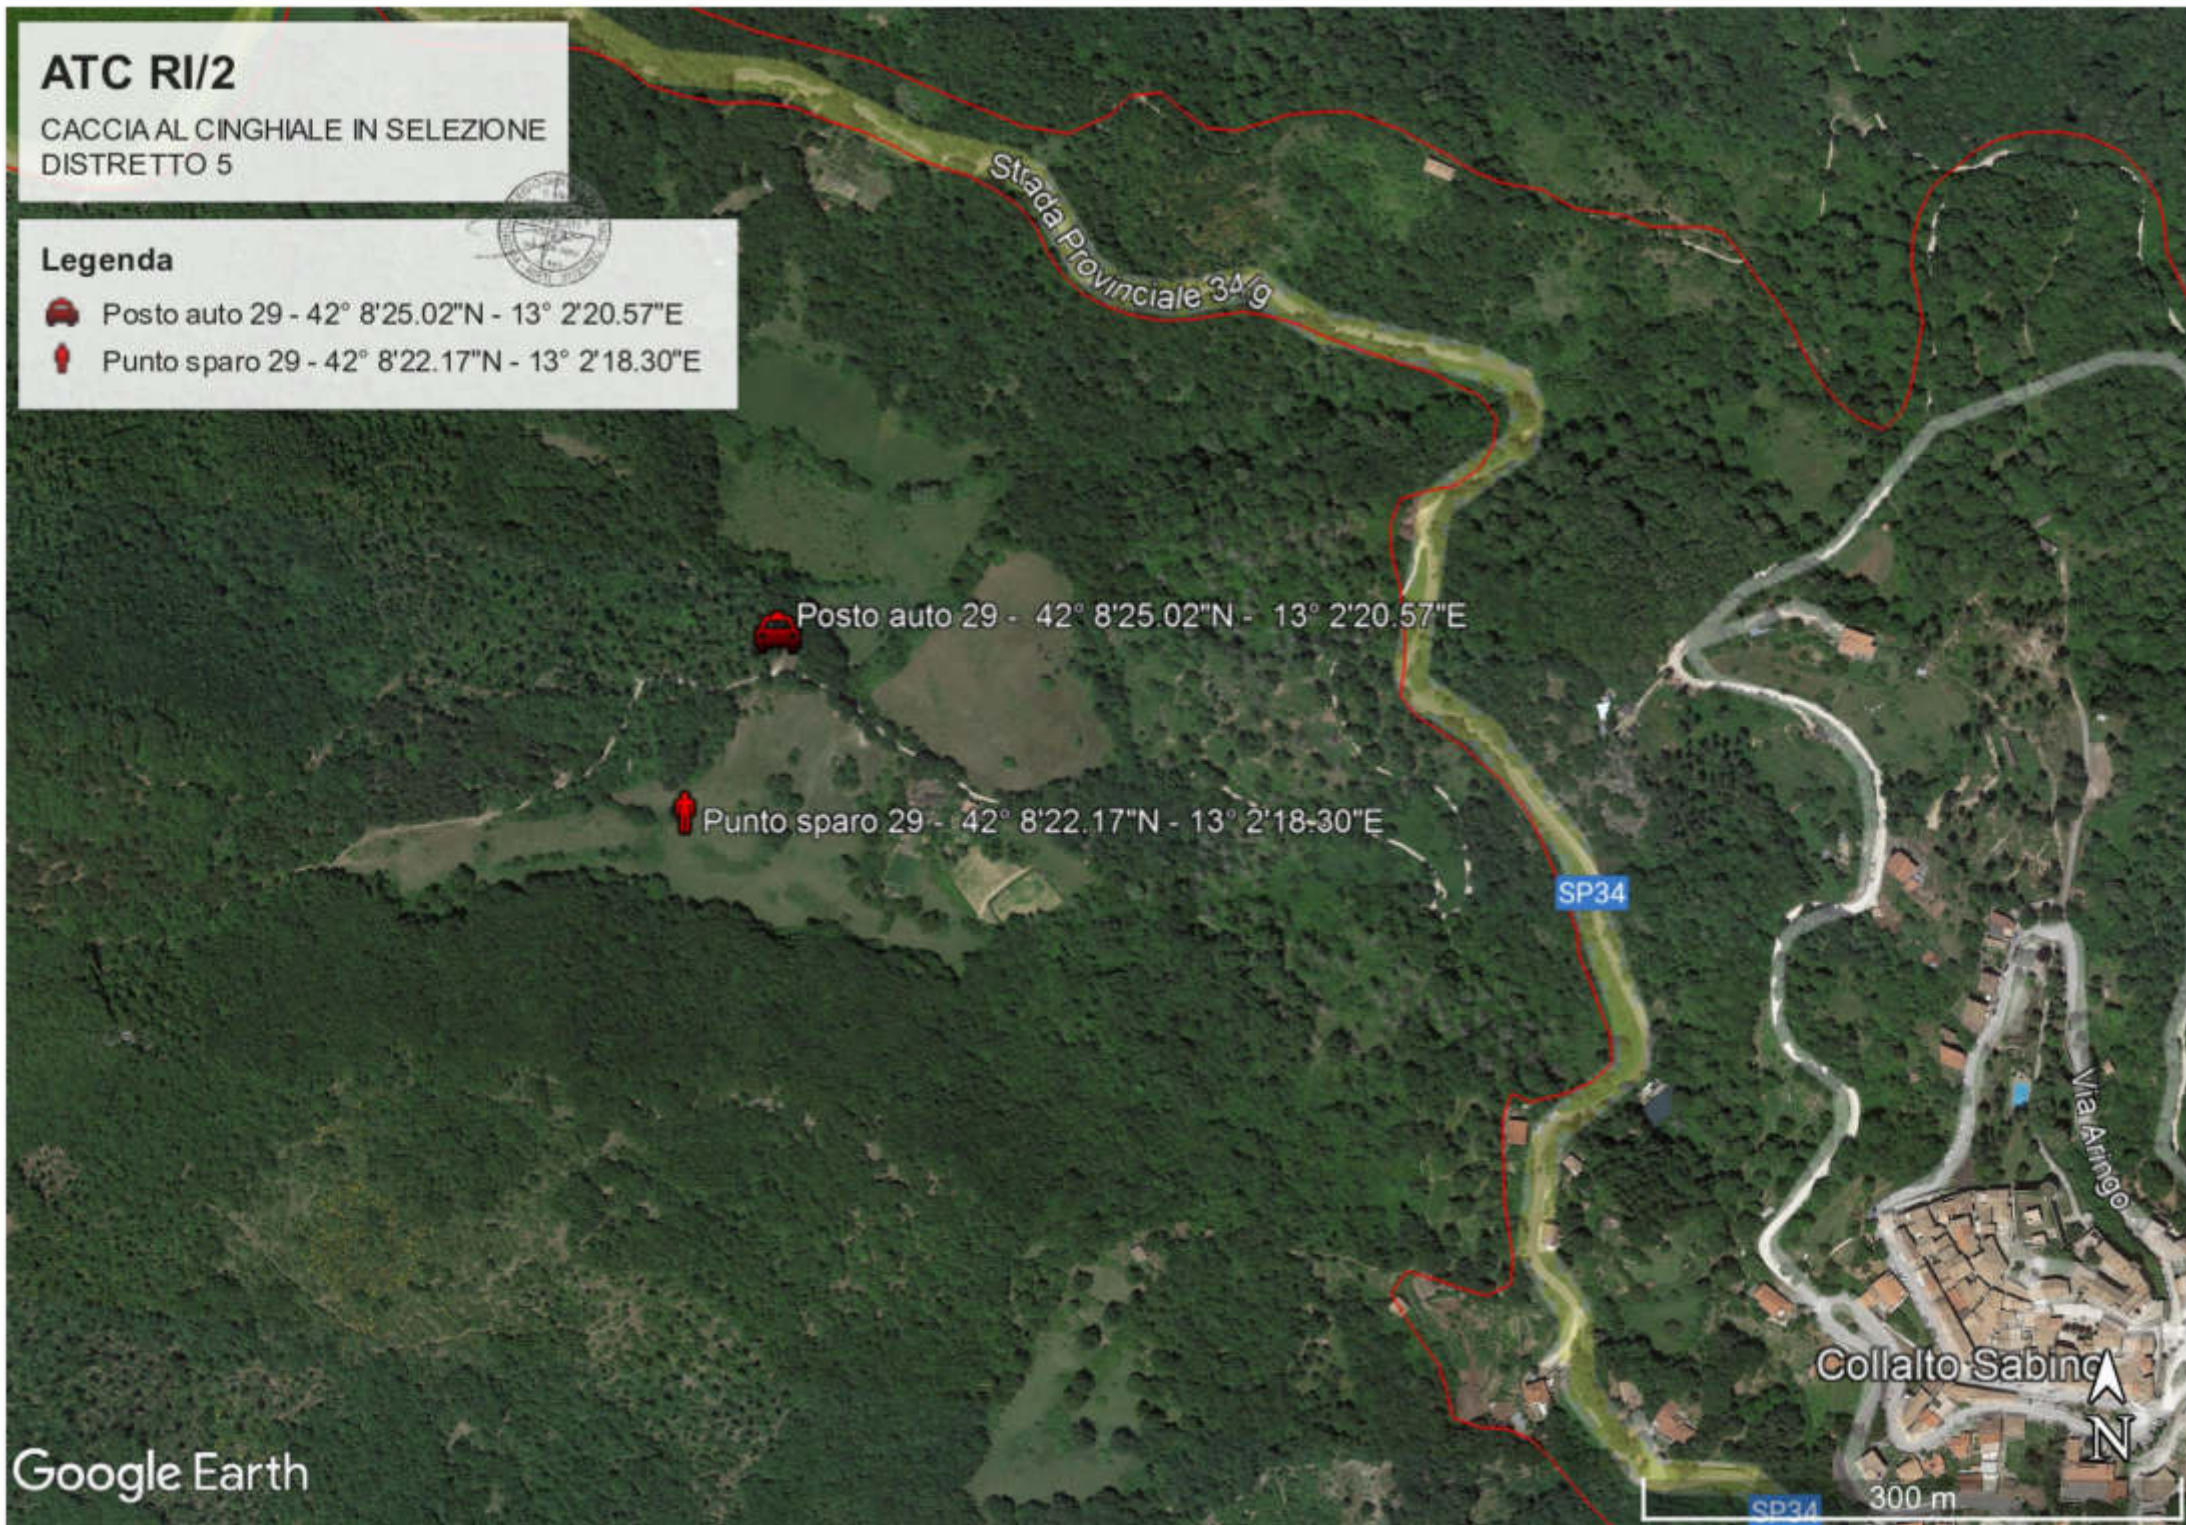

Punto sparo 28 - 42° 10' 41.94"N - 13° 4'

Ricetto

Zona 122

ATC RI/2

CACCIA AL CINGHIALE IN SELEZIONE
DISTRETTO 5

Legenda

-  Posto auto 29 - $42^{\circ} 8'25.02''N$ - $13^{\circ} 2'20.57''E$
-  Punto sparo 29 - $42^{\circ} 8'22.17''N$ - $13^{\circ} 2'18.30''E$