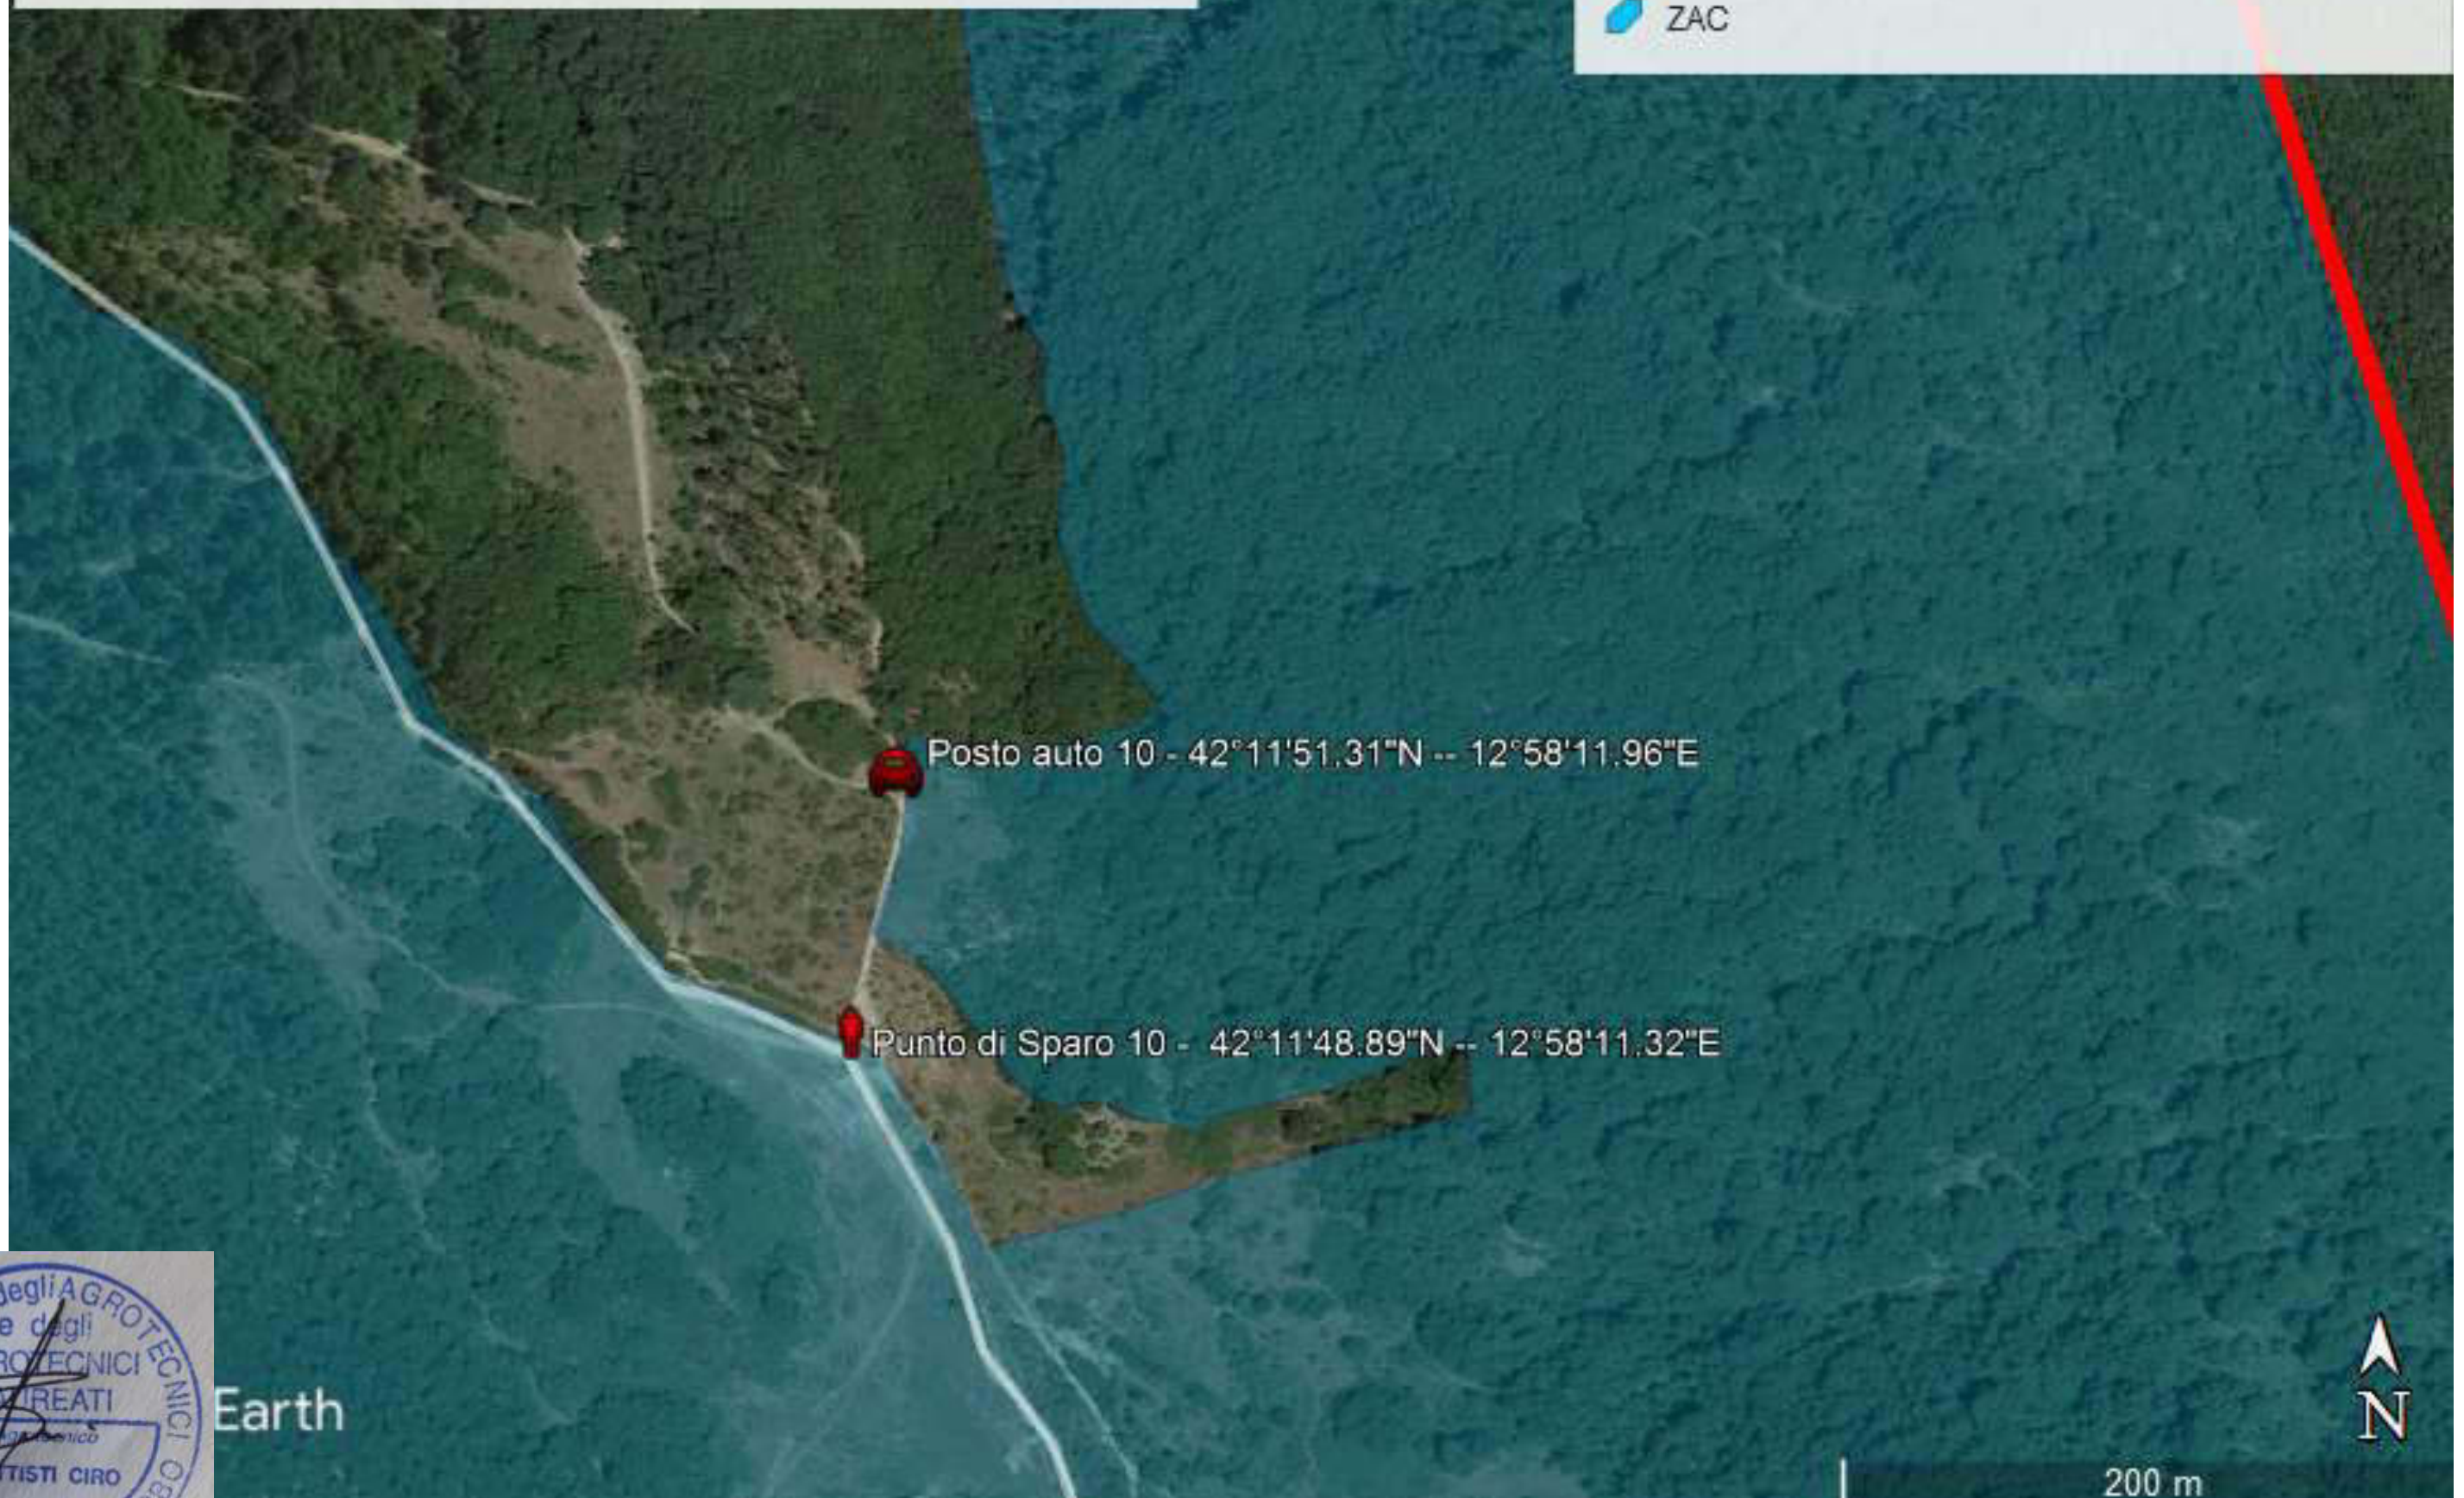

AMBITO TERRITORIALE DI CACCIA RIETI 2

CACCIA DI SELEZIONE AL CINGHIALE S.V. 2020/2021
DISTRETTO 5 - Castel di Tora

Legenda

- Posto auto 10 - 42°11'51.31"N – 12°58'11.96"E
- Punto di Sparo 10 - 42°11'48.89"N – 12°58'11.32"E
- ZAC