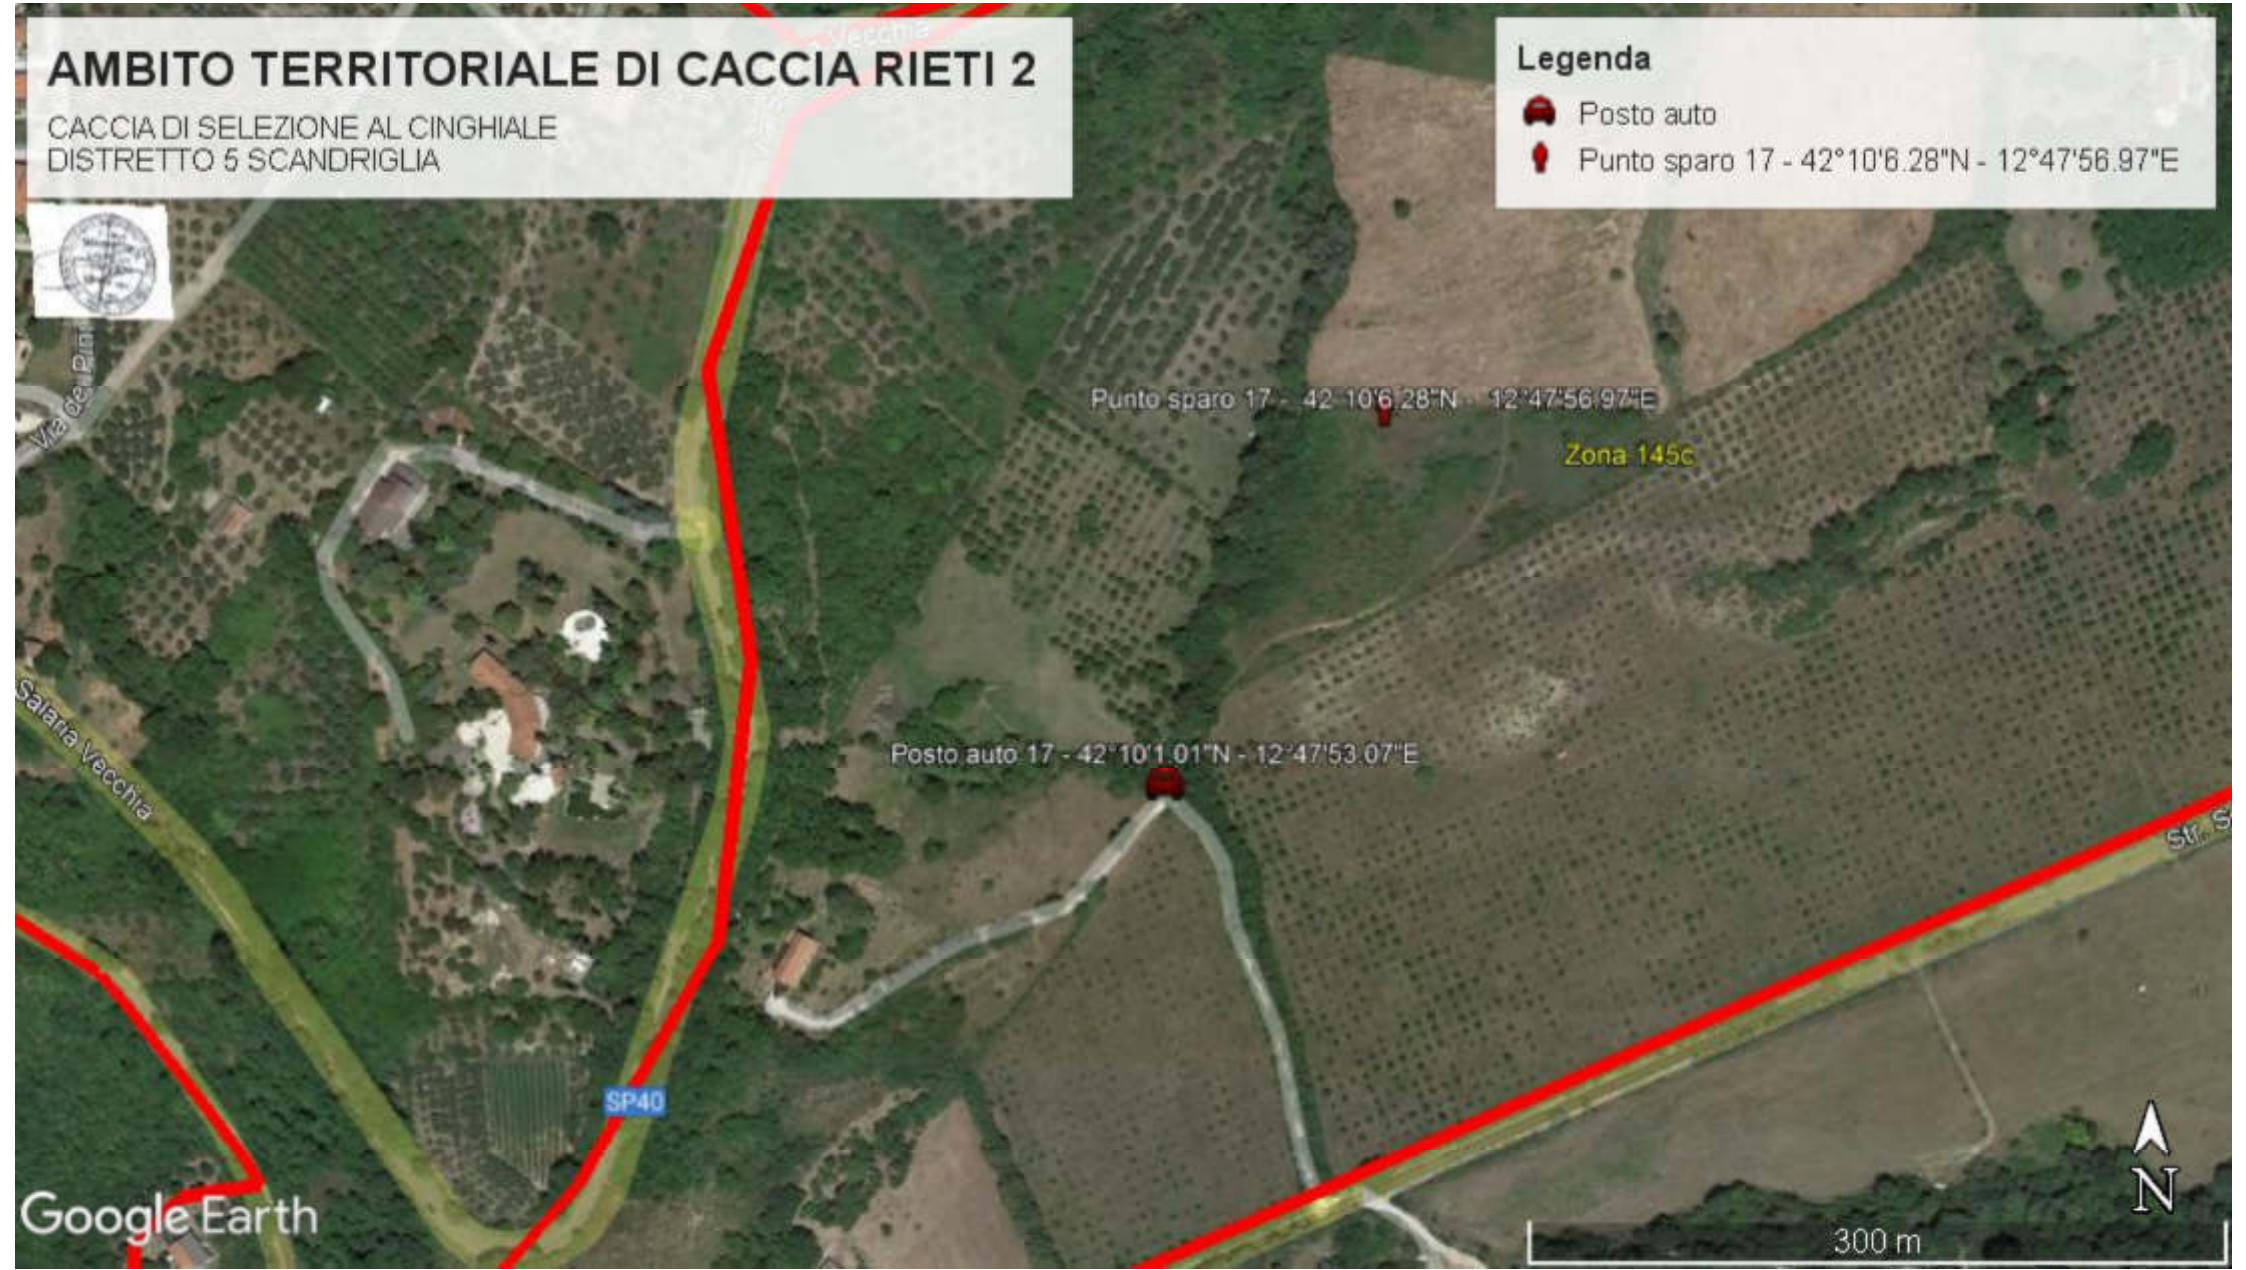

Legenda

- Posto auto
- Punto sparo 17 - 42°10'6.28"N - 12°47'56.97"E

Punto sparo 17 - 42°10'6.28"N - 12°47'56.97"E

Zona 145c

Posto auto 17 - 42°10'1.01"N - 12°47'53.07"E

SP40

300 m

Google Earth