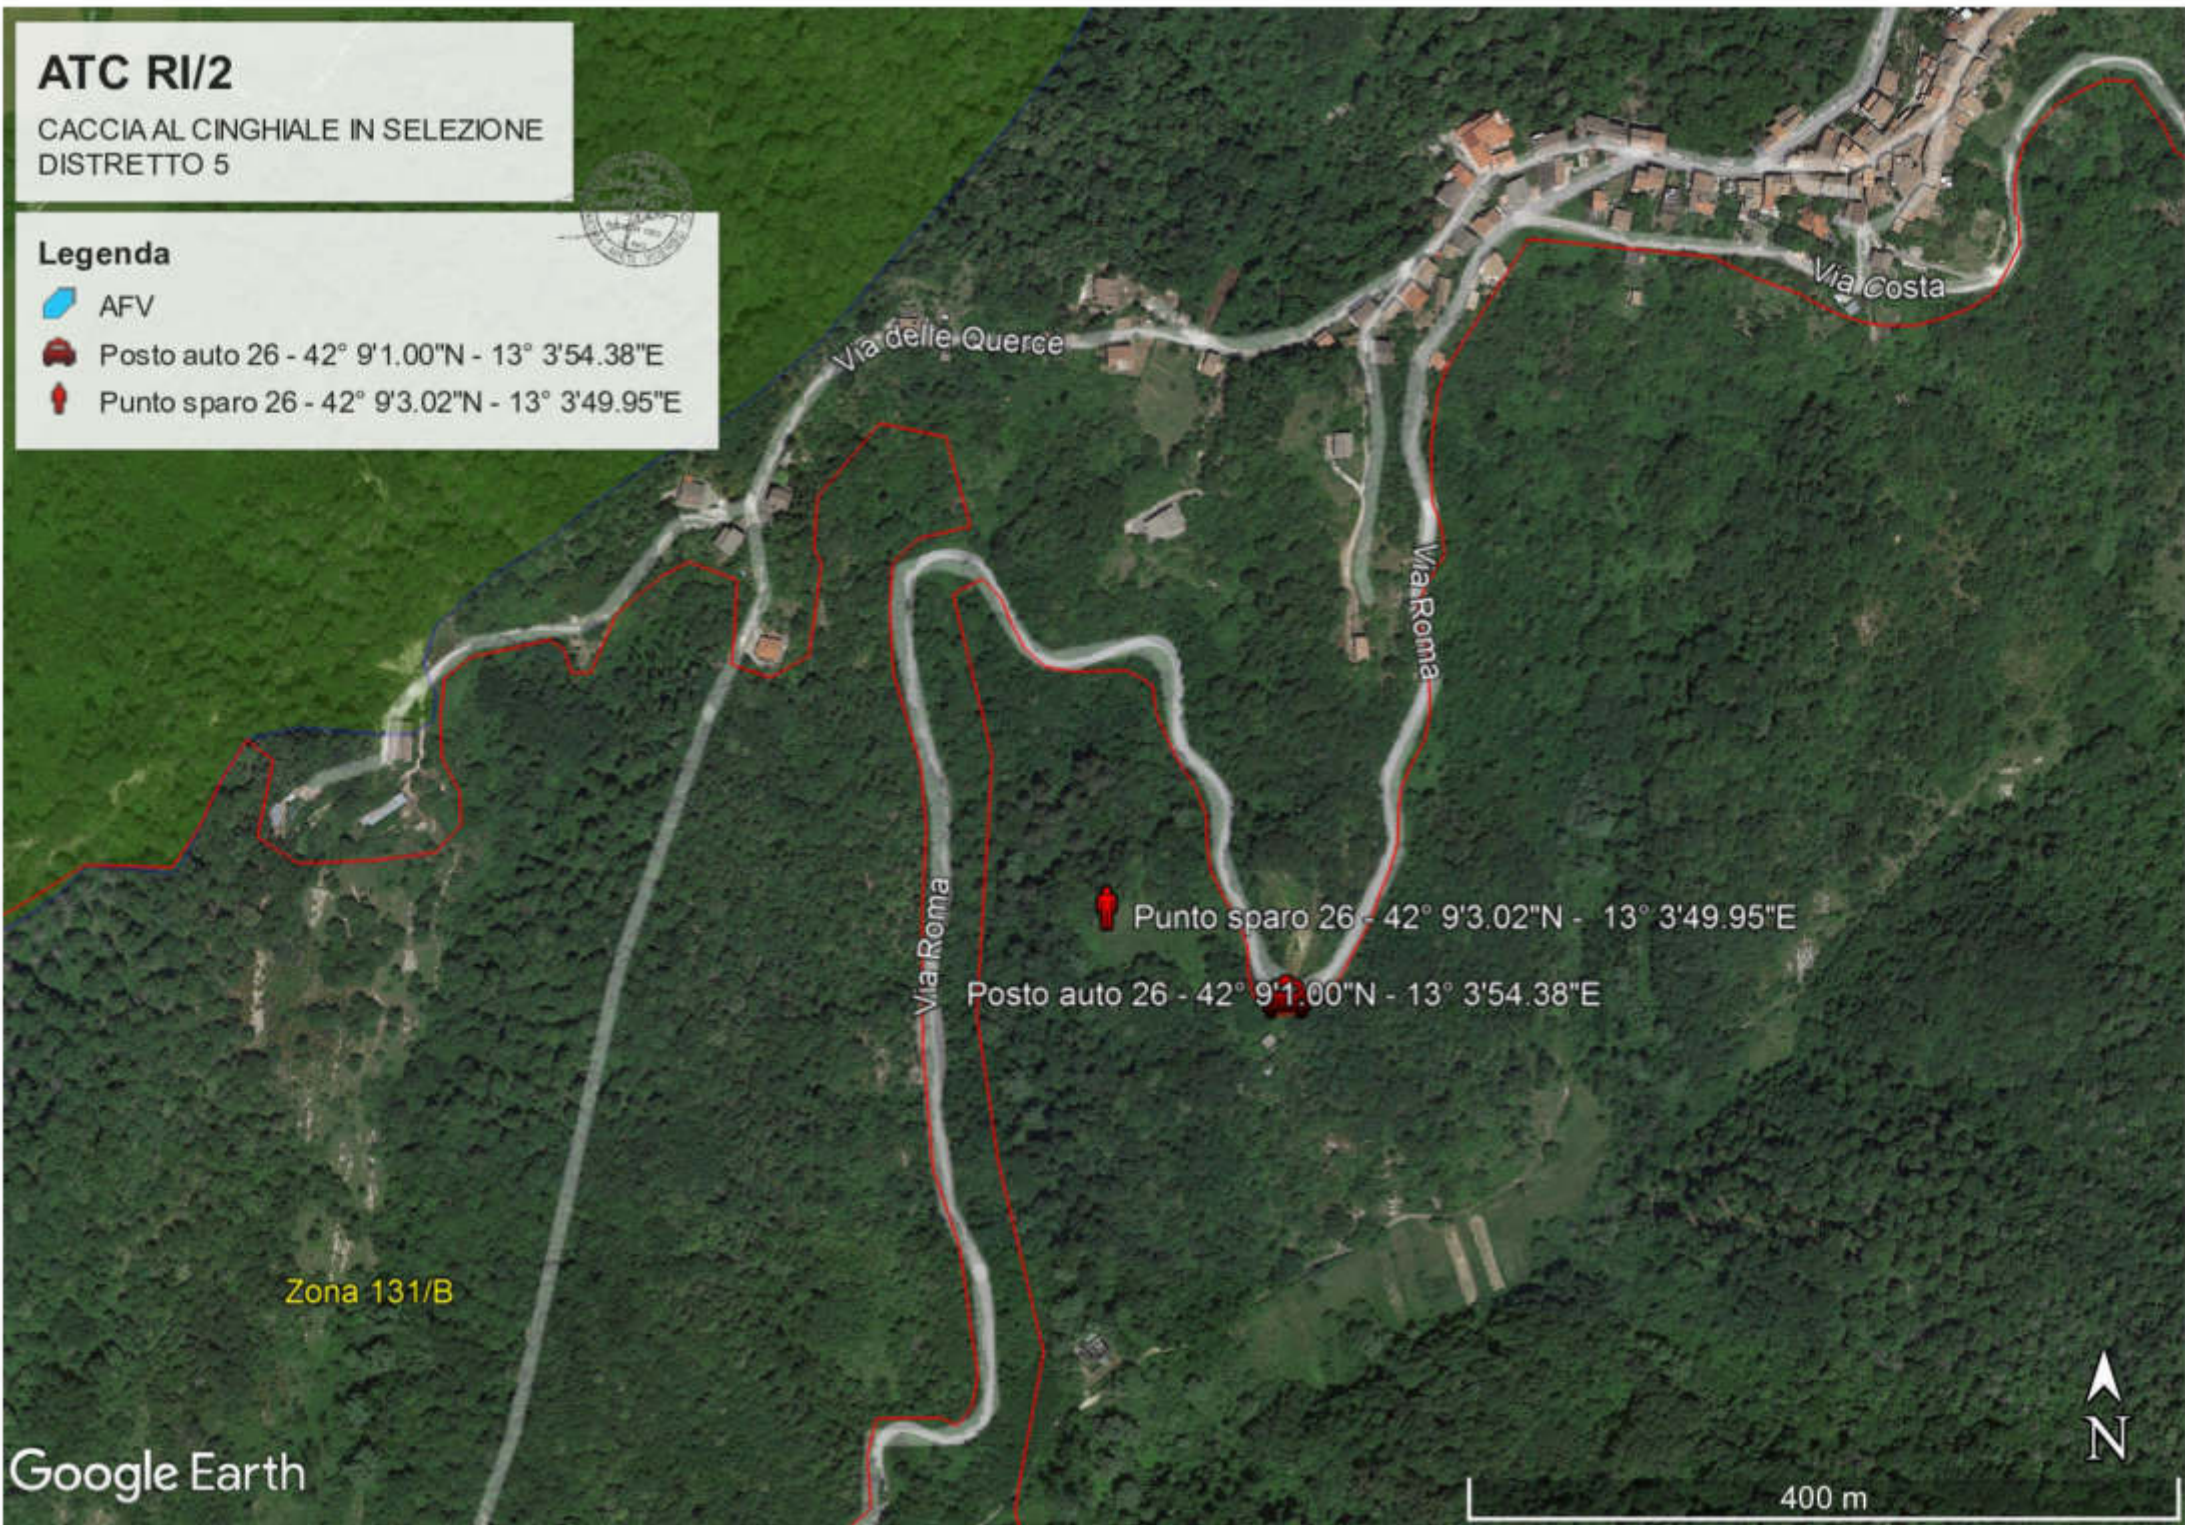

 Posto auto 25 - $42^{\circ} 7'18.41''N$ - $13^{\circ} 1'55.86''E$

SP34

Google Earth

200 m

ATC RI/2

CACCIA AL CINGHIALE IN SELEZIONE
DISTRETTO 5

Legenda

-  AFV
-  Posto auto 26 - 42° 9'1.00"N - 13° 3'54.38"E
-  Punto sparo 26 - 42° 9'3.02"N - 13° 3'49.95"E