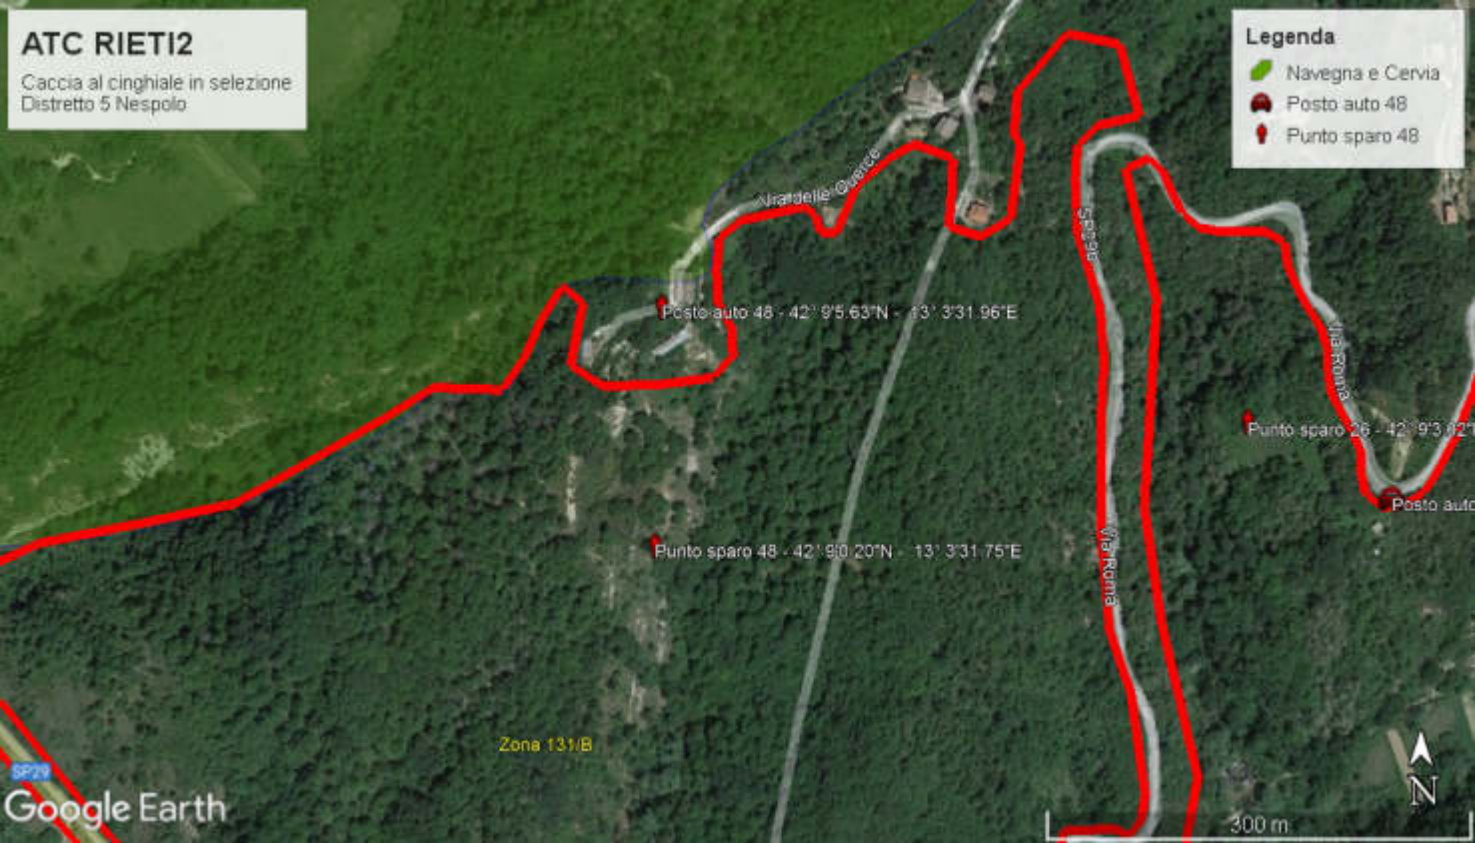

punto sparo 44 - $42^{\circ}10'57.71''\text{N}$ - $13^{\circ}4'30.23''\text{E}$

ATC RIETI2

Caccia al cinghiale in selezione
Distretto 5 Nespolo

Legenda

-  Navegna e Cervia
-  Posto auto 48
-  Punto sparo 48