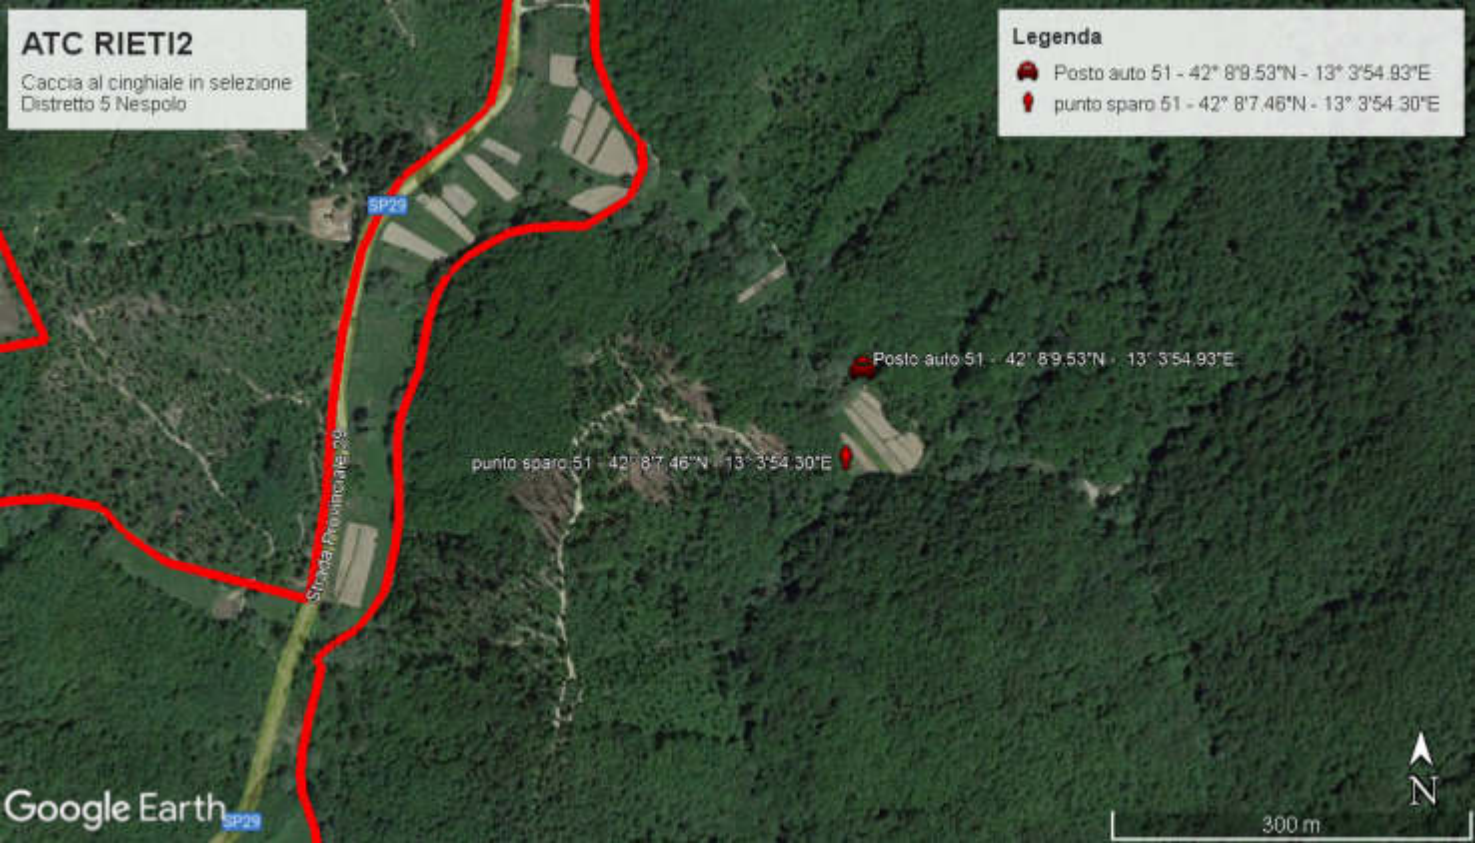

ATC RIETI2

Caccia al cinghiale in selezione
Distretto 5 Nespolo

Legenda

- Posto auto 51 - 42° 8'9.53"N - 13° 3'54.93"E
- punto sparo 51 - 42° 8'7.46"N - 13° 3'54.30"E

punto sparo 51 - 42° 8'7.46"N - 13° 3'54.30"E

Posto auto 51 - 42° 8'9.53"N - 13° 3'54.93"E