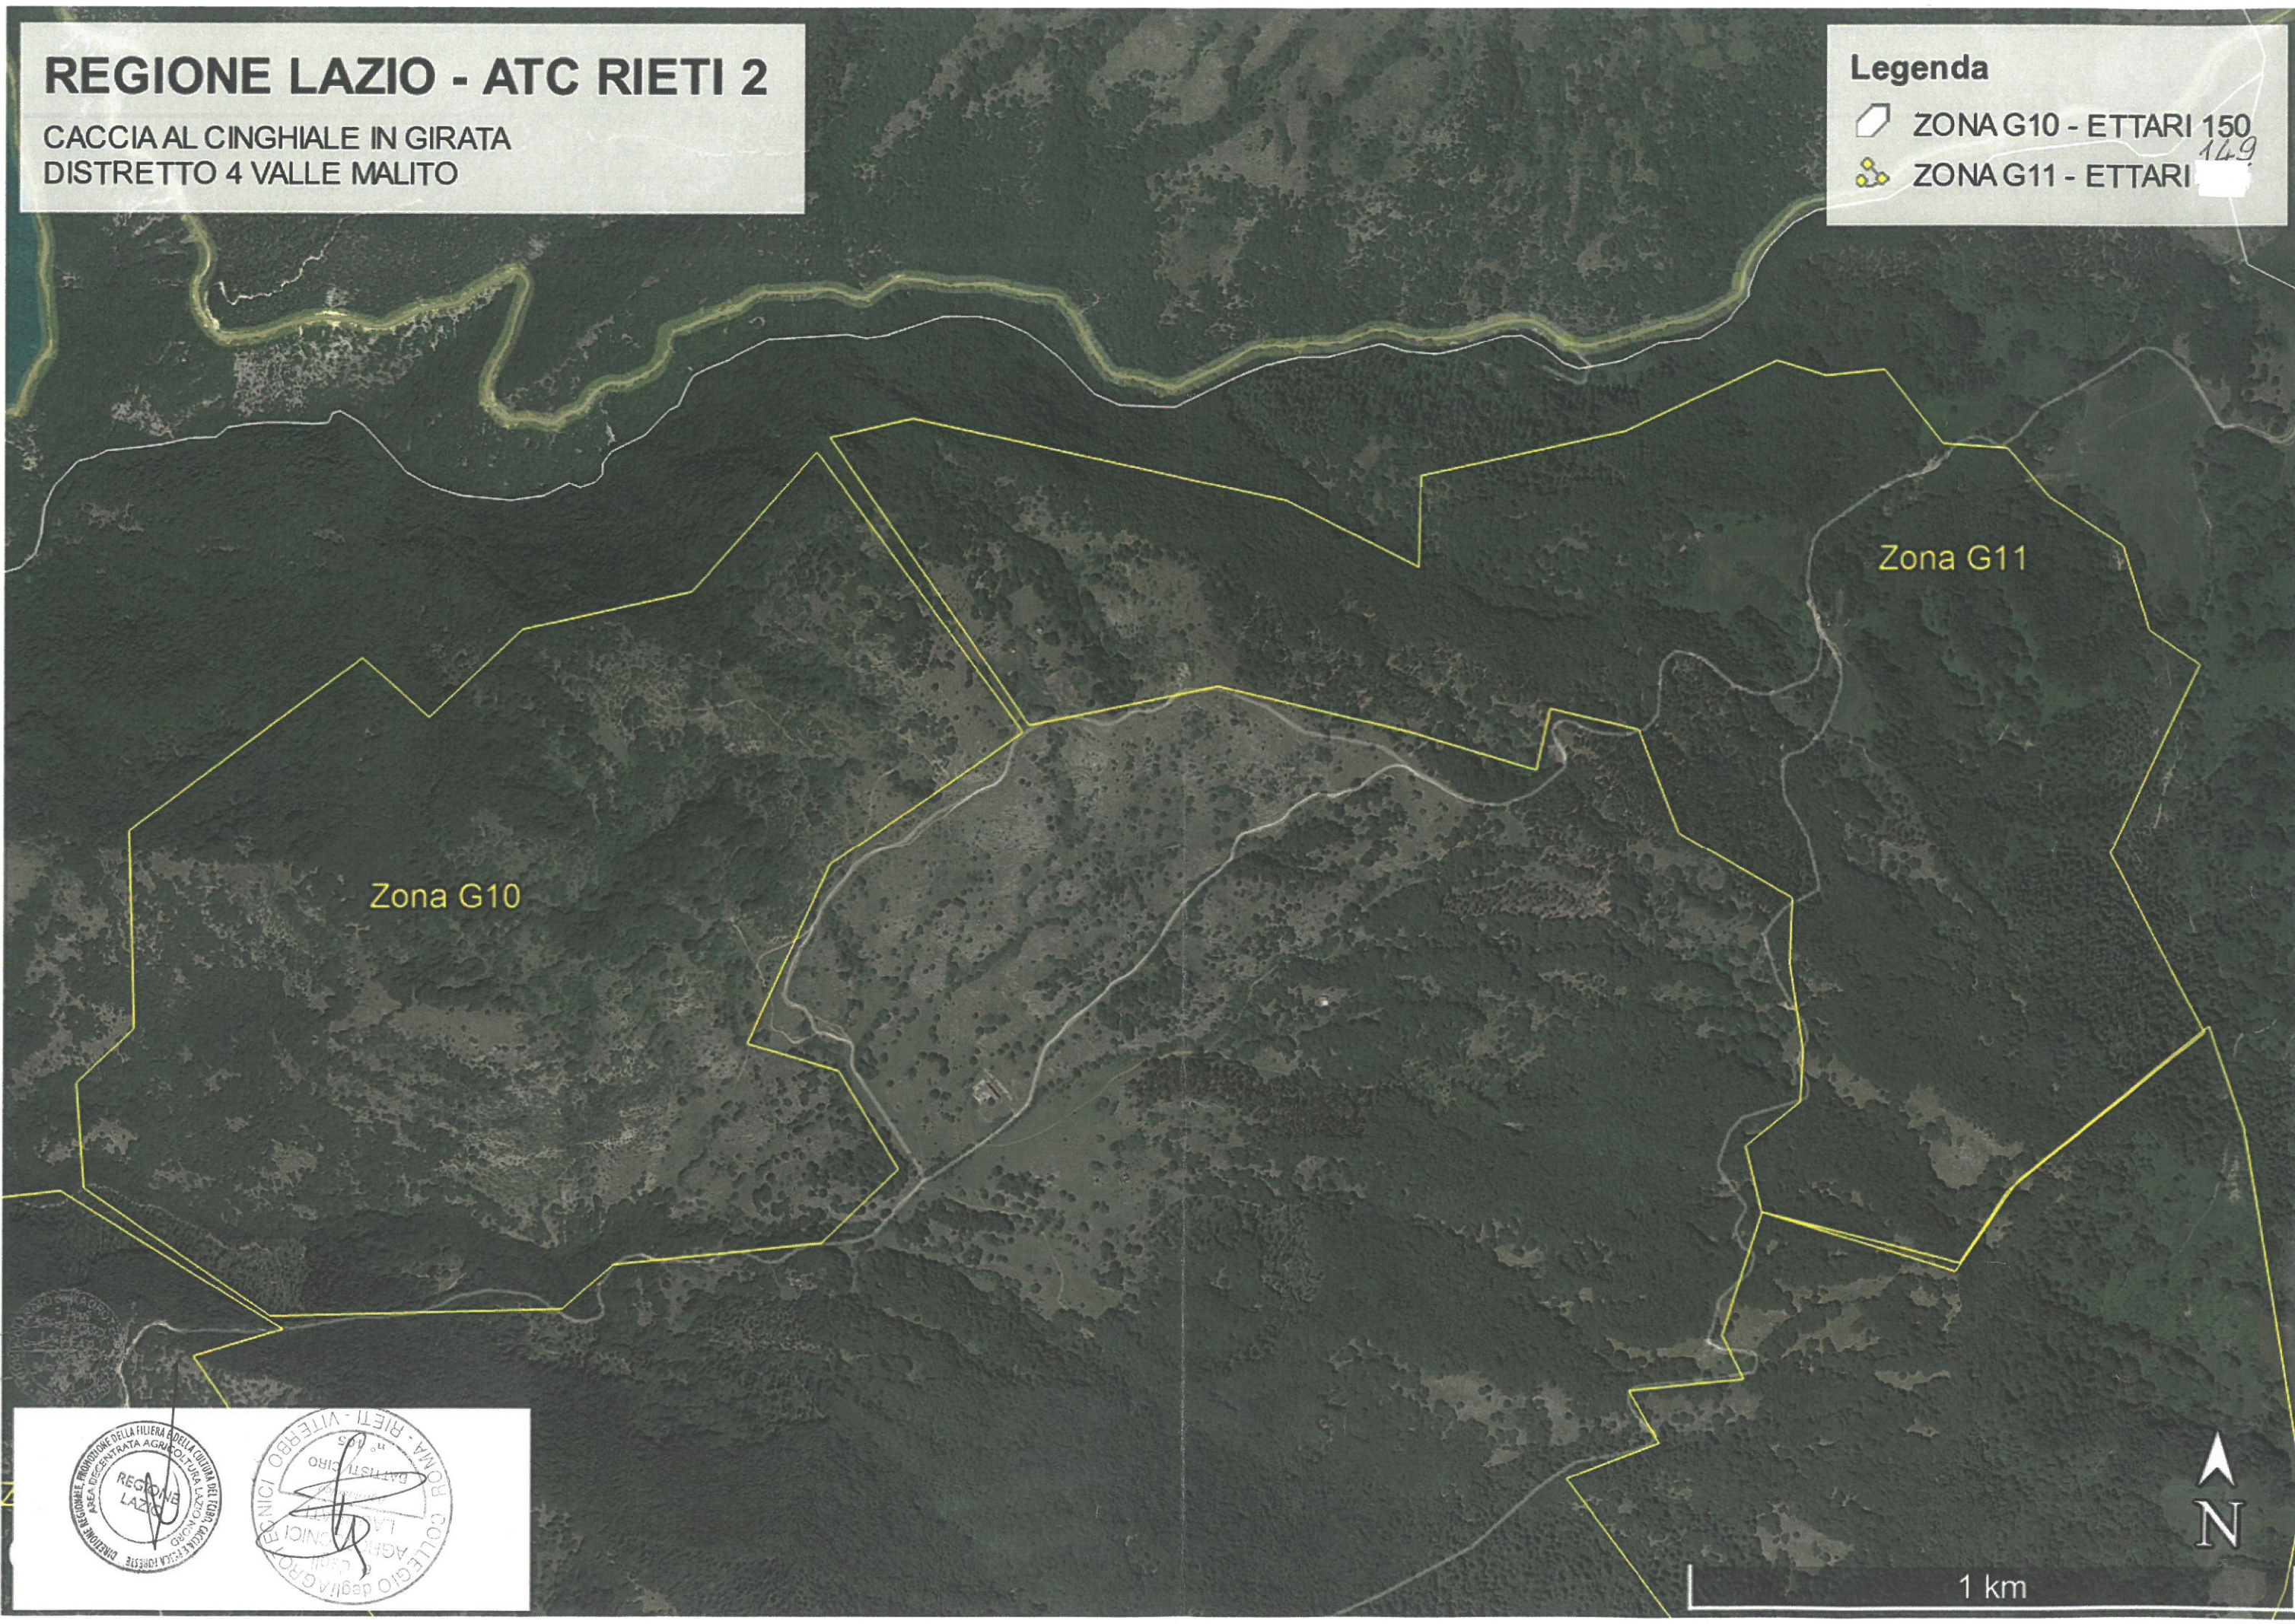

# REGIONE LAZIO - ATC RIETI 2

CACCIA AL CINGHIALE IN GIRATA  
DISTRETTO 4 VALLE MALITO

## Legenda

- ZONA G10 - ETTARI 150
- ZONA G11 - ETTARI 149

Zona G10

Zona G11

1 km