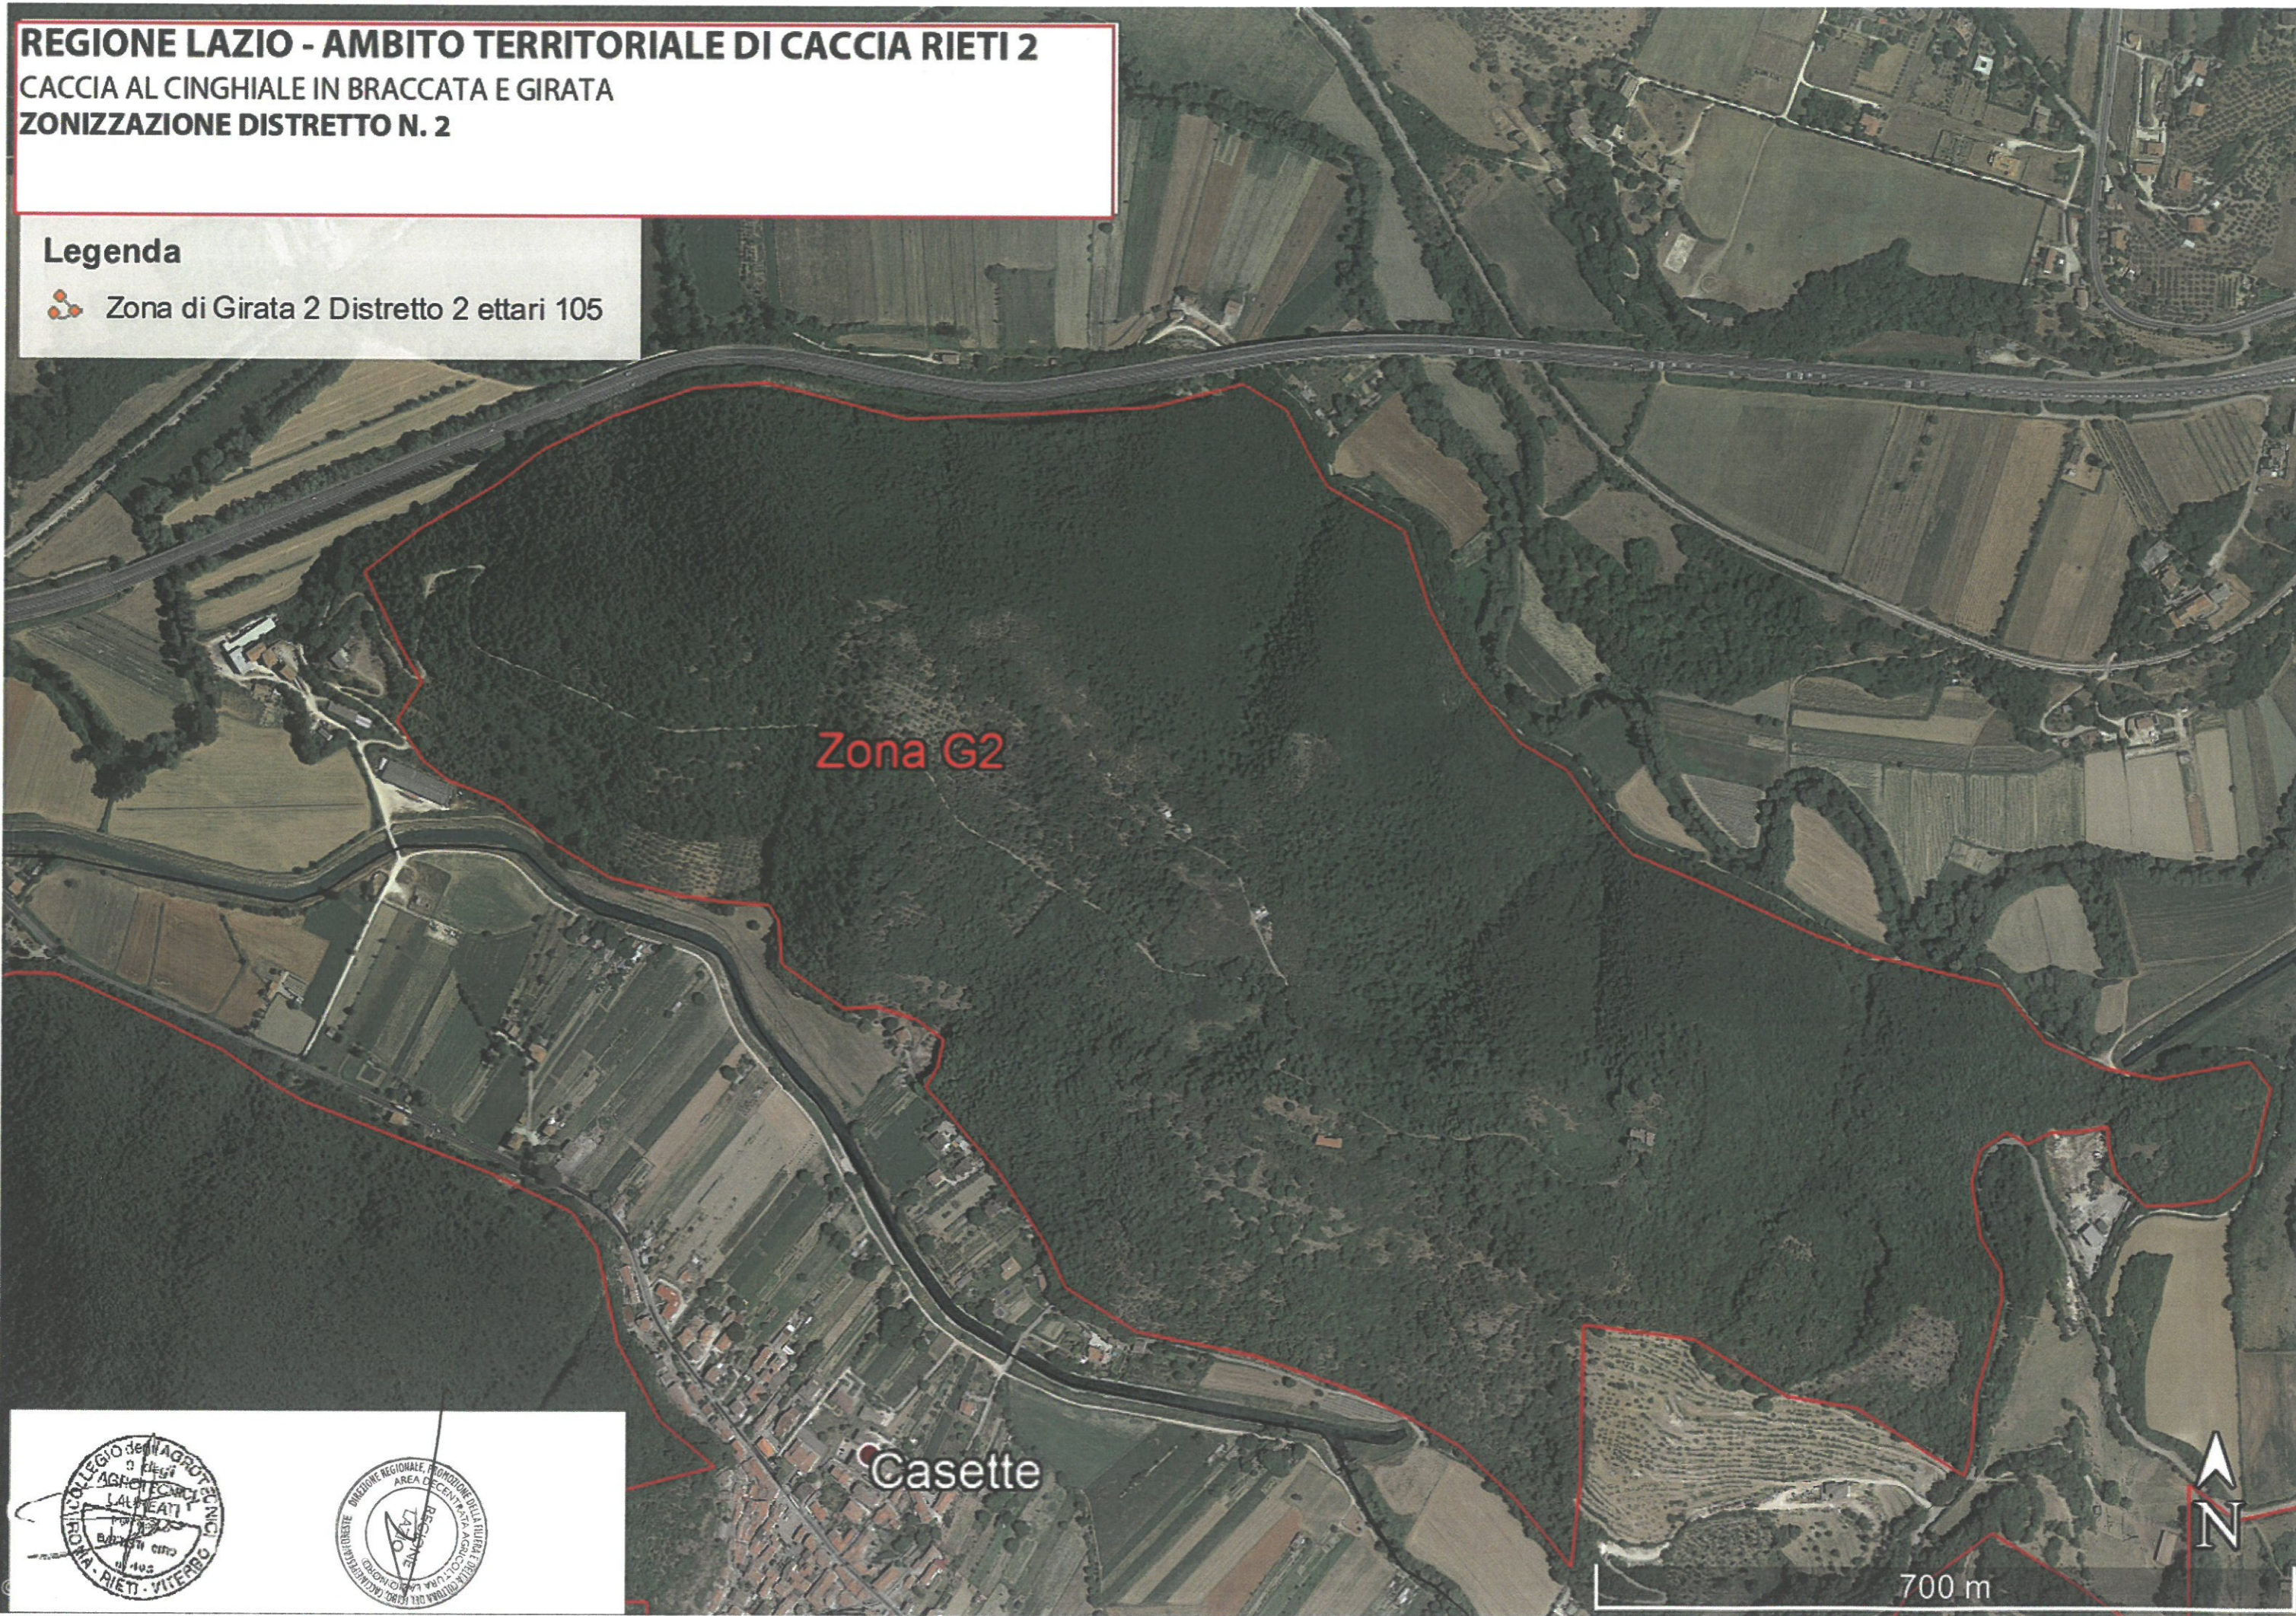

REGIONE LAZIO - AMBITO TERRITORIALE DI CACCIA RIETI 2
CACCIA AL CINGHIALE IN BRACCATA E GIRATA
ZONIZZAZIONE DISTRETTO N. 2

Legenda
Zona di Girata 2 Distretto 2 ettari 105

Zona G2

Casette

700 m