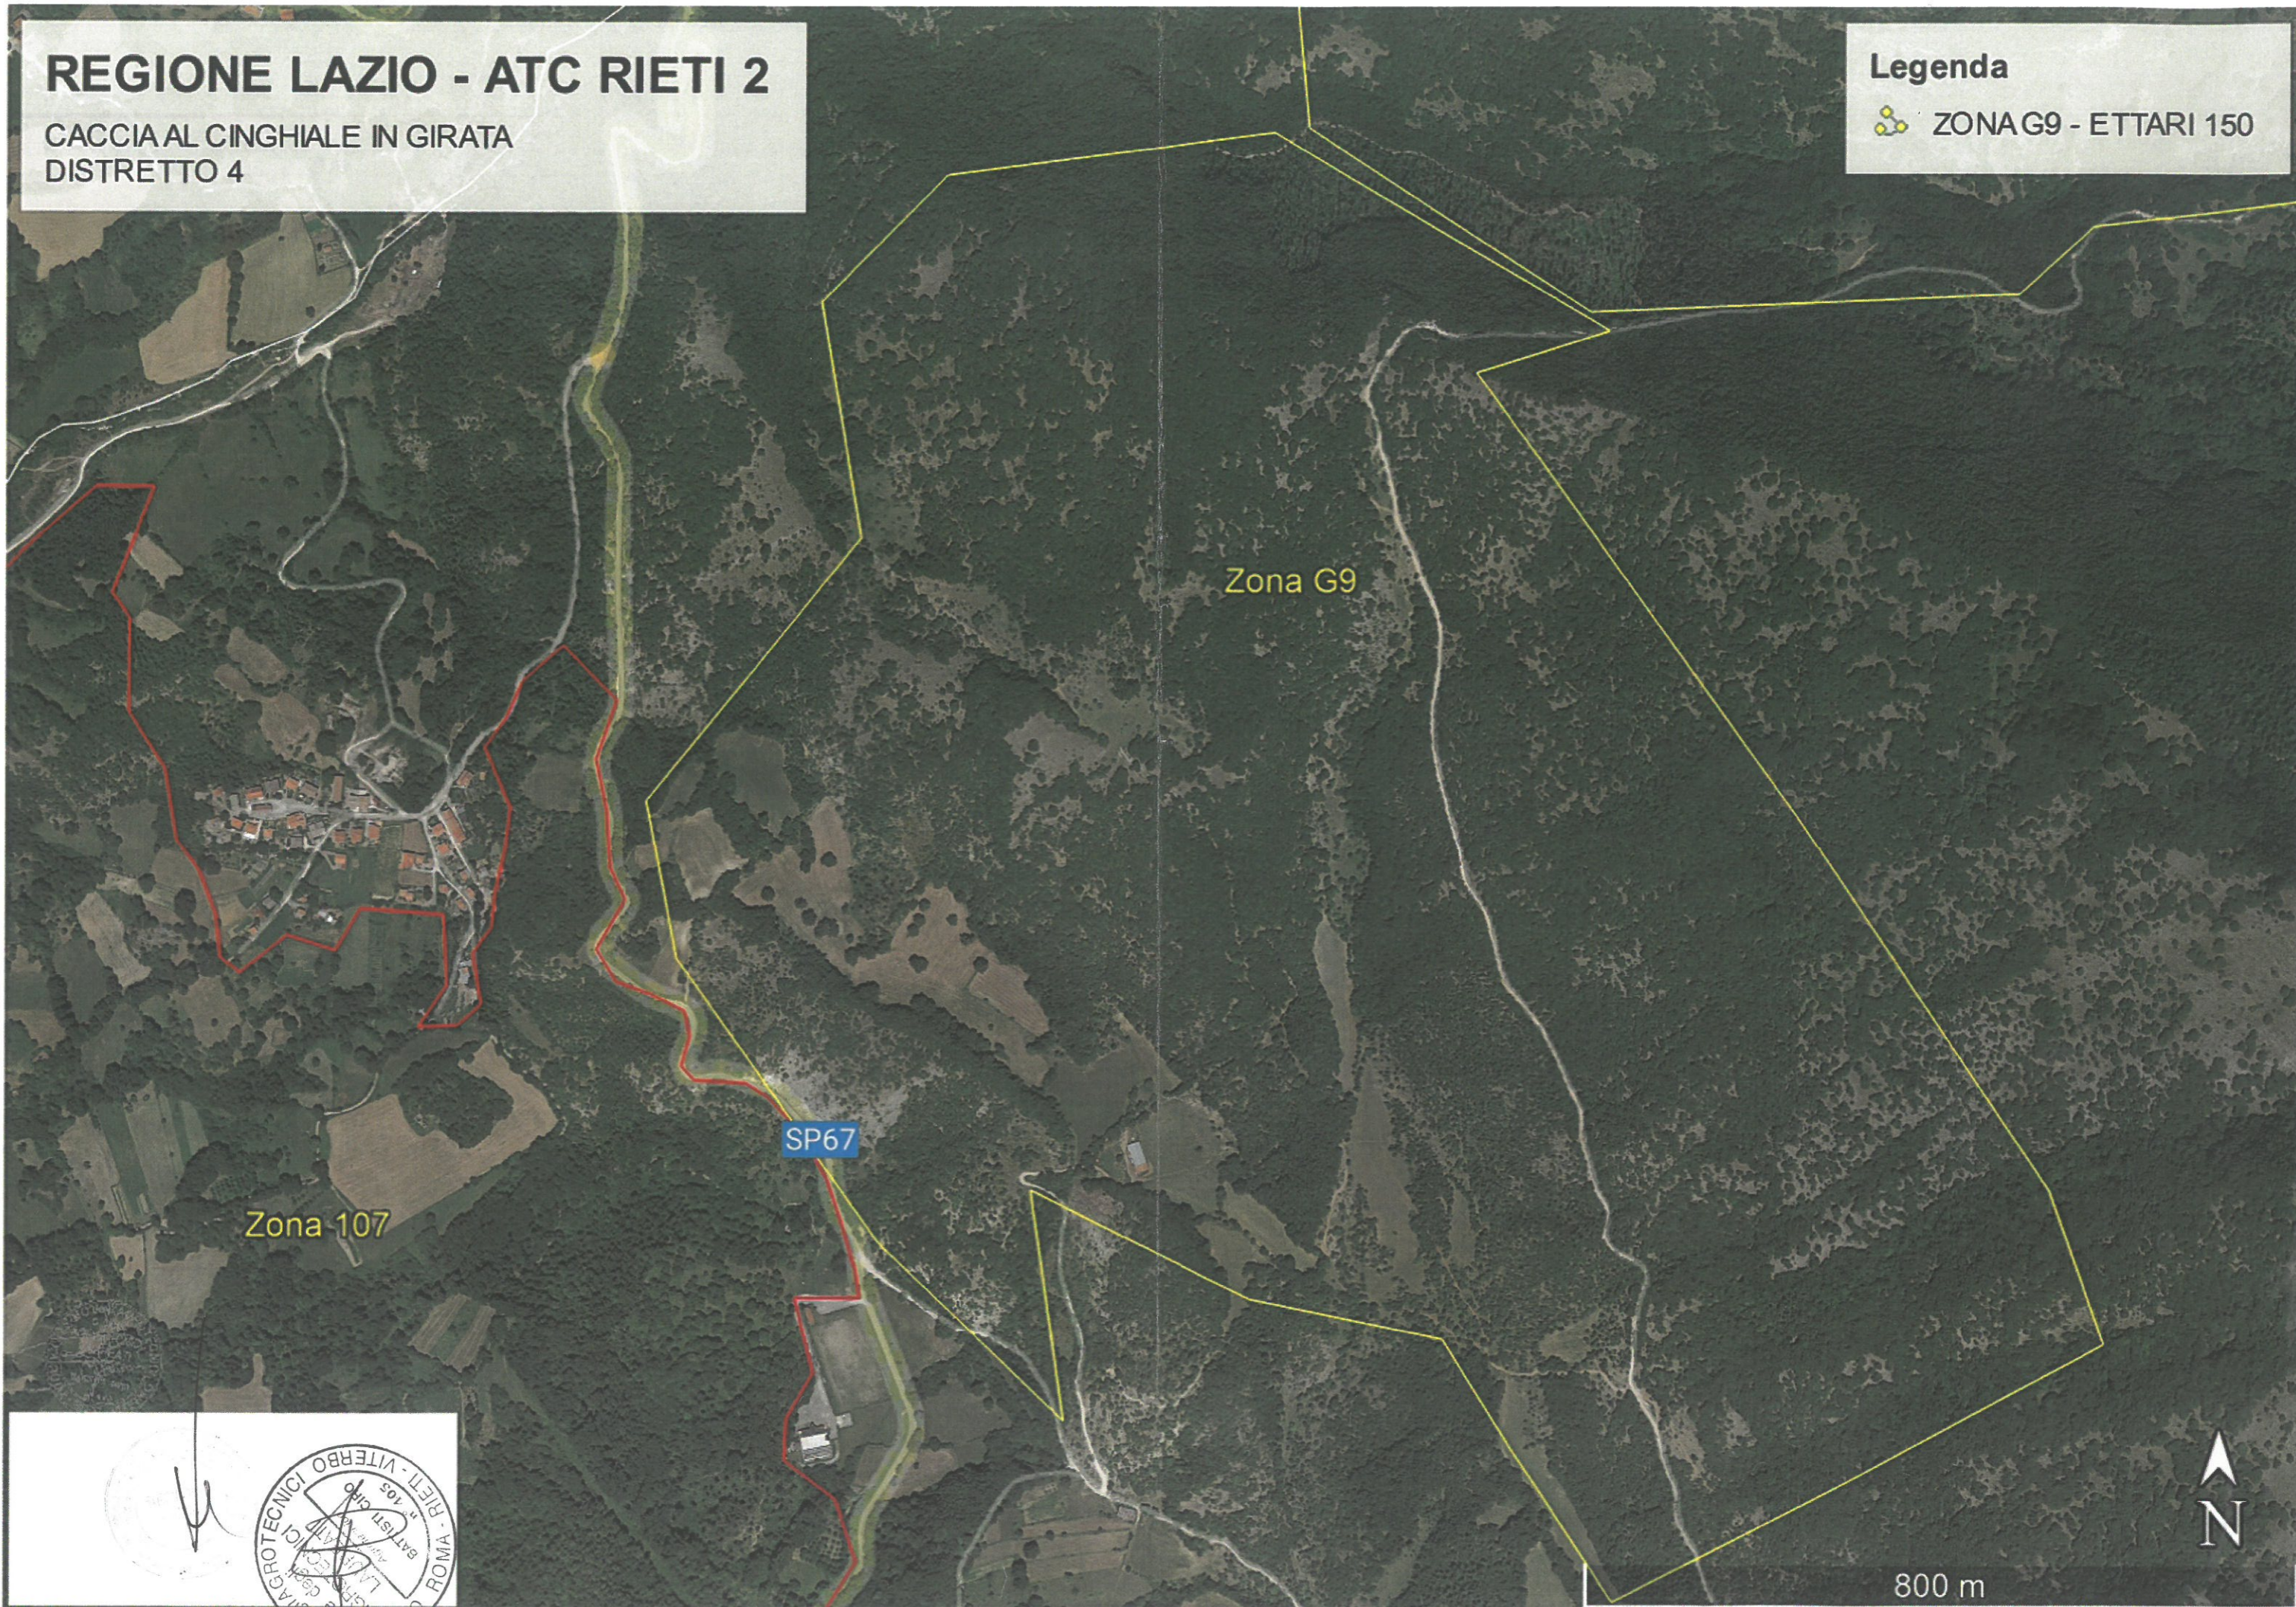

# REGIONE LAZIO - ATC RIETI 2

CACCIA AL CINGHIALE IN GIRATA  
DISTRETTO 4

## Legenda

 ZONAG9 - ETTARI 150

Zona 107

Zona G9

SP67

800 m