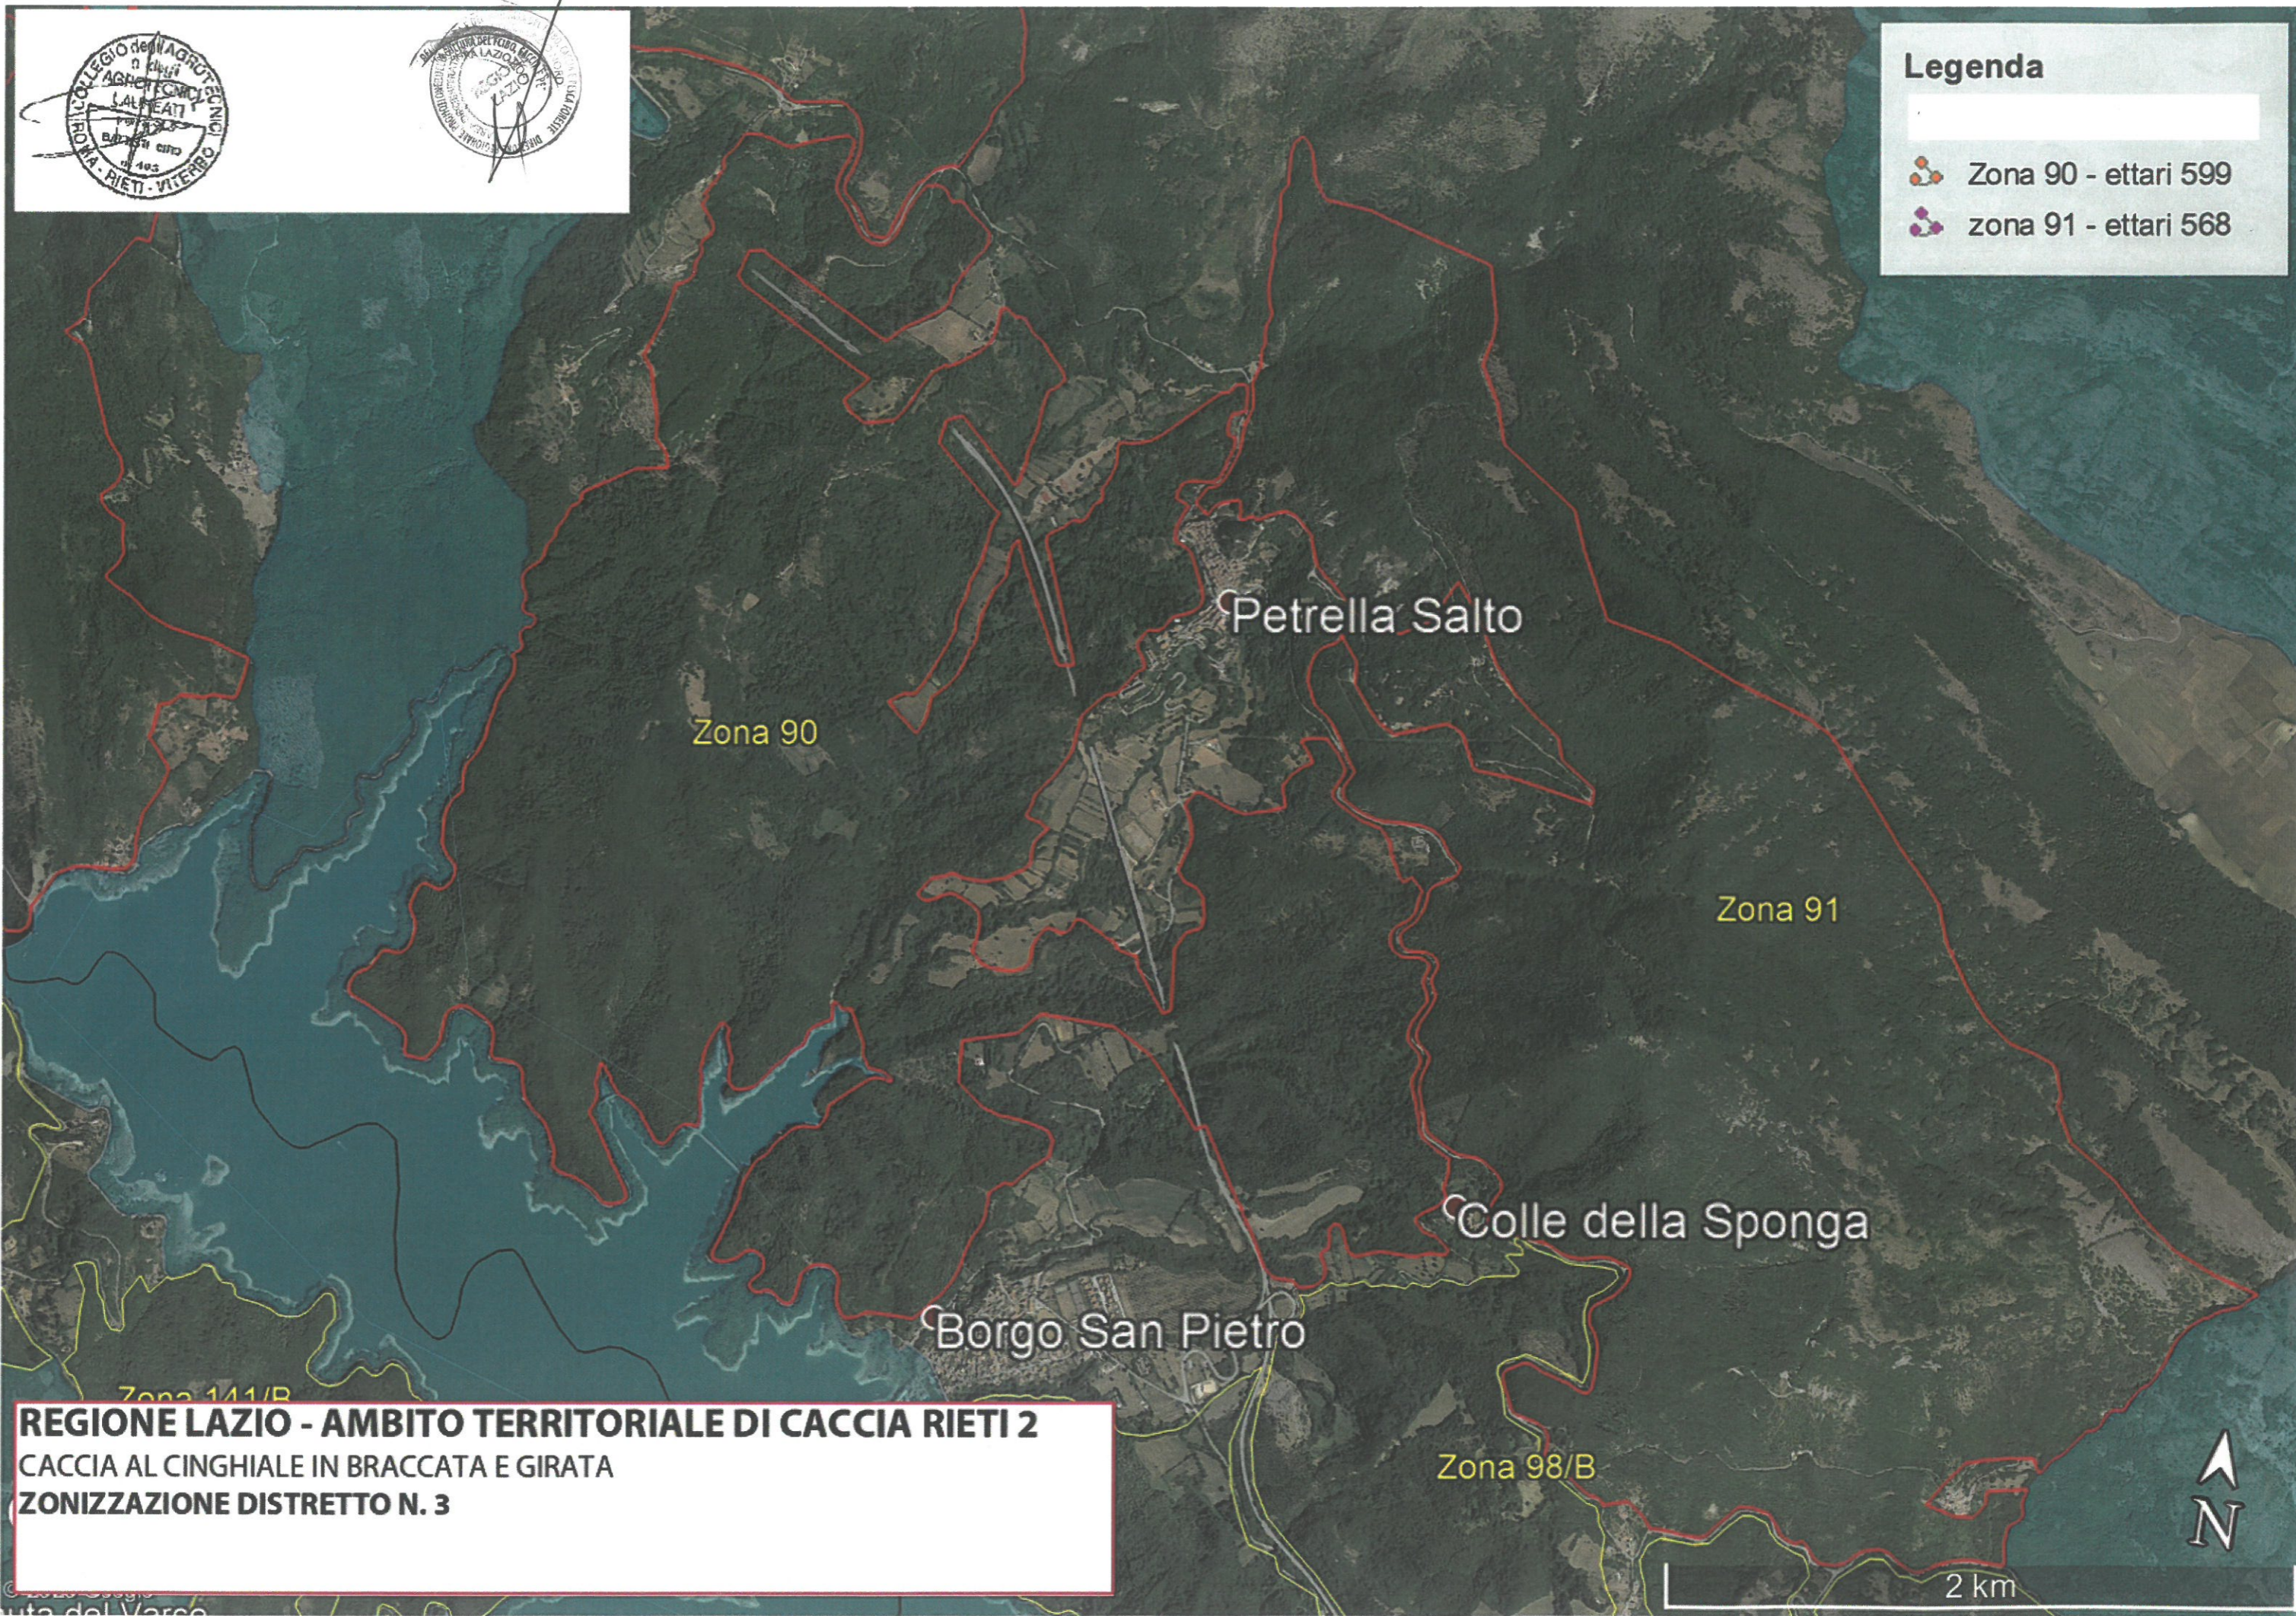

### Legenda

-  Zona 90 - ettari 599
-  zona 91 - ettari 568

**REGIONE LAZIO - AMBITO TERRITORIALE DI CACCIA RIETI 2**  
CACCIA AL CINGHIALE IN BRACCATA E GIRATA  
ZONIZZAZIONE DISTRETTO N. 3