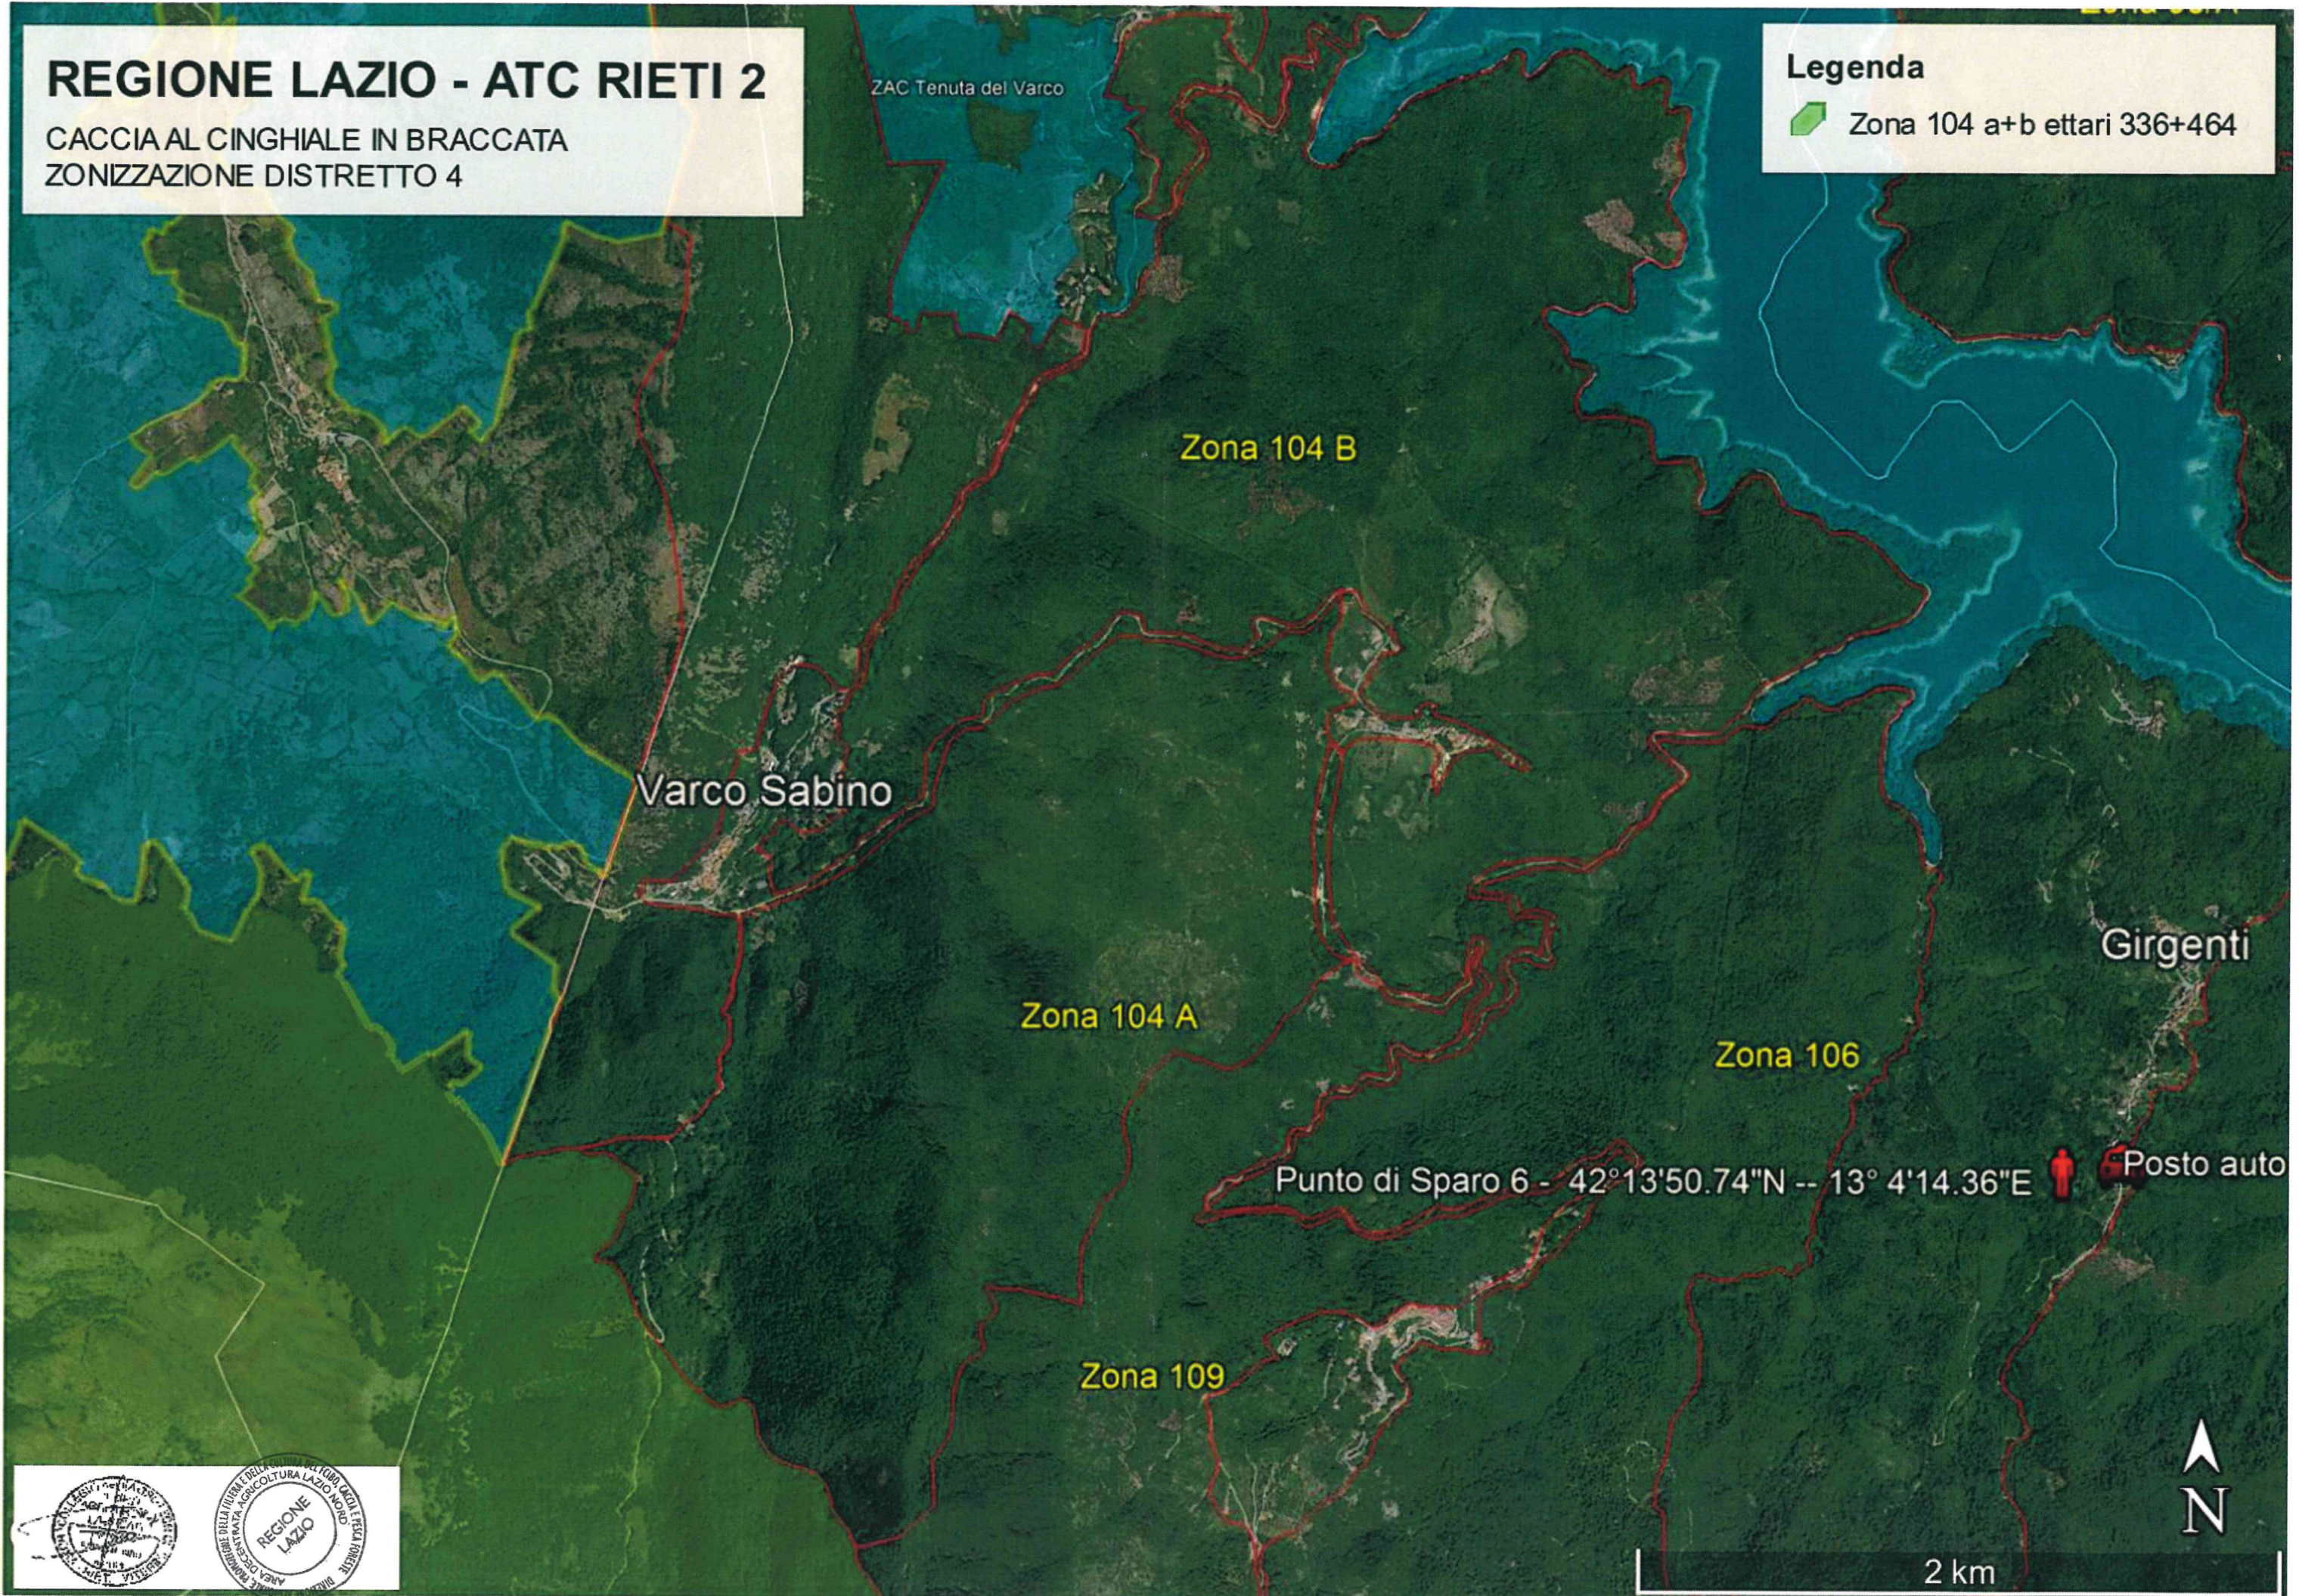

REGIONE LAZIO - ATC RIETI 2

CACCIA AL CINGHIALE IN BRACCATA
ZONIZZAZIONE DISTRETTO 4

Legenda

 Zona 104 a+b ettari 336+464

ZAC Tenuta del Varco

Zona 104 B

Varco Sabino

Zona 104 A

Zona 106

Girgenti

Punto di Sparo 6 - 42°13'50.74"N -- 13° 4'14.36"E

Posto auto

Zona 109

2 km

N