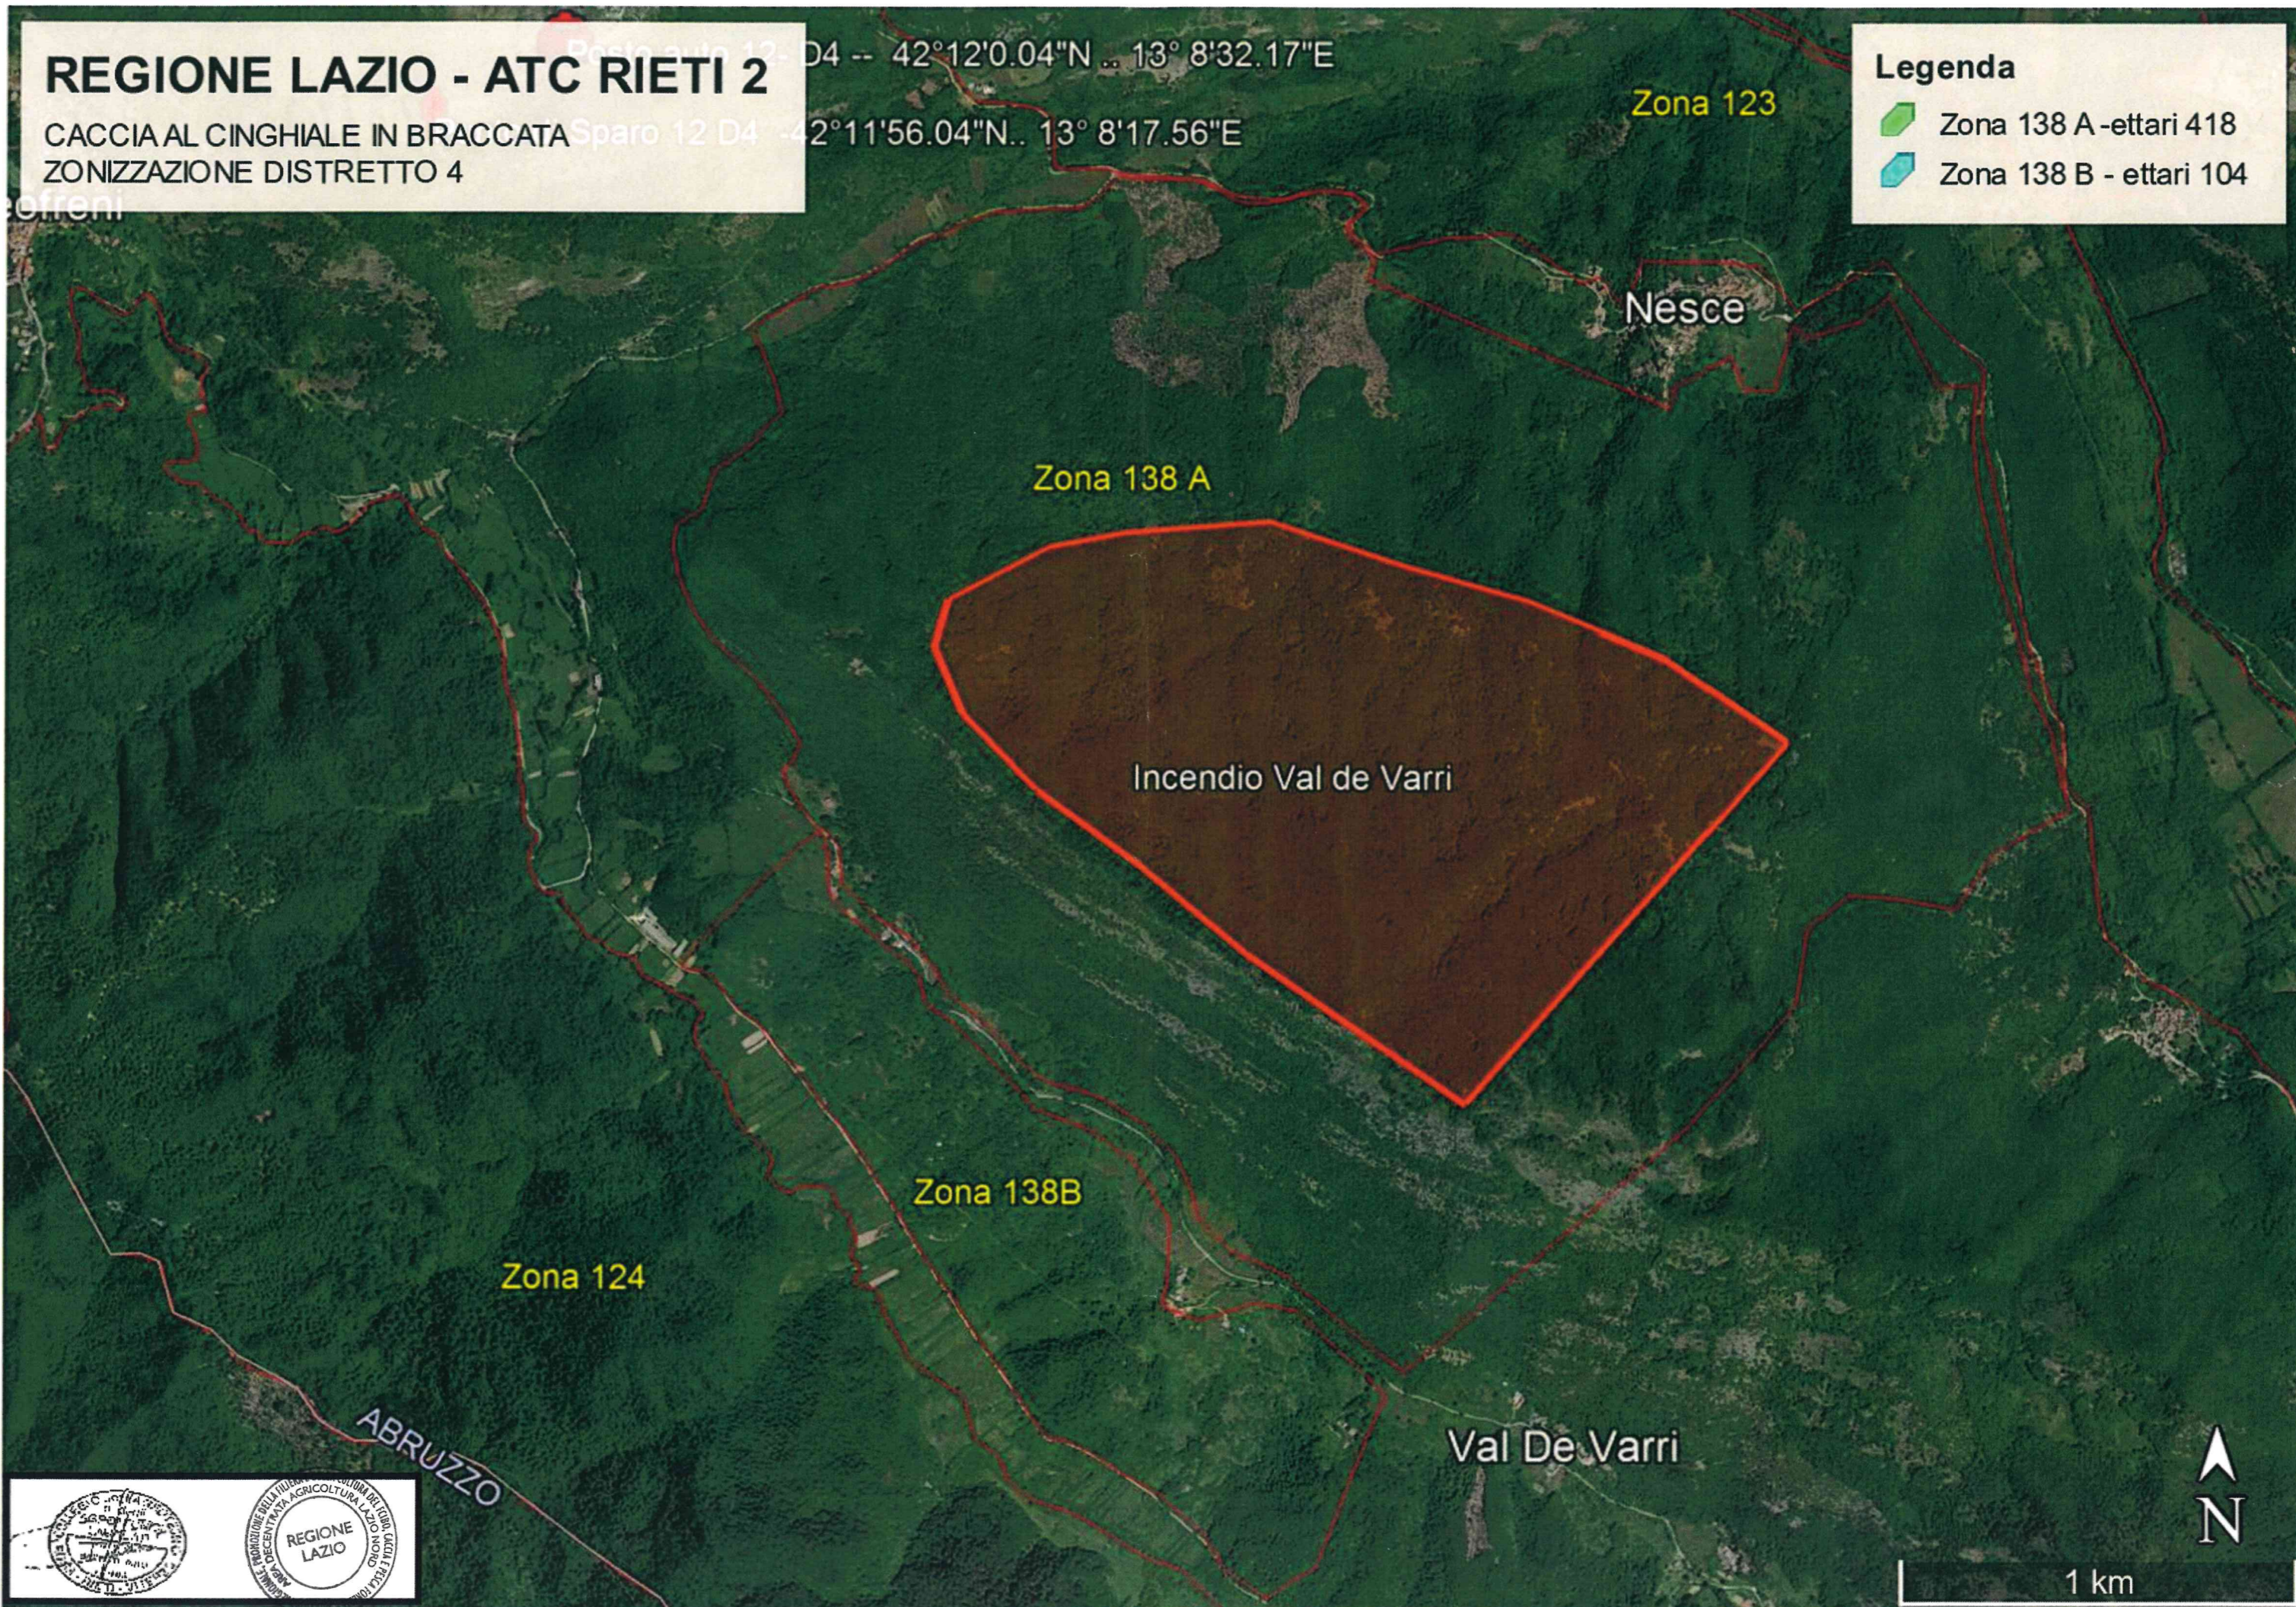

REGIONE LAZIO - ATC RIETI 2

CACCIA AL CINGHIALE IN BRACCATA
ZONIZZAZIONE DISTRETTO 4

42°12'0.04"N .. 13° 8'32.17"E
42°11'56.04"N.. 13° 8'17.56"E

Legenda

- Zona 138 A - ettari 418
- Zona 138 B - ettari 104

ABRUZZO

1 km