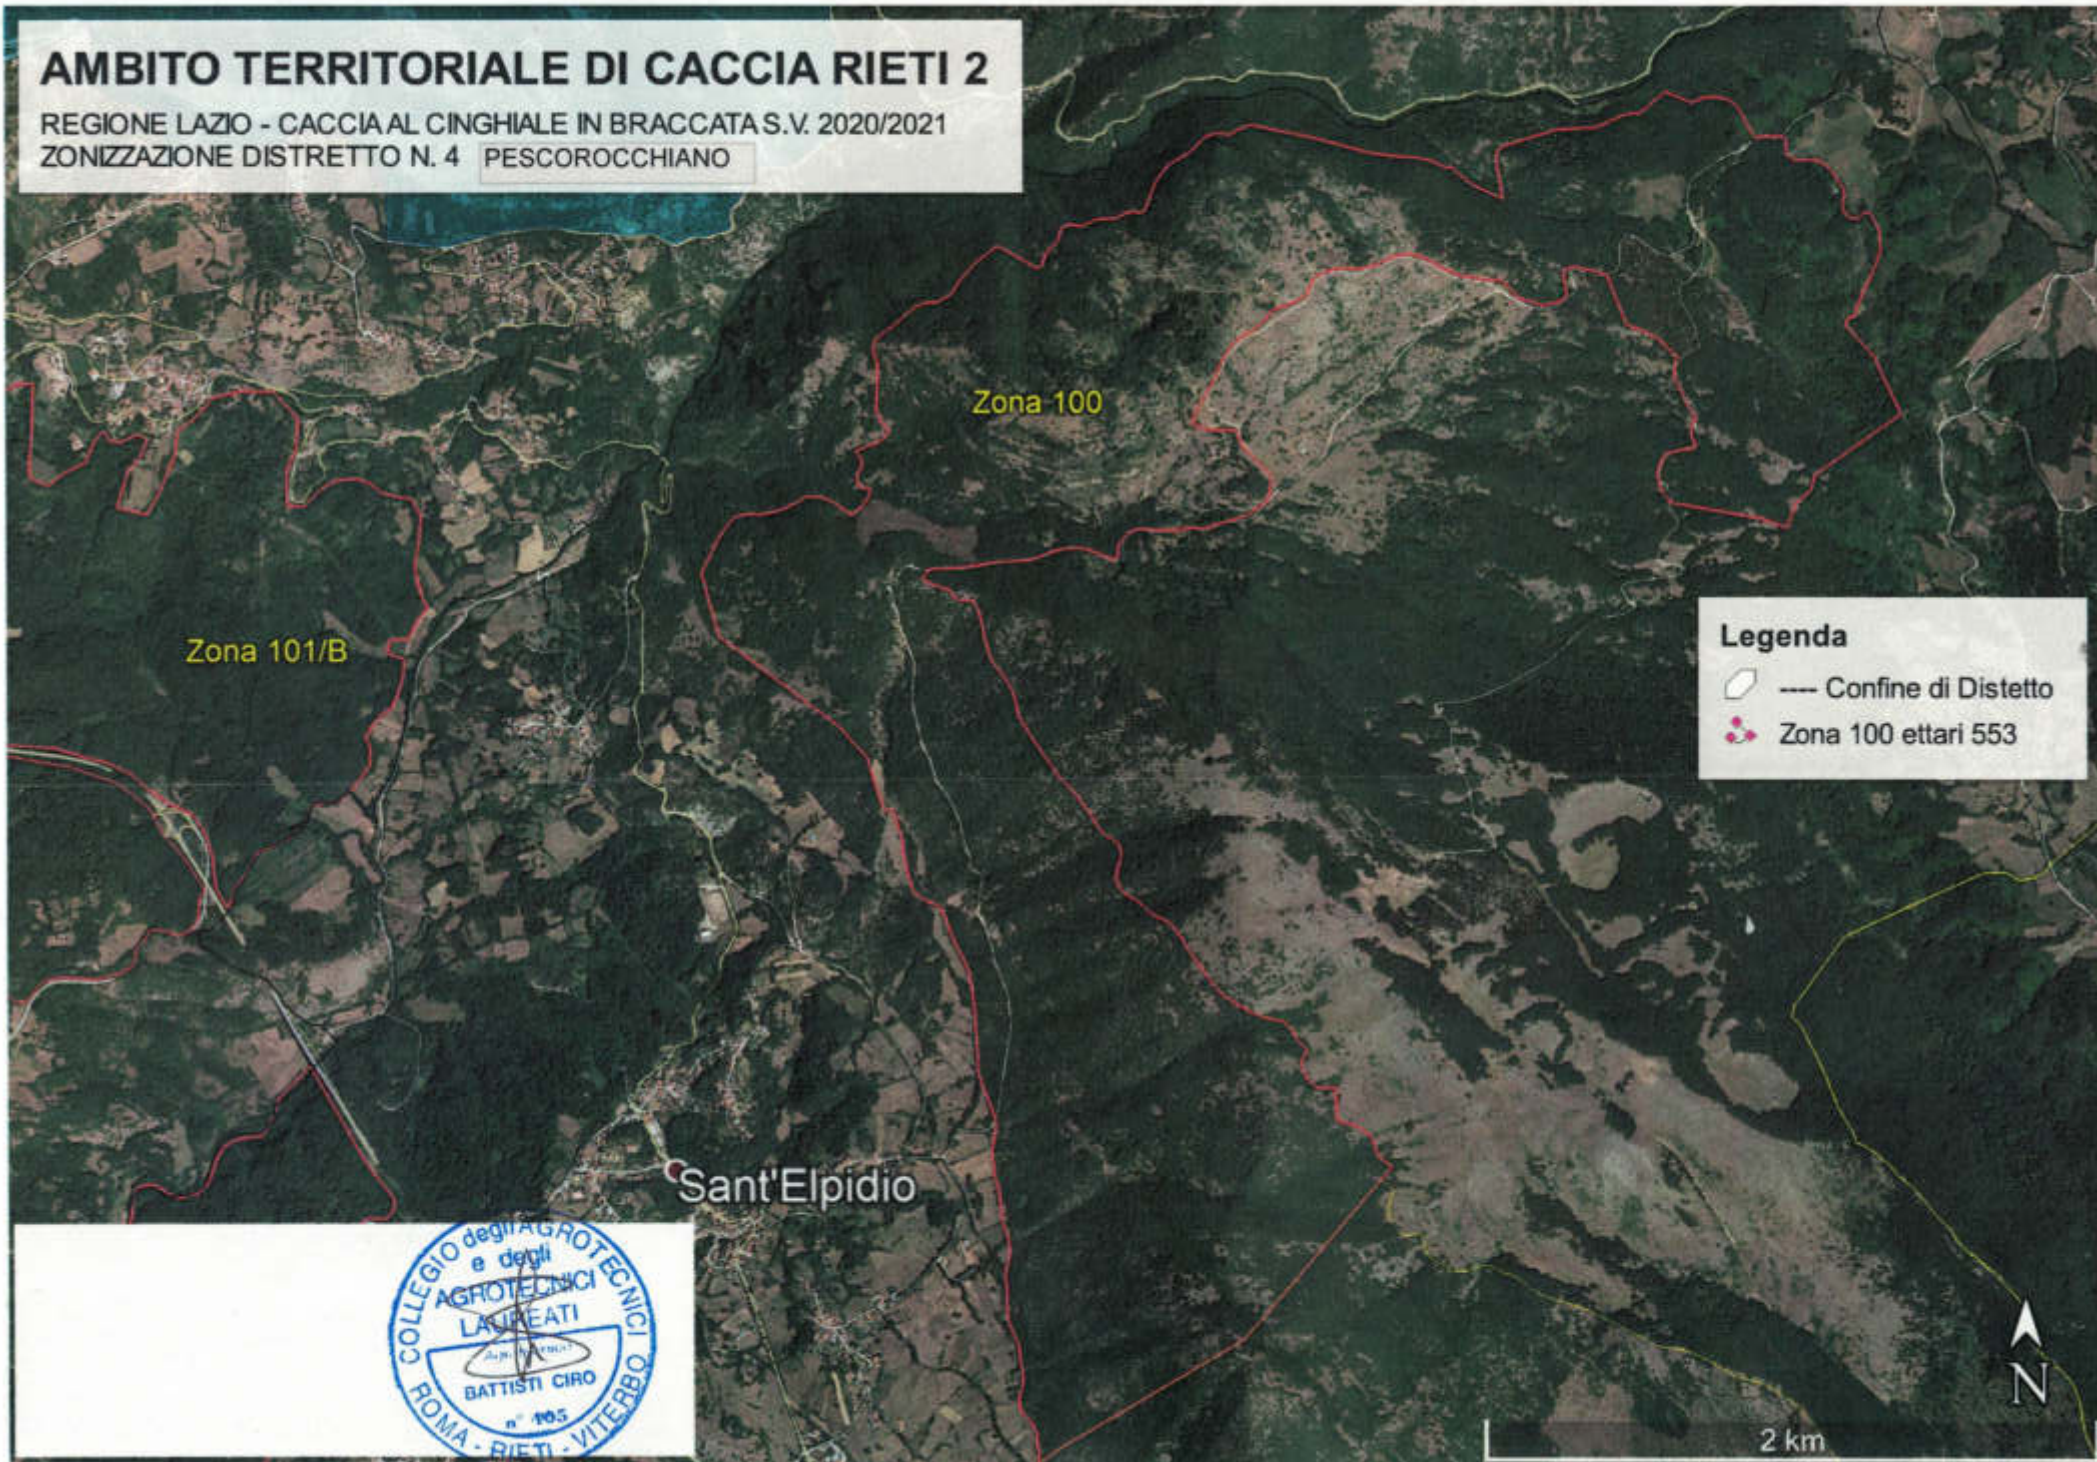

REGIONE LAZIO- ATCRI2

Quadro di unione di Zone DISTRETTO 4
S.V. 2020/2021

Legenda

CONFINE DI DISTRETTO

Google Earth

© 2020 Google

10 km

AMBITO TERRITORIALE DI CACCIA RIETI 2

REGIONE LAZIO - CACCIA AL CINGHIALE IN BRACCATA S.V. 2020/2021

ZONIZZAZIONE DISTRETTO N. 4 PESCOROCCHIANO

Legenda

- Confine di Distretto
- Zona 100 ettari 553

Sant'Elpidio

2 km

N

AMBITO TERRITORIALE DI CACCIA RIETI 2

REGIONE LAZIO - CACCIA AL CINGHIALE IN BRACCATA S.V. 2020/2021
ZONIZZAZIONE DISTRETTO N. 4 VARCO SABINO

Legenda

- Confine di Distretto
- RNR Monte Navegna e Cervia
- Zona 104 ettari 807

IL DIRIGENTE della D.P. Lazio Nord
Dott. Giovanni Carlo Lattanzi