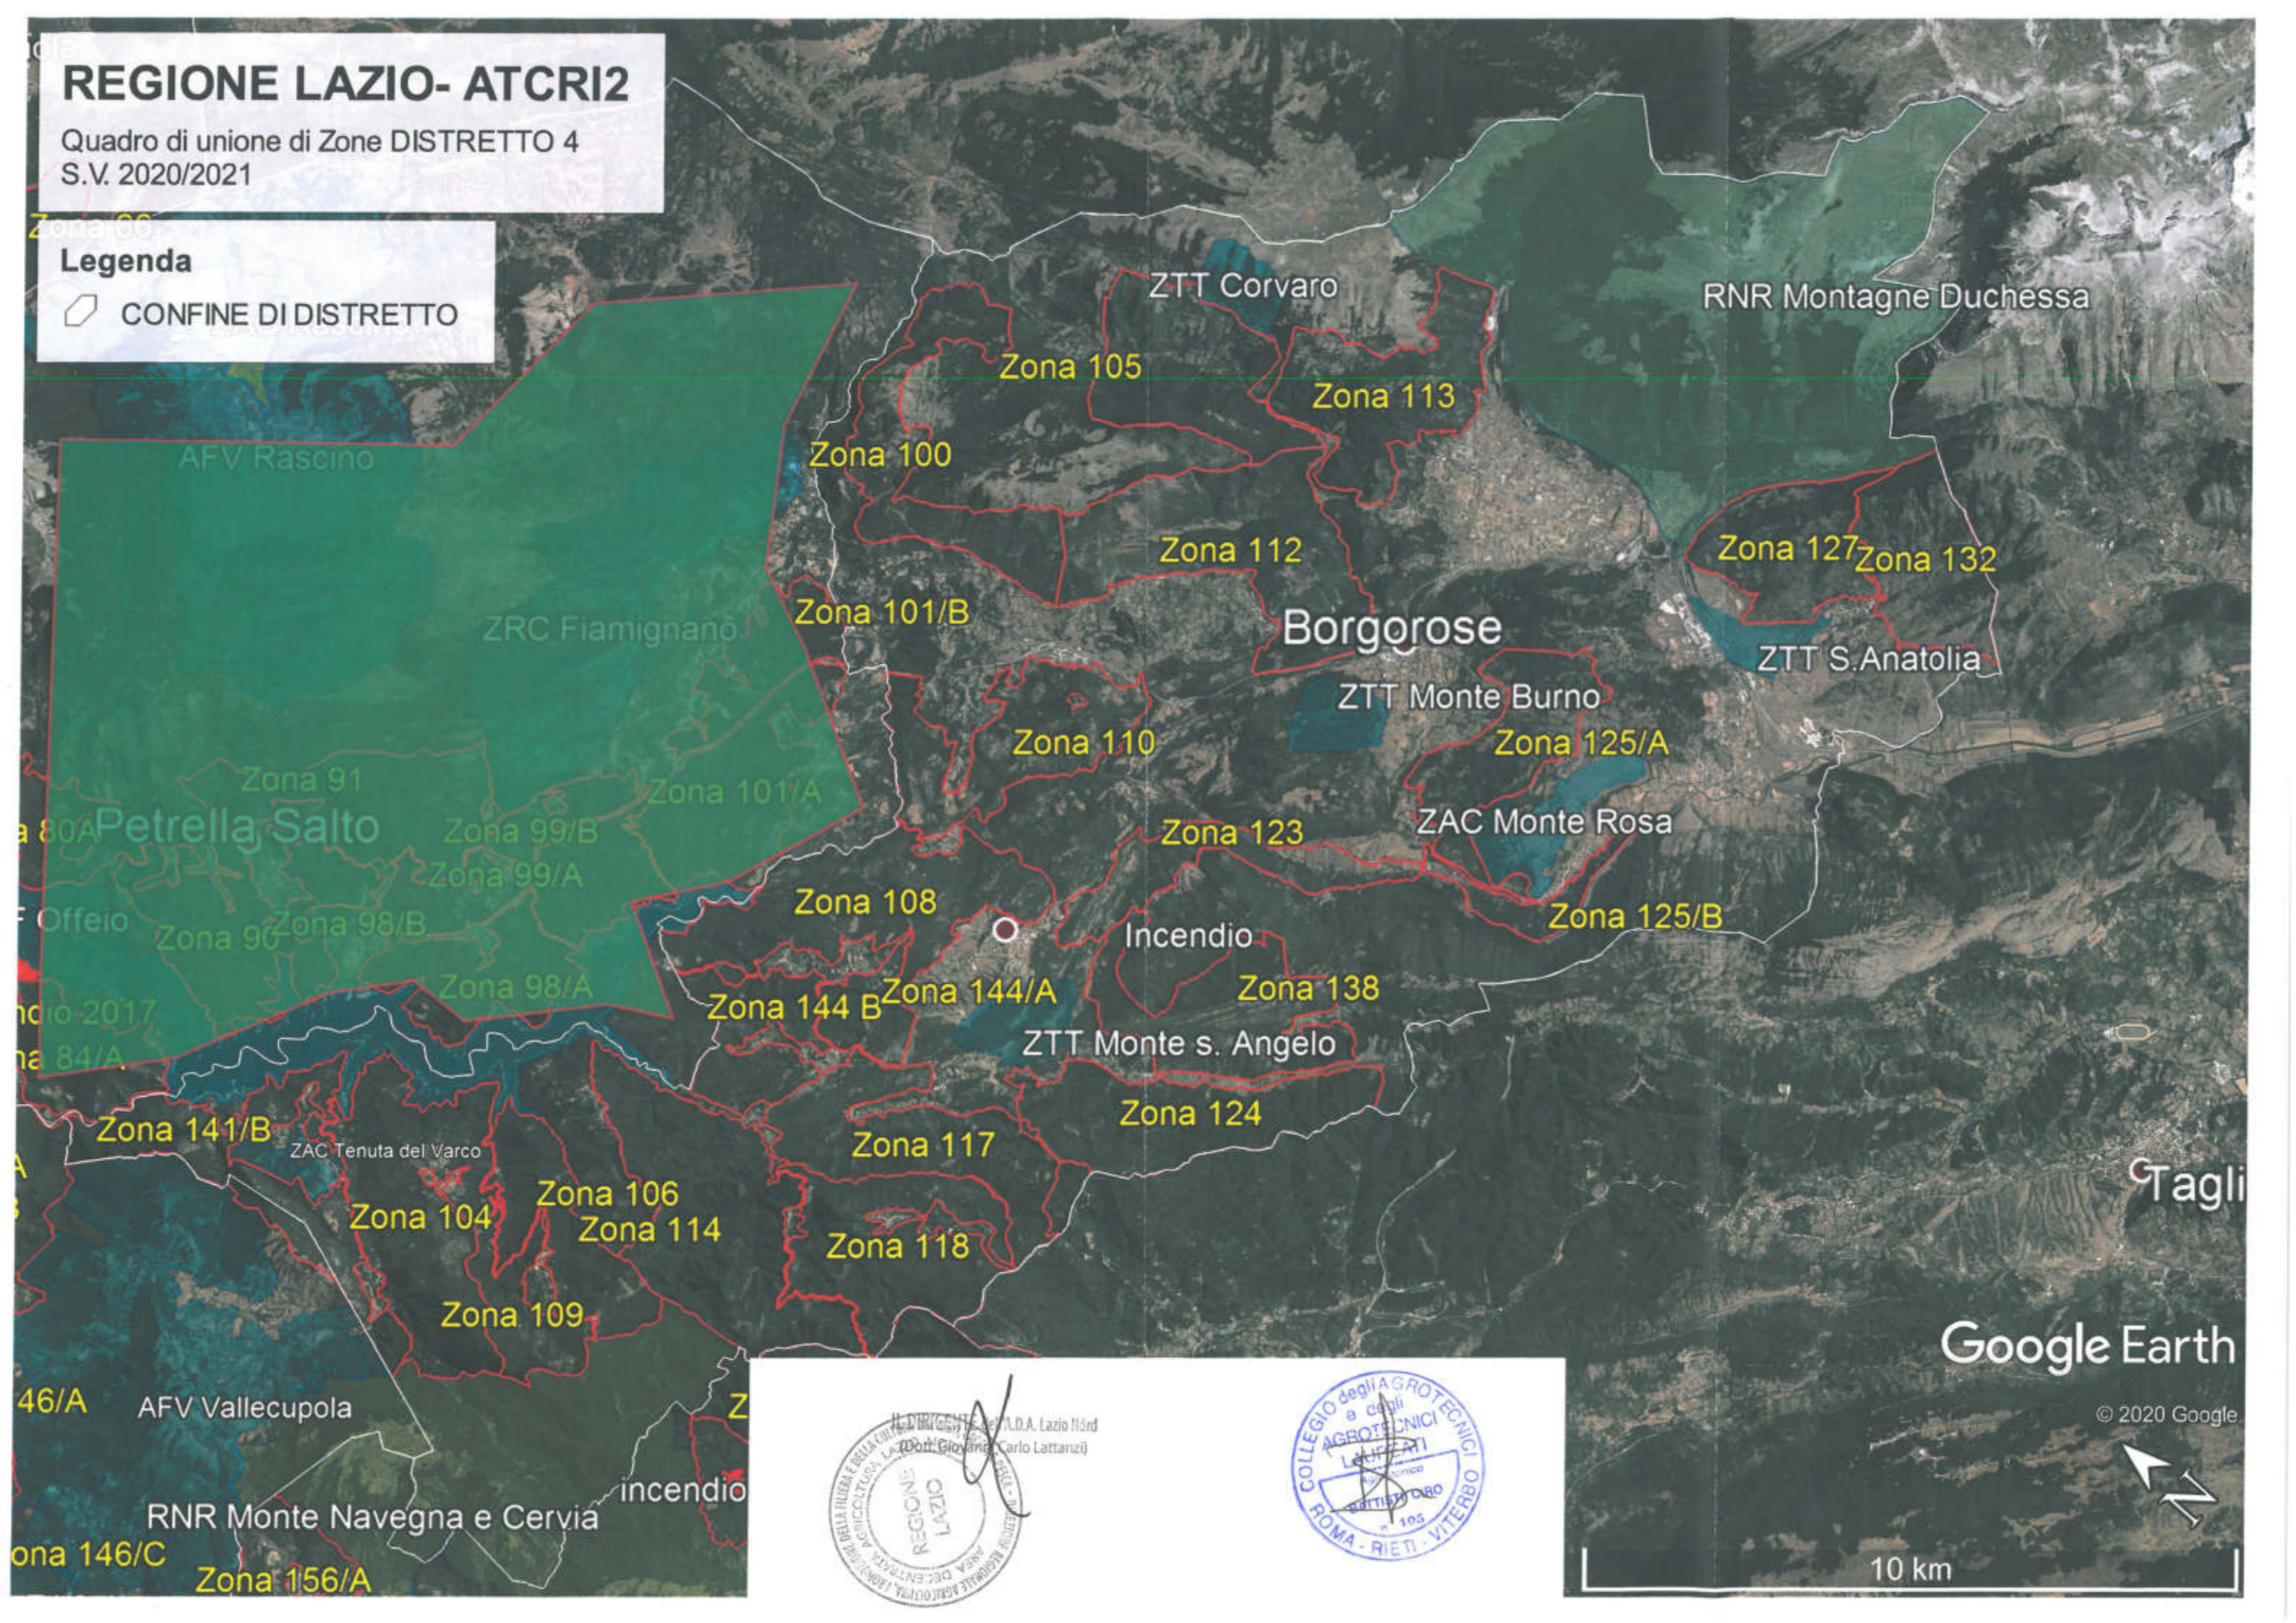

REGIONE LAZIO- ATCRI2

Quadro di unione di Zone DISTRETTO 4
S.V. 2020/2021

Legenda

CONFINE DI DISTRETTO

Google Earth

© 2020 Google

10 km

AMBITO TERRITORIALE DI CACCIA RIETI 2

REGIONE LAZIO - CACCIA AL CINGHIALE IN BRACCATA S.V. 2020/2021

ZONIZZAZIONE DISTRETTO N. 4 PESCOROCCHIANO

Legenda

- Confine di Distretto
- Zona 100 ettari 553

Sant'Elpidio

2 km

N

AMBITO TERRITORIALE DI CACCIA RIETI 2

REGIONE LAZIO - CACCIA AL CINGHIALE IN BRACCATA S.V. 2020/2021
ZONIZZAZIONE DISTRETTO N. 4 VARCO SABINO

Legenda

- Confine di Distretto
- RNR Monte Navegna e Cervia
- Zona 104 ettari 807

IL DIRIGENTE della D.P. Lazio Nord
Dott. Giovanni Carlo Lattanzi

Legenda

-  --- Confine di Distretto
-  RNR Monte Navegna e Cervia
-  Zona 117 ettari 588
-  Zona 118 ettari 599

Zona 114

Tonnacoda

Zona 117

Santa Lucia

Zona 118

Leofreni