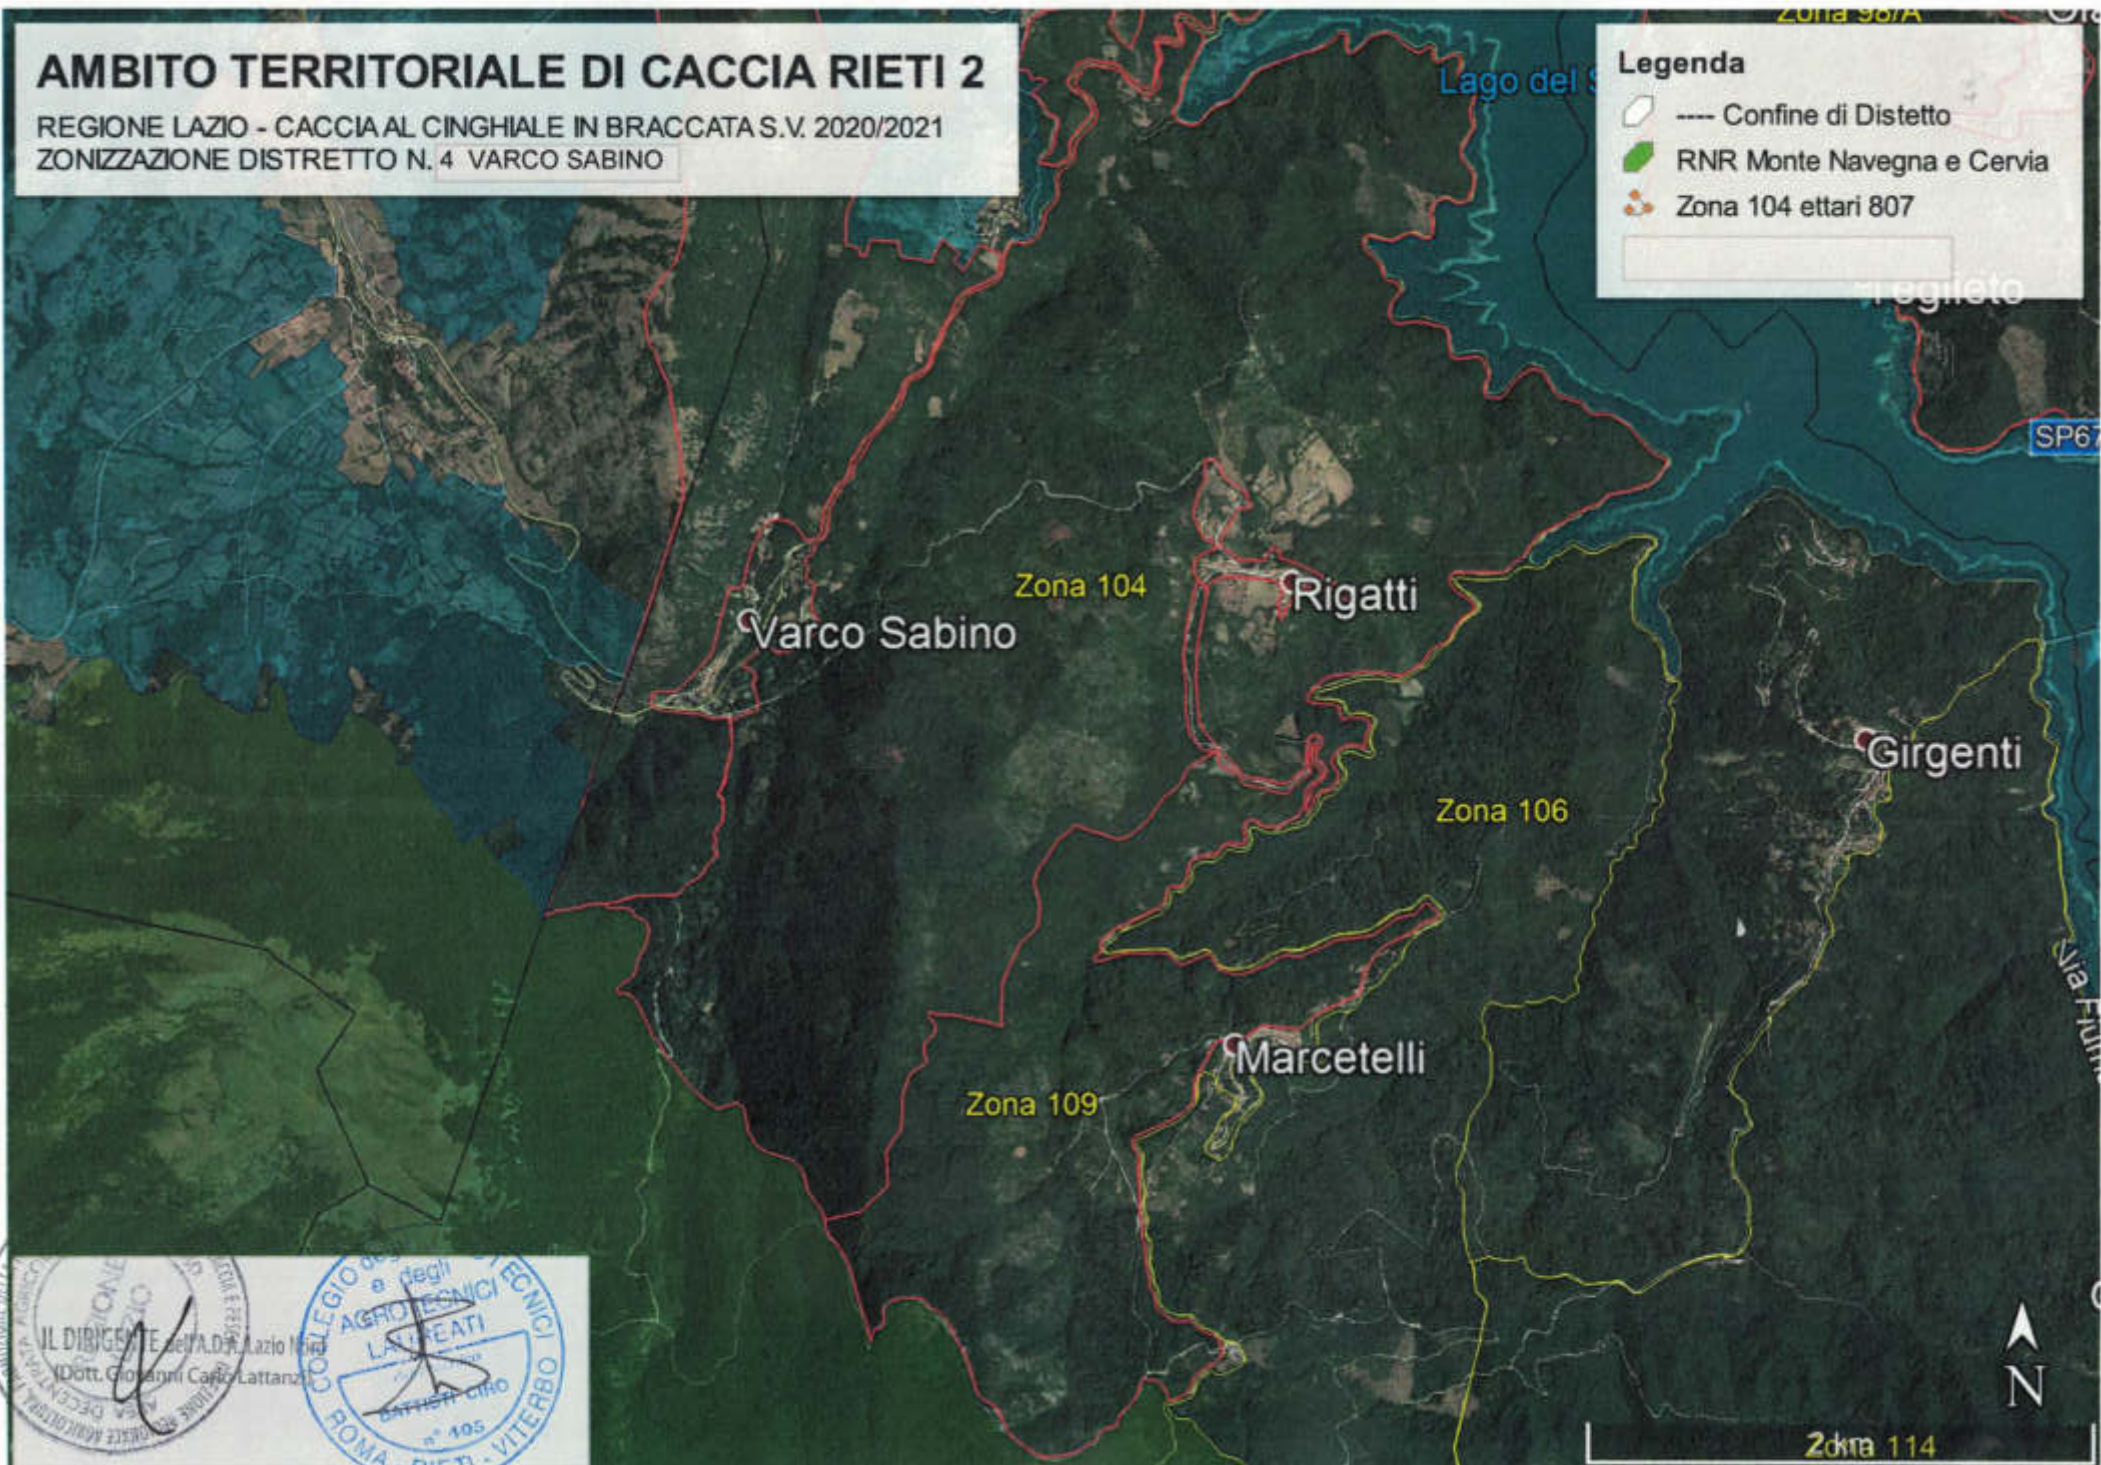

REGIONE LAZIO- ATCRI2

Quadro di unione di Zone DISTRETTO 4
S.V. 2020/2021

Legenda

CONFINE DI DISTRETTO

Google Earth

© 2020 Google

10 km

AMBITO TERRITORIALE DI CACCIA RIETI 2

REGIONE LAZIO - CACCIA AL CINGHIALE IN BRACCATA S.V. 2020/2021

ZONIZZAZIONE DISTRETTO N. 4 PESCOROCCHIANO

Legenda

- Confine di Distretto
- Zona 100 ettari 553

Sant'Elpidio

2 km

N

AMBITO TERRITORIALE DI CACCIA RIETI 2

REGIONE LAZIO - CACCIA AL CINGHIALE IN BRACCATA S.V. 2020/2021
ZONIZZAZIONE DISTRETTO N. 4 VARCO SABINO

Legenda

- Confine di Distretto
- RNR Monte Navegna e Cervia
- Zona 104 ettari 807

IL DIRIGENTE della D.P. Lazio Nord
Dott. Giovanni Carlo Lattanzi

COLLEGIO degli AGROTECNICI TECNICI LAUREATI
BARTHELEMY CIRIO
ROMA - RIETI - VITERBO
n° 405

Zona 114

AMBITO TERRITORIALE DI CACCIA RIETI 2

REGIONE LAZIO - CACCIA AL CINGHIALE IN BRACCATA S.V. 2020/2021
ZONIZZAZIONE DISTRETTO N. 4 BORGOROSE