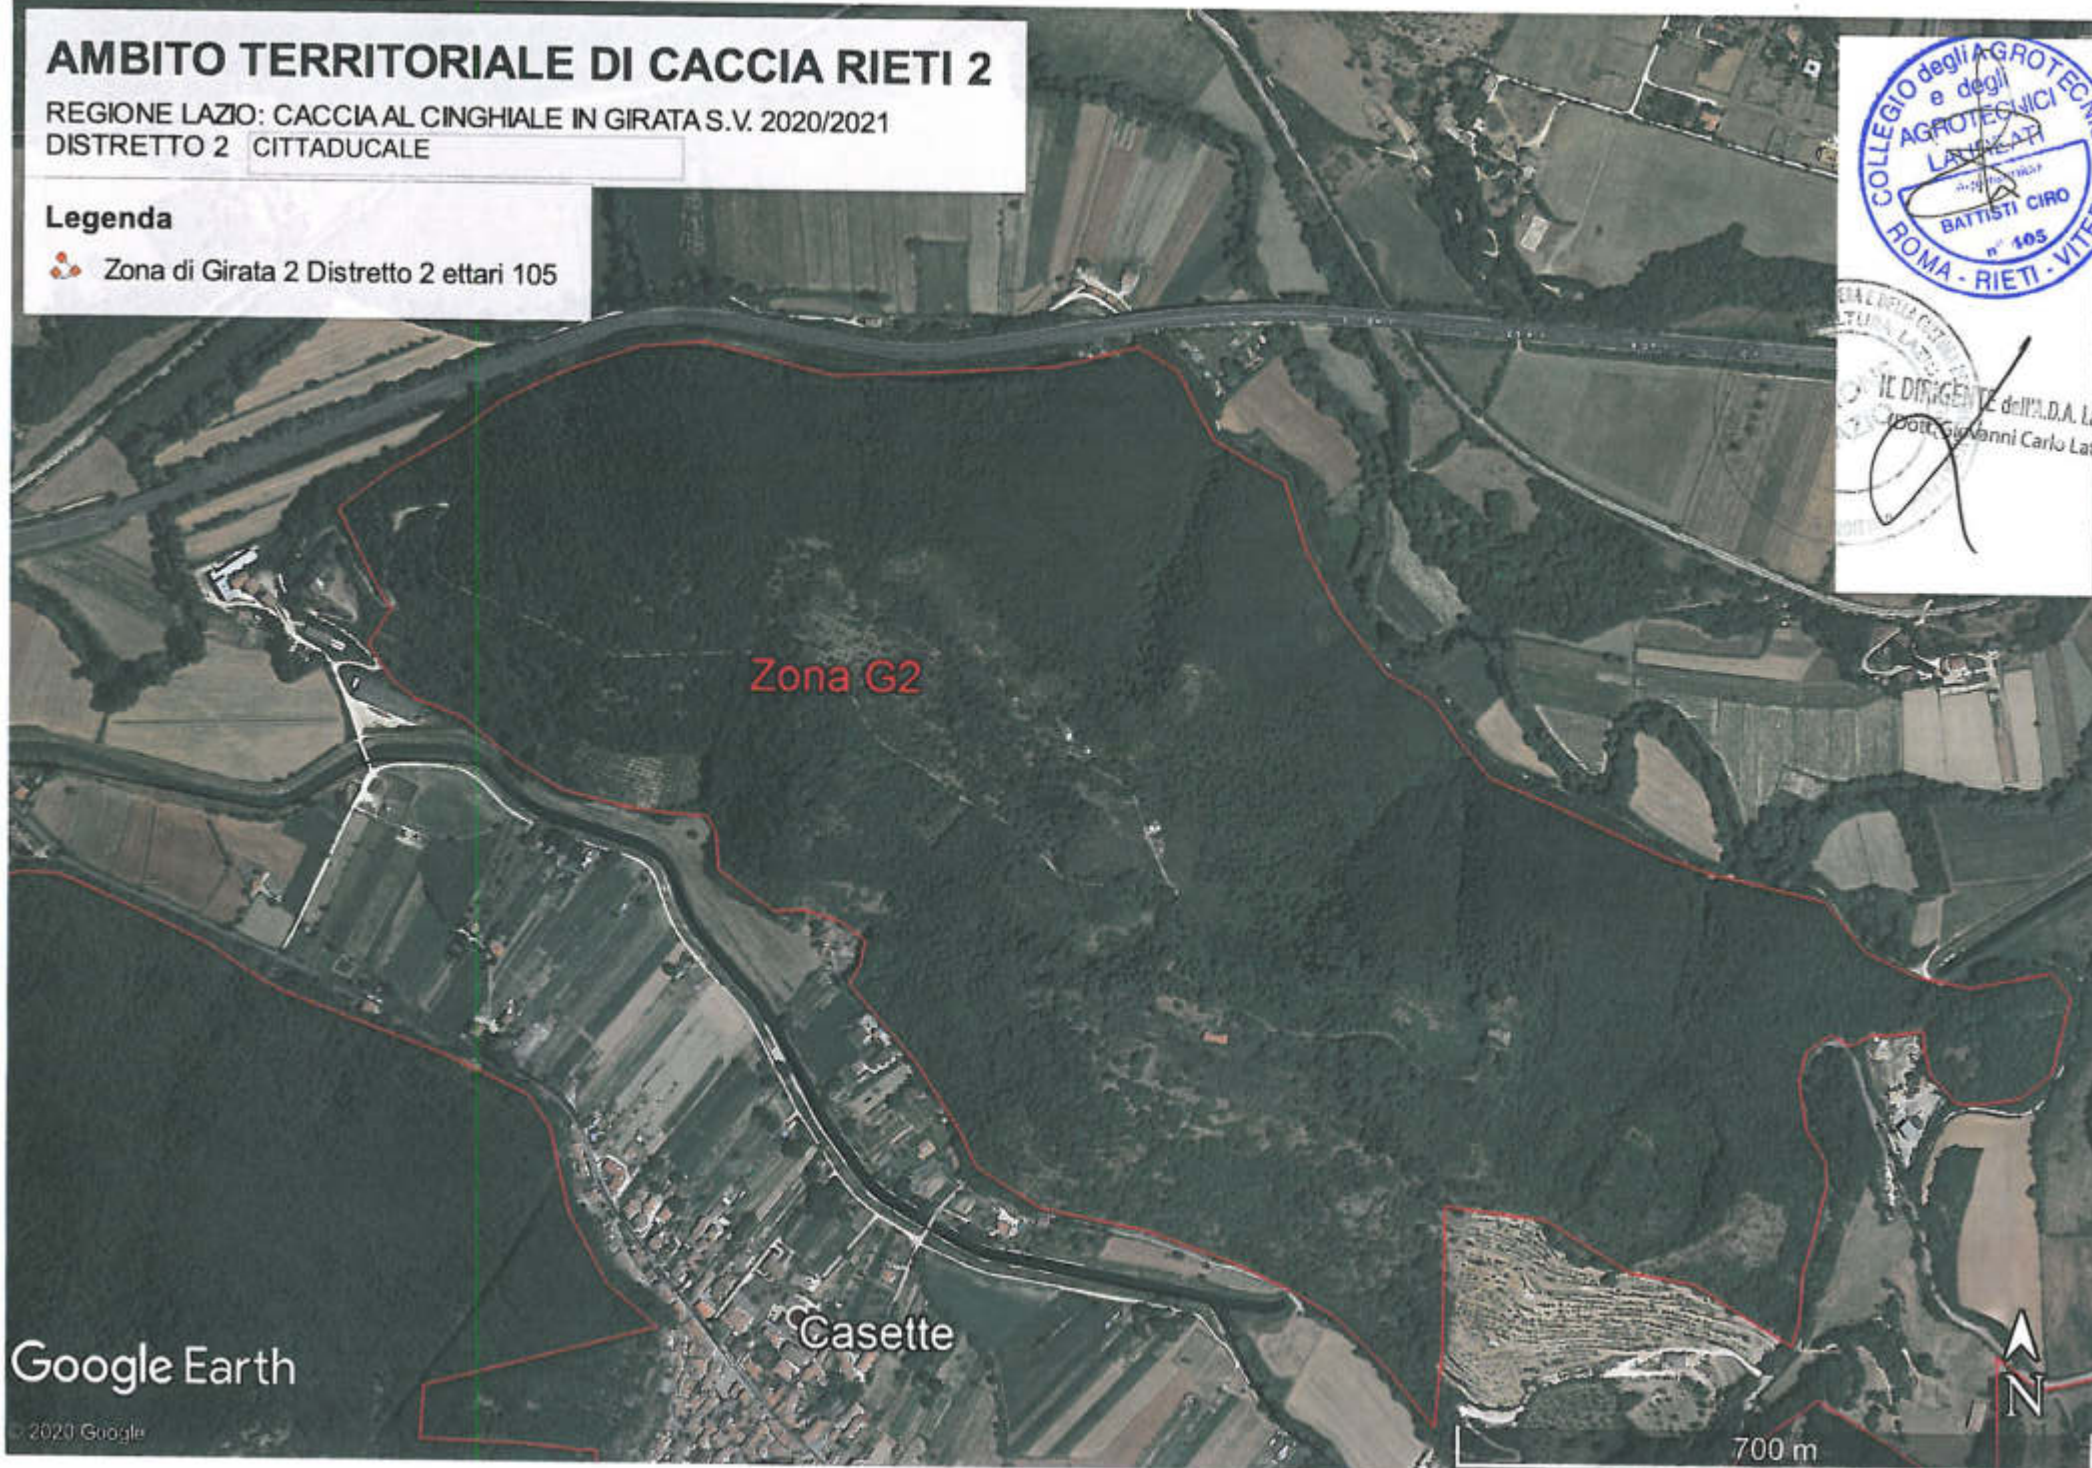

AMBITO TERRITORIALE DI CACCIA RIETI 2

REGIONE LAZIO: CACCIA AL CINGHIALE IN GIRATA S.V. 2020/2021

DISTRETTO 2 CITTADUCALE

Legenda

 Zona di Girata 2 Distretto 2 ettari 105

IL DIRIGENTE dell'A.D.A. Lazio Nord
(Dott. Giovanni Carlo Latanzi)

Google Earth

© 2020 Google