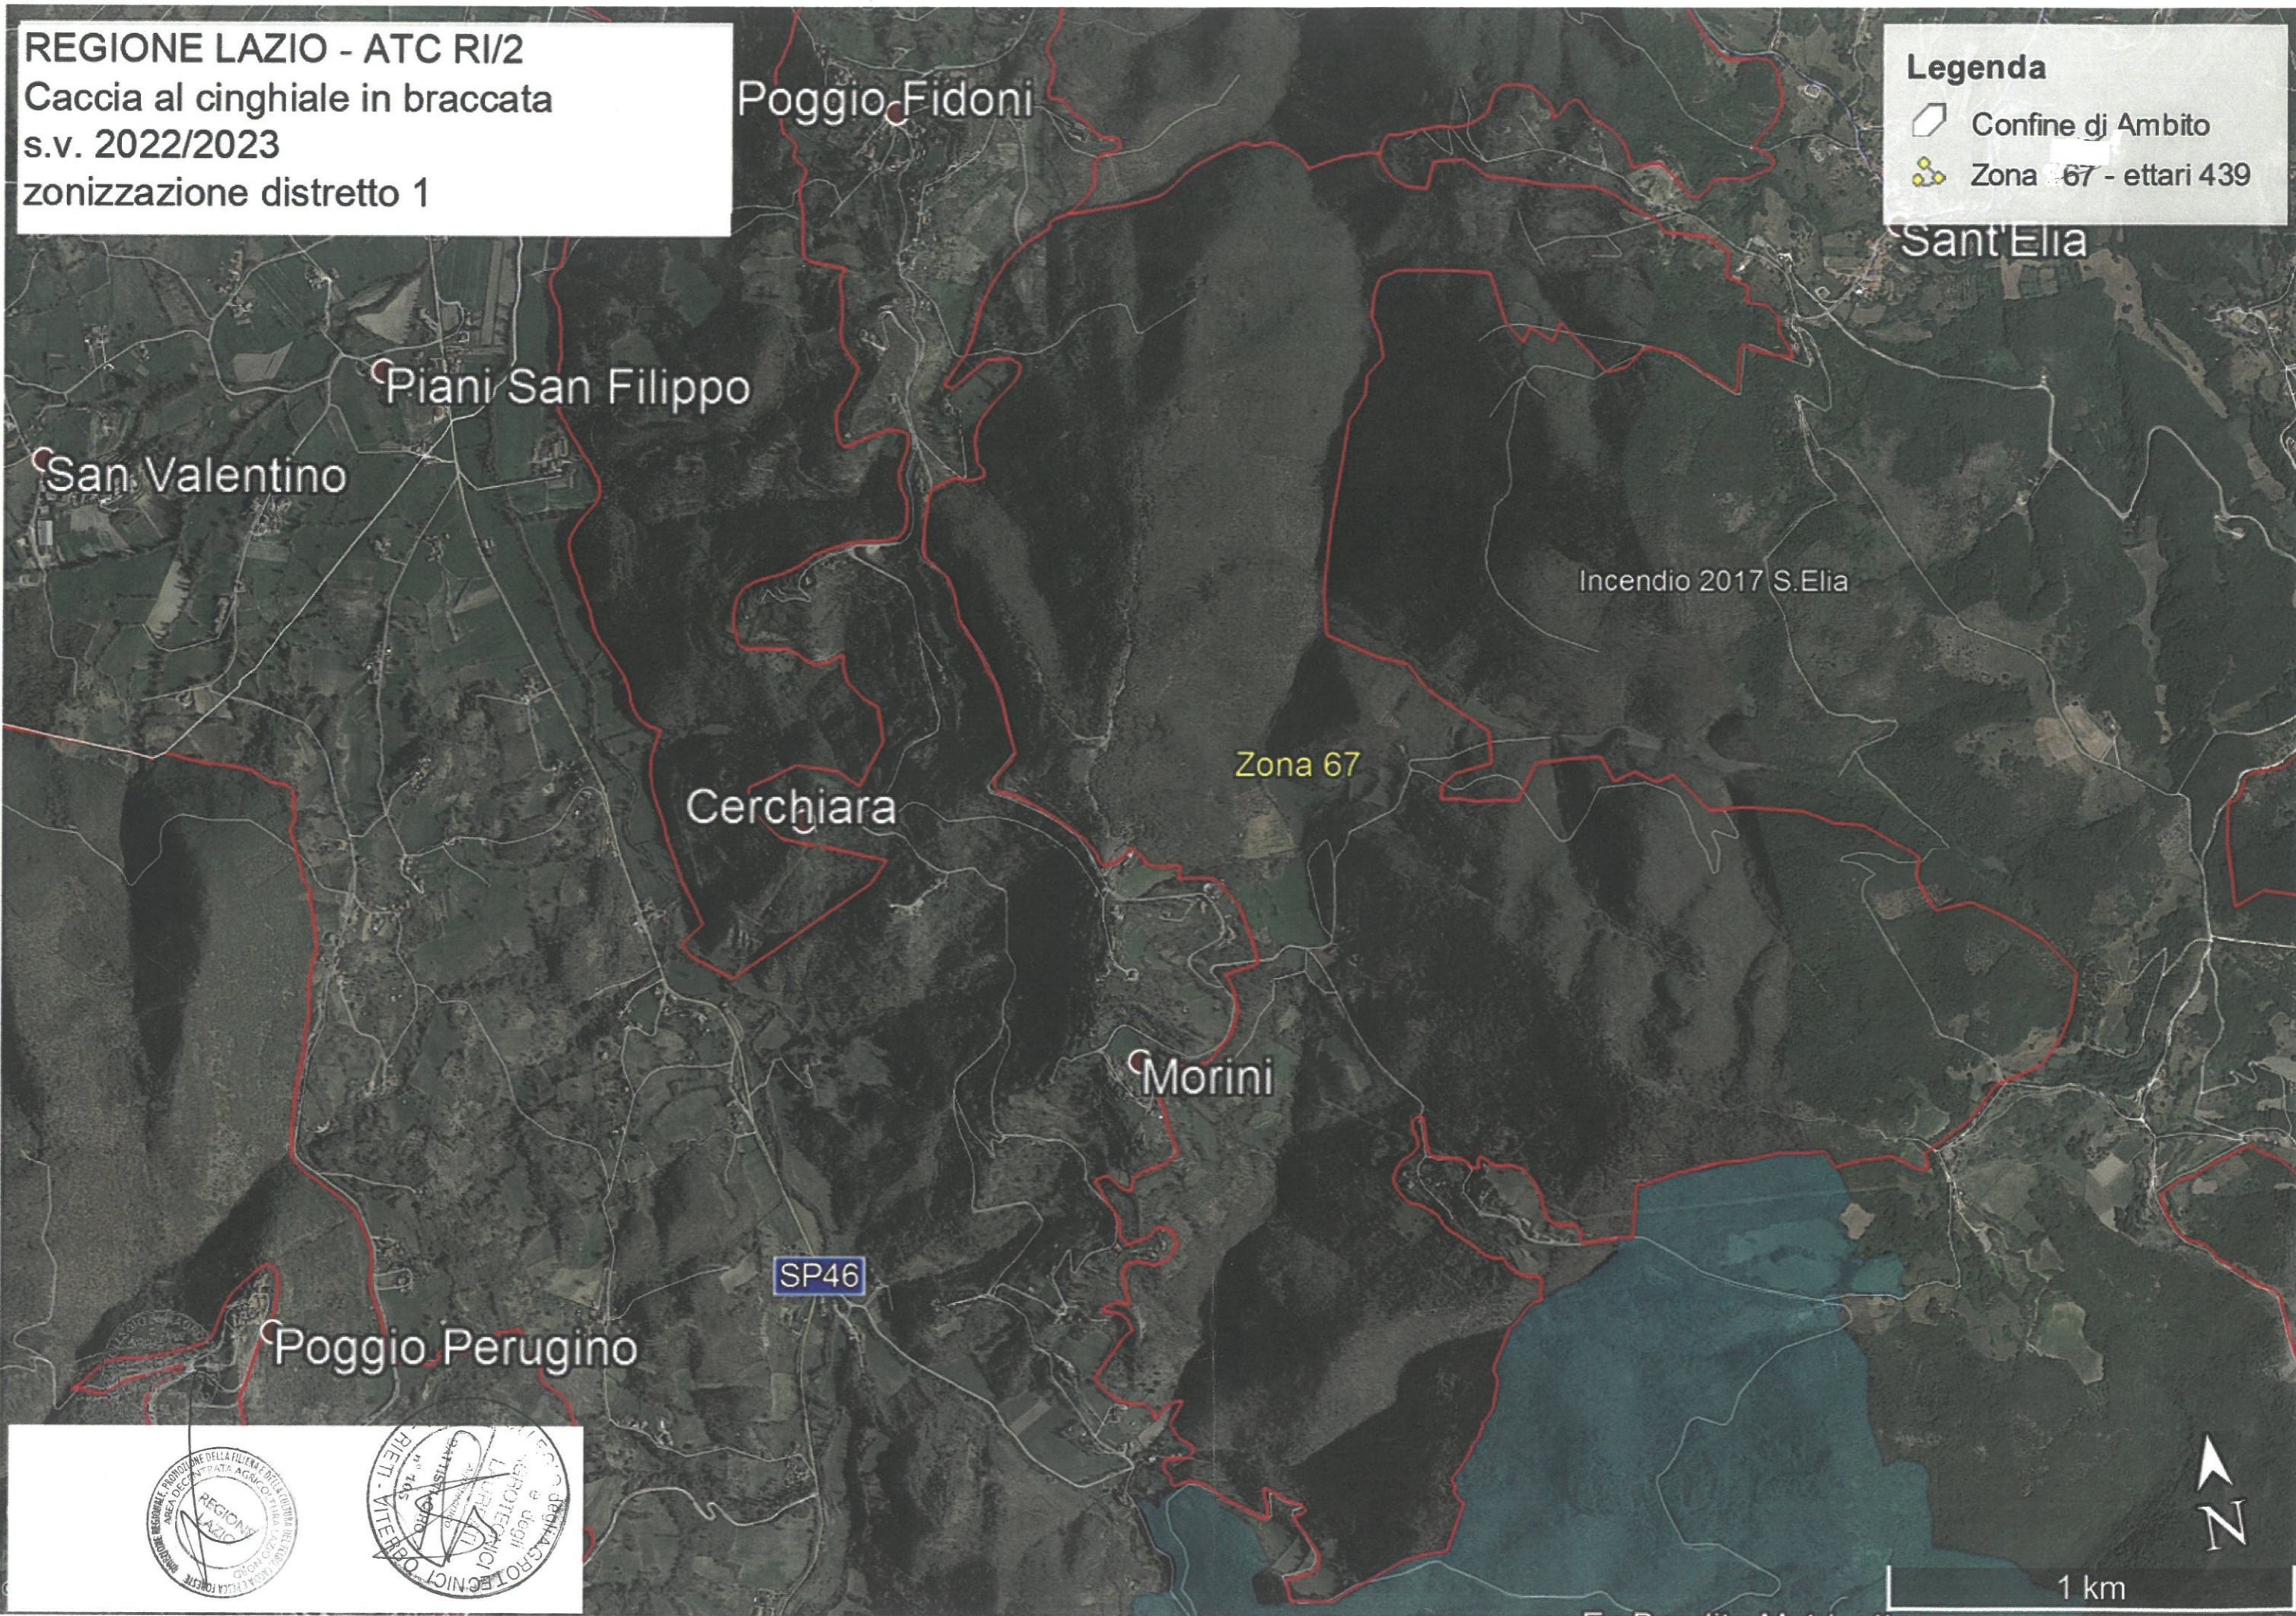

REGIONE LAZIO - ATC RI/2
Caccia al cinghiale in braccata
s.v. 2022/2023
zonizzazione distretto 1

Legenda

- Confine di Ambito
- Zona 67 - ettari 439

1 km